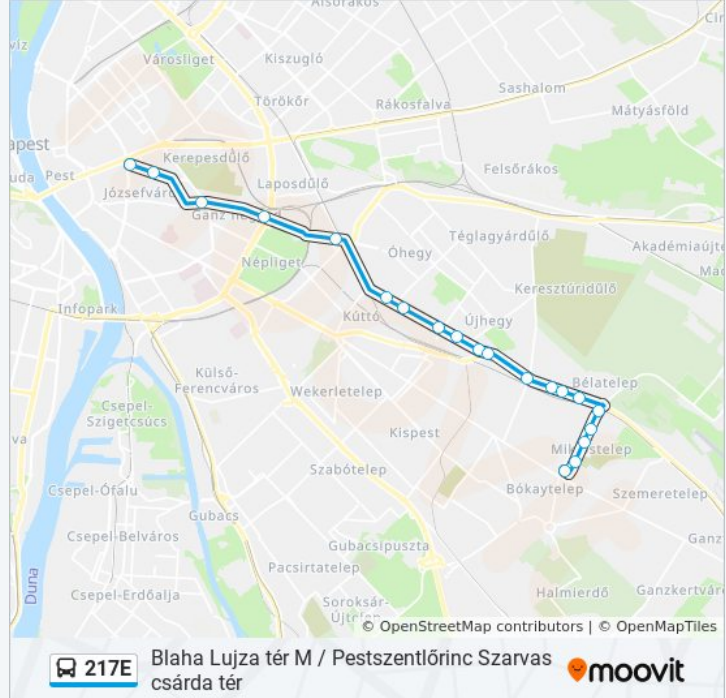

Blaha Lujza Tér M (Népszínház Utca)

Útirány: Gyömrői Út 132.

11 megálló

[VONAL MENETREND MEGTEKINTÉSE](#)

Blaha Lujza Tér M (Népszínház Utca)

II. János Pál Pápa Tér M

Orczy Tér

Kőbányai Út / Könyves Kálmán Körút

Eiffel Műhelyház

Vaspálya Utca

Gyógyszergyár

Diósgyőri Utca

Sibrik Miklós Út

Újhegyi Út

Gyömrői Út 132.

217E autóbusz Menetrend

Gyömrői Út 132. Útvonal Menetrend:

hétfő	Üzemen Kívül
kedd	8:10 - 8:40
szerda	8:10 - 8:40
csütörtök	8:10 - 8:40
péntek	Üzemen Kívül
szombat	Üzemen Kívül
vasárnap	Üzemen Kívül

217E autóbusz Információ

Úticél: Gyömrői Út 132.

Megállók: 11

Utazás időtartama: 24 perc

Vonal Összefoglaló: