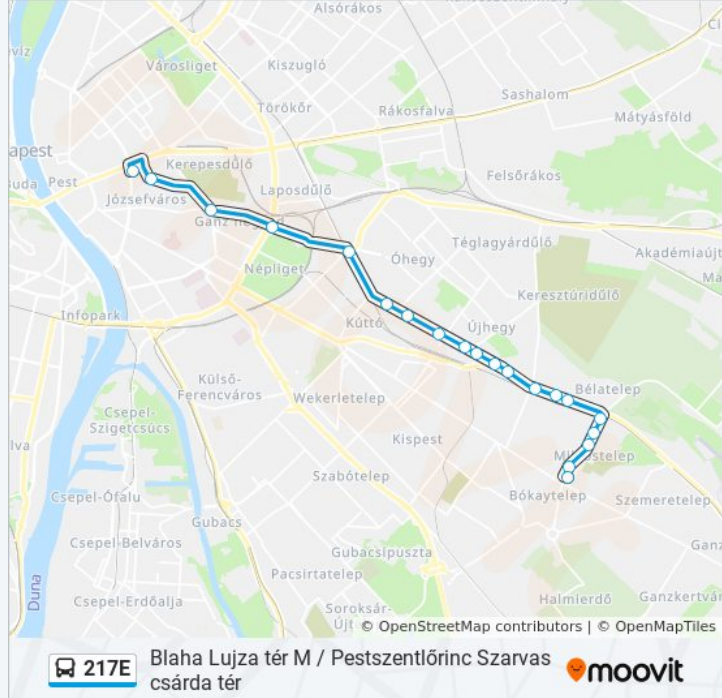

Csaba Utca

Vajk Utca

Pestszentlőrinc Vasútállomás (Átjáró)

Felsőcsatári Út

Hangár Utca

Gyömrői Út 105.

Újhegyi Út

Sibrik Miklós Út

Eiffel Műhelyház

Vaspálya Utca

Gyógyszergyár

Diósgyőri Utca

Sibrik Miklós Út

Újhegyi Út

Gyömrői Út 132.

217E autóbusz Menetrend

217E autóbusz Menetrend

Pestszentlőrinc, Szarvas Csárda Tér Útvonal

Menetrend:

hétfő	Üzemen Kívül
kedd	5:10 - 18:20
szerda	5:10 - 18:20
csütörtök	5:10 - 18:20
péntek	Üzemen Kívül
szombat	Üzemen Kívül
vasárnap	Üzemen Kívül

217E autóbusz Információ

Úticél: Pestszentlőrinc, Szarvas Csárda Tér

Megállók: 21

Utazás időtartama: 34 perc

Vonal Összefoglaló:

Lőrinci Temető

Regény Utca

Pestszentlőrinc, Szarvas Csárda Tér