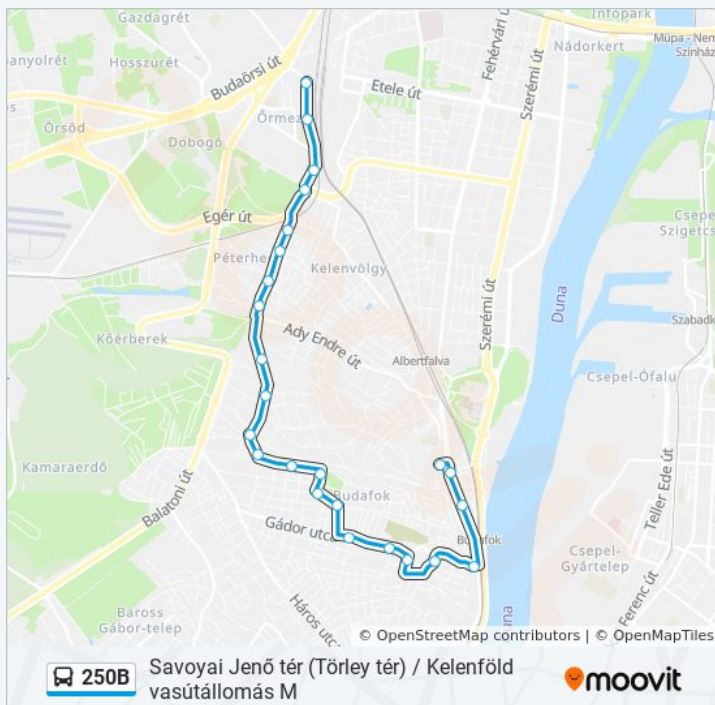

Savoyai Jenő Tér

Savoyai Jenő Tér (Törley Tér)

Útirány: Savoyai Jenő Tér (Törley Tér)

11 megálló

[VONAL MENETREND MEGTEKINTÉSE](#)

Regényes Utca

Kiránduló Utca

Árpád Utca

Lócsei Utca

Víg Utca (Sporttelep)

Mező Utca

Komló Utca

Tóth József Utca

Városház Tér

Savoyai Jenő Tér

Savoyai Jenő Tér (Törley Tér)

250B autóbusz Menetrend

Savoyai Jenő Tér (Törley Tér) Útvonal Menetrend:

hétfő	4:38
kedd	Üzemen Kívül
szerda	Üzemen Kívül
csütörtök	Üzemen Kívül
péntek	4:38
szombat	Üzemen Kívül
vasárnap	4:38

250B autóbusz Információ

Úticél: Savoyai Jenő Tér (Törley Tér)

Megállók: 11

Utazás időtartama: 11 perc

Vonal Összefoglaló:

250B autóbusz menetrendek és útvonal térképek elérhetőek offline amoovitapp.com-on. Használd a [Moovit Alkalmazás](#)-t hogy meg tud nézni a busz érkezési idejét, vonat vagy metró menetrendet és minden tömegközlekedési eszközhöz lépésről lépésre navigációt Budapest városban.

[A Moovit-ról](#) • [MaaS Megoldások](#) • [Támogatott országok](#) • [Moovit Közösség](#)

Nézd meg az Élő Érkezési Időket