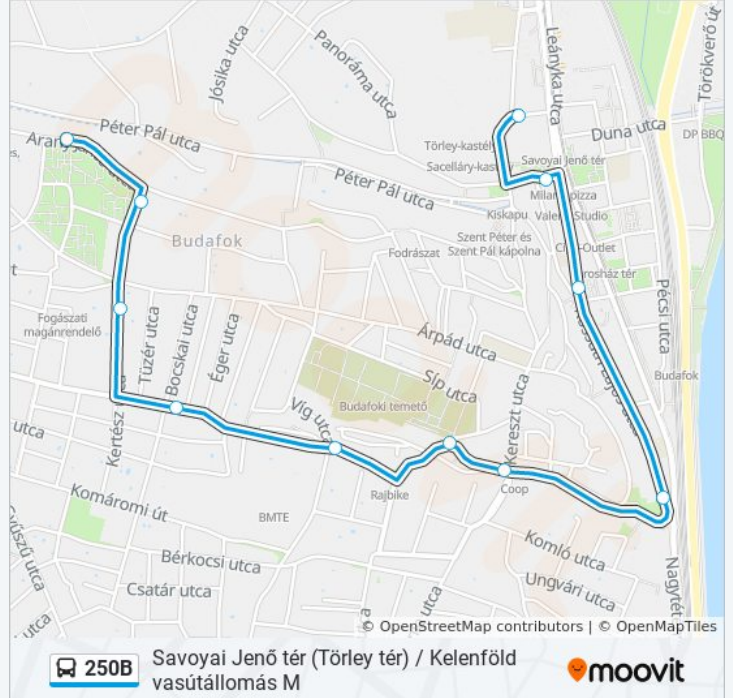

Budafoki Temető

Víg Utca (Sporttelep)

Lőcsei Utca

Árpád Utca

Arany János Utca

Regényes Utca

250B autóbusz Menetrend

Regényes Utca Útvonal Menetrend:

hétfő	0:57 - 23:57
kedd	Üzemen Kívül
szerda	Üzemen Kívül
csütörtök	Üzemen Kívül
péntek	23:57
szombat	Üzemen Kívül
vasárnap	Üzemen Kívül

250B autóbusz Információ

Úticél: Regényes Utca

Megállók: 11

Utazás időtartama: 8 perc

Vonal Összefoglaló:

Útirány: Regényes Utca ► Kelenföld Vasútállomás M

25 megálló

[VONAL MENETREND MEGTEKINTÉSE](#)

Savoyai Jenő Tér (Törley Tér)

Savoyai Jenő Tér

Városház Tér

Tóth József Utca