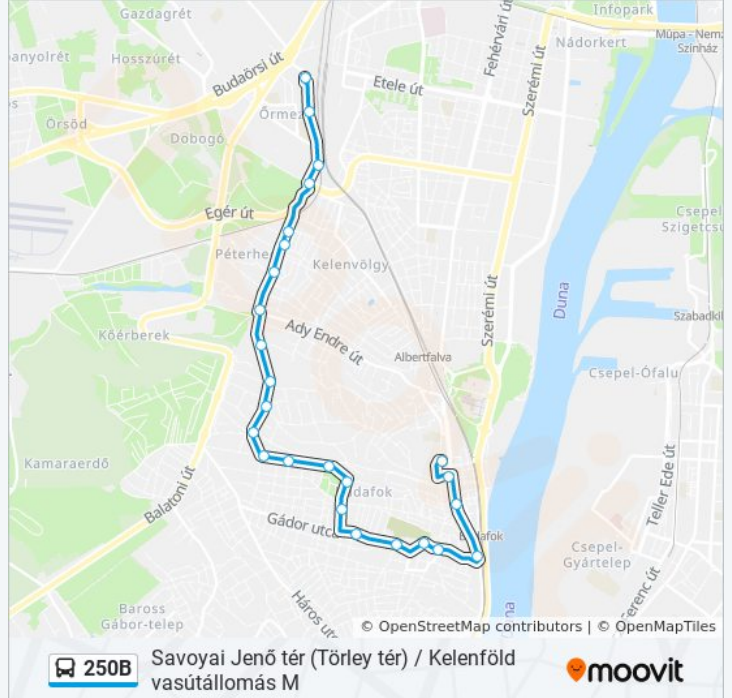

Útirány: Regényes Utca

11 megálló

[VONAL MENETREND MEGTEKINTÉSE](#)

Savoyai Jenő Tér (Törley Tér)

Savoyai Jenő Tér

Városház Tér

Tóth József Utca

Kereszt Utca

Budafoki Temető

Víg Utca (Sporttelep)

Lőcsei Utca

Árpád Utca

Arany János Utca

Regényes Utca

250B autóbusz Menetrend

Regényes Utca Útvonal Menetrend:

hétfő	0:57 - 23:57
kedd	Üzemen Kívül
szerda	Üzemen Kívül
csütörtök	Üzemen Kívül
péntek	23:57
szombat	Üzemen Kívül
vasárnap	Üzemen Kívül

250B autóbusz Információ

Úticél: Regényes Utca

Megállók: 11

Utazás időtartama: 8 perc

Vonal Összefoglaló: