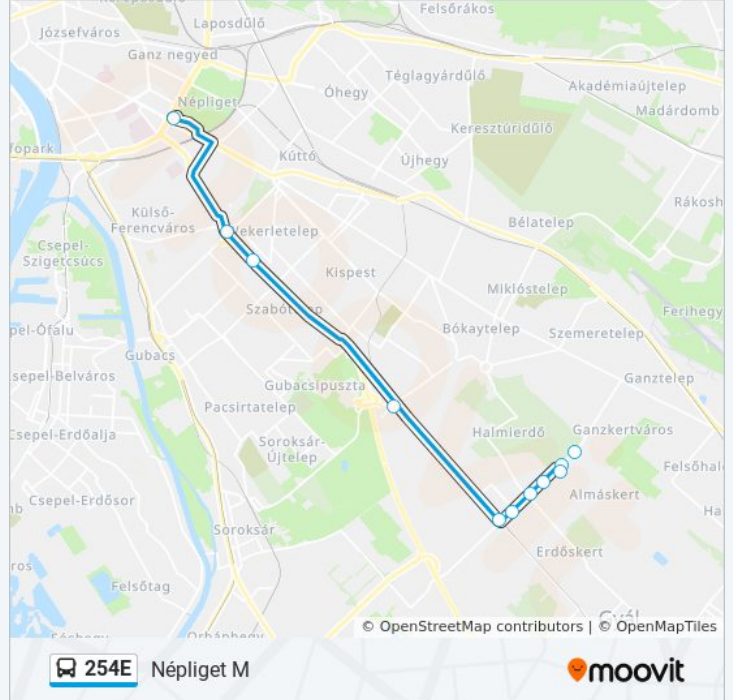

254E autóbusz menetrendek és útvonal térképek elérhetőek offline amoovitapp.com-on. Használd a [Moovit Alkalmazás](#)-t hogy meg tudd nézni a busz érkezési idejét, vonat vagy metró menetrendet és minden tömegközlekedési eszközhöz lépésről lépésre navigációt Budapest városban.

[A Moovit-ról](#) • [MaaS Megoldások](#) • [Támogatott országok](#) • [Moovit Közösség](#)

© 2024 Moovit - Minden jog fenntartva

Nézd meg az Élő Érkezési Időket