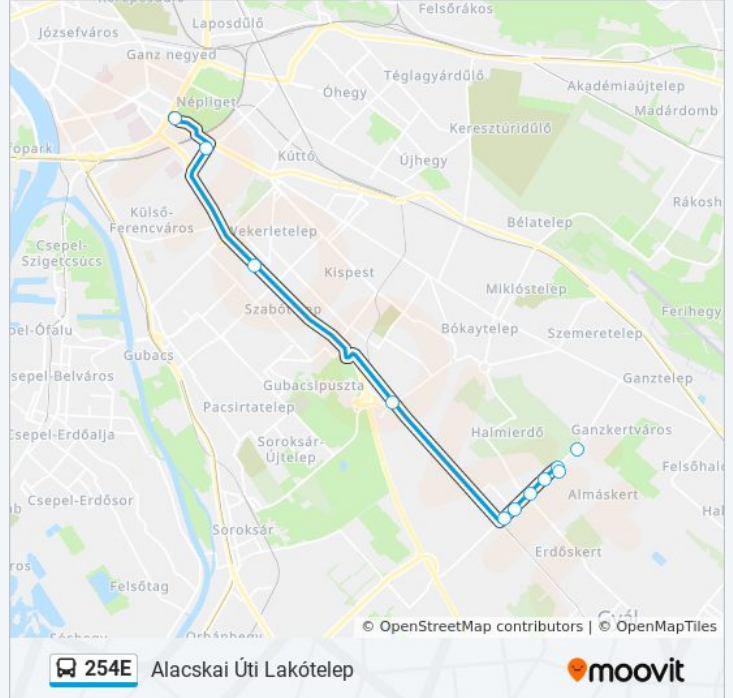

Használd a Moovit alkalmazást a legközelebbi 254E autóbusz megálló megtalálásához és nézd meg hogy melyik 254E autóbusz vonal fog érkezni legközelebb.

**Útirány: Alacskai Úti Lakótelep**

11 megálló

[VONAL MENETREND MEGTEKINTÉSE](#)

Népliget M

Ecseri Út M

Kossuth Lajos Utca

Szentlőrinci Út

Pestszentimre Vasútállomás (Nemes Utca)

Ady Endre Utca

Kisfaludy Utca

Damjanich Utca

Alacskai Úti Lakótelep

Alacskai Út

Alacskai Úti Lakótelep

**254E autóbusz Menetrend**

Alacskai Úti Lakótelep Útvonal Menetrend:

hétfő	Üzemen Kívül
kedd	5:27 - 19:00
szerda	5:27 - 19:00
csütörtök	5:27 - 19:00
péntek	Üzemen Kívül
szombat	Üzemen Kívül
vasárnap	Üzemen Kívül

**254E autóbusz Információ****Úticél:** Alacskai Úti Lakótelep**Megállók:** 11**Utazás időtartama:** 27 perc**Vonal Összefoglaló:**