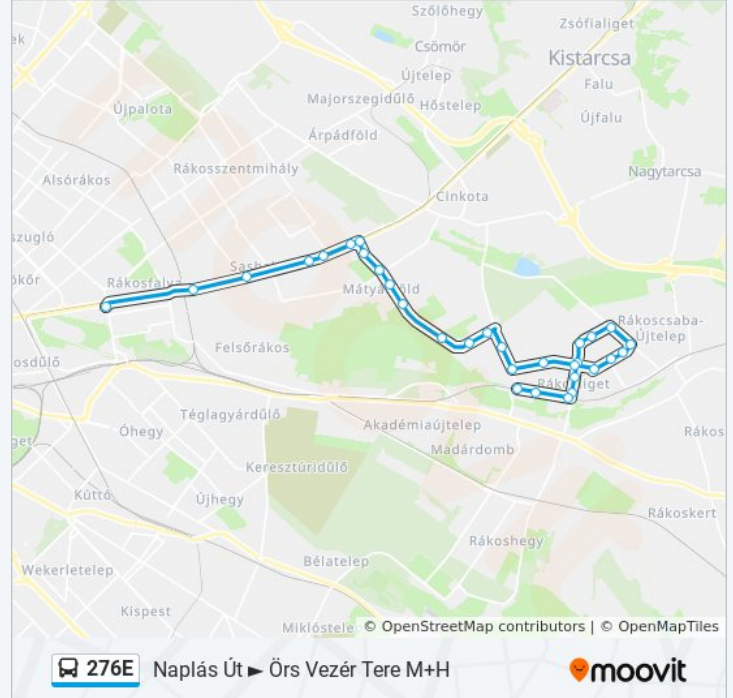

276E autóbusz Információ**Úticél:** Naplás Út ► Örs Vezér Tere M+H**Megállók:** 32**Utazás időtartama:** 38 perc**Vonal Összefoglaló:**

Zsemlékes Út

Petőfi Tér

Újszász Utca

Hunyadvár Utca

Veres Péter Út

Mátyásföld, Imre Utca H

Mátyásföld, Repülőtér H

Jókai Mór Utca (Rendőrség)

Thököly Út

Egyenes Utcai Lakótelep

Örs Vezér Tere M+H

Útírány: Rákoscscaba-Újtelep, Naplás Út

17 megálló

[VONAL MENETREND MEGTEKINTÉSE](#)