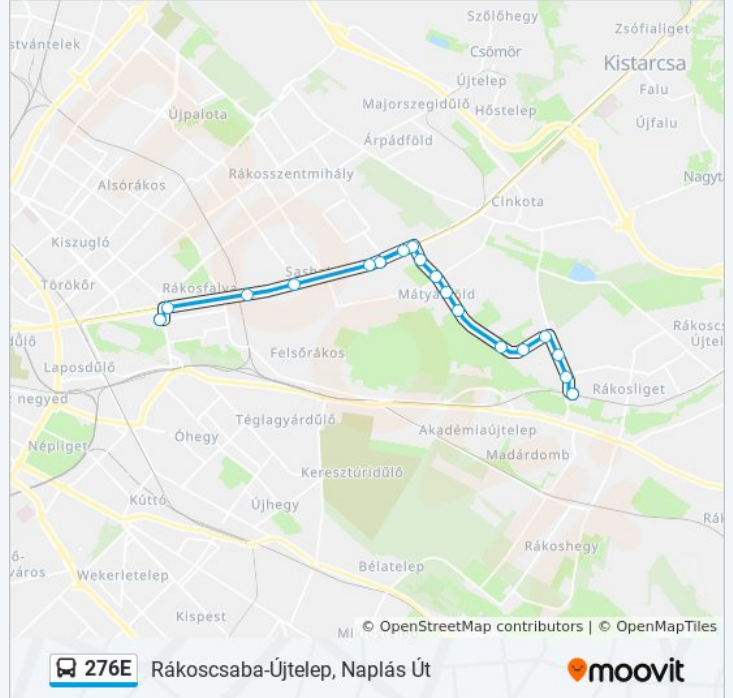

Gyöngytyúk Utca

276E autóbusz Menetrend

Rákoscscaba-Újtelep, Naplás Út Útvonal Menetrend:

| | |
|-----------|--------------|
| hétfő | 0:17 - 23:57 |
| kedd | 3:58 - 23:57 |
| szerda | 3:58 - 23:57 |
| csütörtök | 3:58 - 23:57 |
| péntek | 4:02 - 23:57 |
| szombat | 4:00 - 23:57 |
| vasárnap | 4:02 - 22:57 |

276E autóbusz Információ

Úticél: Rákoscscaba-Újtelep, Naplás Út

Megállók: 17

Utazás időtartama: 22 perc

Vonal Összefoglaló:

Útirány: Vidor Utca

18 megálló

[VONAL MENETREND MEGTEKINTÉSE](#)