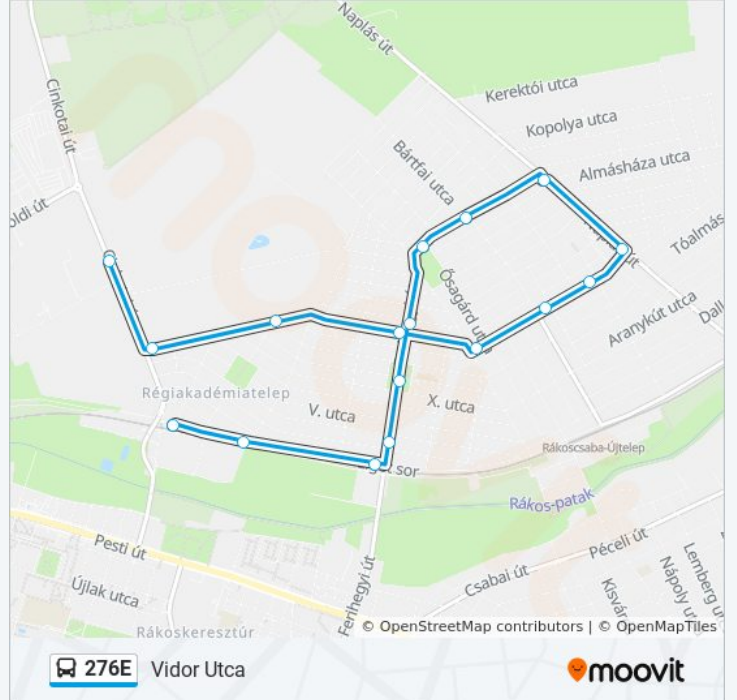

A 276E autóbusz vonal (Naplás Út ► Örs Vezér Tere M+H)3 útiránya van. Az átlagos hétköznapokon az üzemideje: (1) Naplás Út ► Örs Vezér Tere M+H: 4:00 - 23:17(2) Rákoscsaba-Újtelep, Naplás Út: 3:58 - 23:57(3) Vidor Utca: 0:17 - 23:57

Gyöngytyúk Utca
 Liget Sor
 Liszt Ferenc Utca
 Rákosliget Vasútállomás
 Iv. Utca
 Hősök Tere
 XVIII. Utca
 Ananász Utca / Ároktő Út
 Bártfai Utca / Ananász Utca
 Almásháza Utca
 Jászivány Utca
 Tura Utca / Diadal Utca
 Bártfai Utca / Diadal Utca
 Ároktő Út
 XVIII. Utca
 Tarack Utca
 Gyöngytyúk Utca
 Vidor Utca

276E autóbusz Menetrend

Vidor Utca Útvonal Menetrend:

| | |
|-----------|--------------|
| hétfő | 0:35 - 23:55 |
| kedd | 0:17 - 23:57 |
| szerda | 0:17 - 23:57 |
| csütörtök | 0:17 - 23:57 |
| péntek | 0:17 - 23:55 |
| szombat | 0:15 - 23:55 |
| vasárnap | 0:15 - 21:39 |

276E autóbusz Információ

Úticél: Vidor Utca

Megállók: 18

Utazás időtartama: 14 perc

Vonal Összefoglaló:

276E autóbusz menetrendek és útvonal térképek elérhetőek offline amoovitapp.com-on. Használd a [Moovit Alkalmazás](#)-t hogy meg tudd nézni a busz érkezési idejét, vonat vagy metró menetrendet és minden tömegközlekedési eszközhöz lépésről lépésre navigációt Budapest városban.