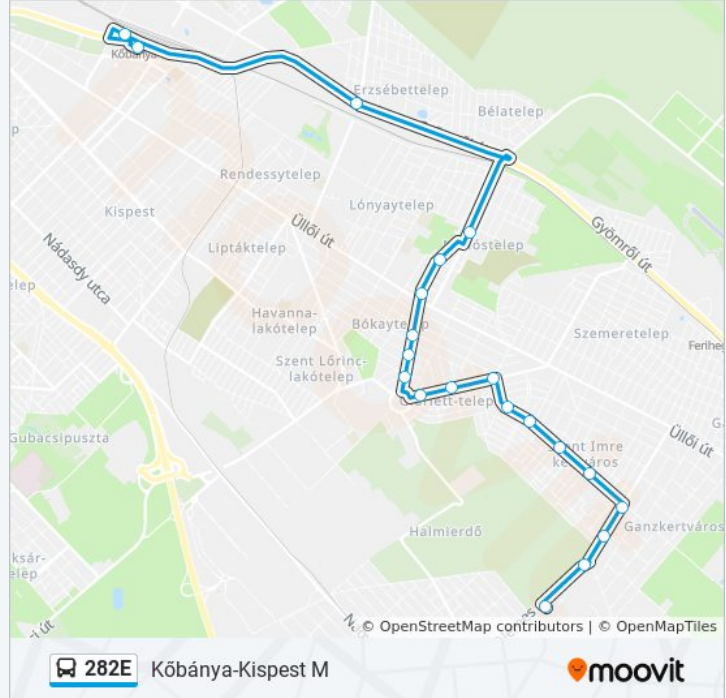

A 282E autóbusz vonal (Alacskai Úti Lakótelep)2 útiránya van. Az átlagos hétköznapokon az üzemideje:

(1) Alacskai Úti Lakótelep: 4:21 - 20:07(2) Kőbánya-Kispest M: 4:30 - 19:35

Használd a Moovit alkalmazást a legközelebbi 282E autóbusz megálló megtalálásához és nézd meg hogy melyik 282E autóbusz vonal fog érkezni legközelebb.

Útirány: Alacskai Úti Lakótelep

19 megálló

[VONAL MENETREND MEGTEKINTÉSE](#)

Kőbánya-Kispest M
Felsőcsatári Út
Lőrinci Temető
Regény Utca
Szarvas Csárda Tér
Wlassics Gyula Utca
Dobozi Utca
Varjú Utca
Gilice Tér
Sas Utca
Dalmady Győző Utca
Gyékény Tér
Olt Utca
Nagyenyed Utca
Tarkó Utca
Királyhágó Út
Kétújfalu Utca
Tölgy Utca
Alacskai Úti Lakótelep

282E autóbusz Információ

Úticél: Alacskai Úti Lakótelep

Megállók: 19

Utazás időtartama: 23 perc

Vonal Összefoglaló:

Útirány: Kőbánya-Kispest M

20 megálló

[VONAL MENETREND MEGTEKINTÉSE](#)

282E autóbusz Információ

Úticél: Kőbánya-Kispest M

Megállók: 20

Utazás időtartama: 27 perc

Vonal Összefoglaló:

Kőbánya-Kispest P+R

Kőbánya-Kispest M

282E autóbusz menetrendek és útvonal térképek elérhetőek offline amoovitapp.com-on. Használd a [Moovit Alkalmazás](#)-t hogy meg tudd nézni a busz érkezési idejét, vonat vagy metró menetrendet és minden tömegközlekedési eszközhöz lépésről lépésre navigációt Budapest városban.