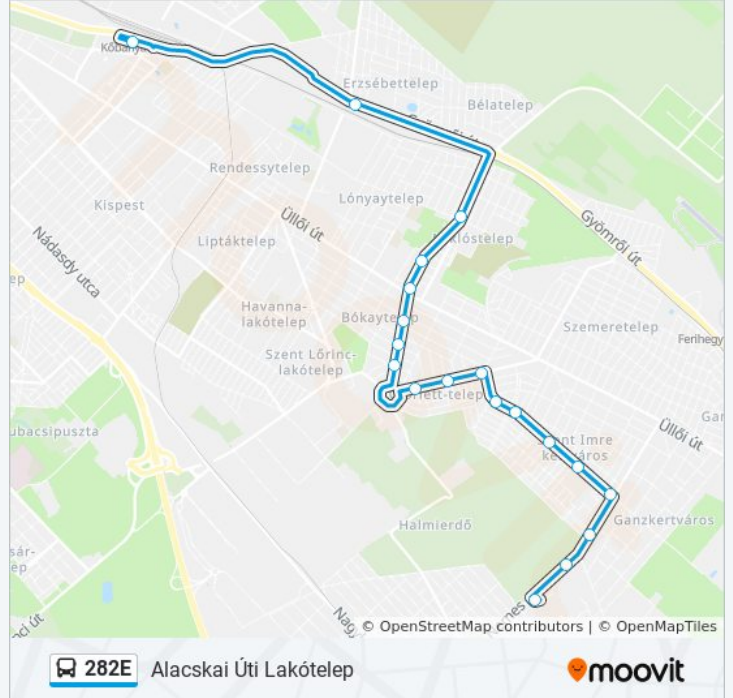

A 282E autóbusz vonal (Alacskai Úti Lakótelep)2 útiránya van. Az átlagos hétköznapokon az üzemideje:

(1) Alacskai Úti Lakótelep: 4:21 - 20:07(2) Kőbánya-Kispest M: 4:30 - 19:35

Használd a Moovit alkalmazást a legközelebbi 282E autóbusz megálló megtalálásához és nézd meg hogy melyik 282E autóbusz vonal fog érkezni legközelebb.

Útirány: Alacskai Úti Lakótelep

19 megálló

[VONAL MENETREND MEGTEKINTÉSE](#)

Kőbánya-Kispest M
Felsőcsatári Út
Lőrinci Temető
Regény Utca
Szarvas Csárda Tér
Wlassics Gyula Utca
Dobozi Utca
Varjú Utca
Gilice Tér
Sas Utca
Dalmady Győző Utca
Gyékény Tér
Olt Utca
Nagyenyed Utca
Tarkó Utca
Királyhágó Út
Kétújfalu Utca
Tölgy Utca
Alacskai Úti Lakótelep

282E autóbusz Menetrend

Alacskai Úti Lakótelep Útvonal Menetrend:

hétfő	Üzemen Kívül
kedd	4:21 - 20:07
szerda	4:21 - 20:07
csütörtök	4:21 - 20:07
péntek	Üzemen Kívül
szombat	Üzemen Kívül
vasárnap	Üzemen Kívül

282E autóbusz Információ

Úticél: Alacskai Úti Lakótelep

Megállók: 19

Utazás időtartama: 23 perc

Vonal Összefoglaló:

Útirány: Kőbánya-Kispest M

20 megálló

[VONAL MENETREND MEGTEKINTÉSE](#)