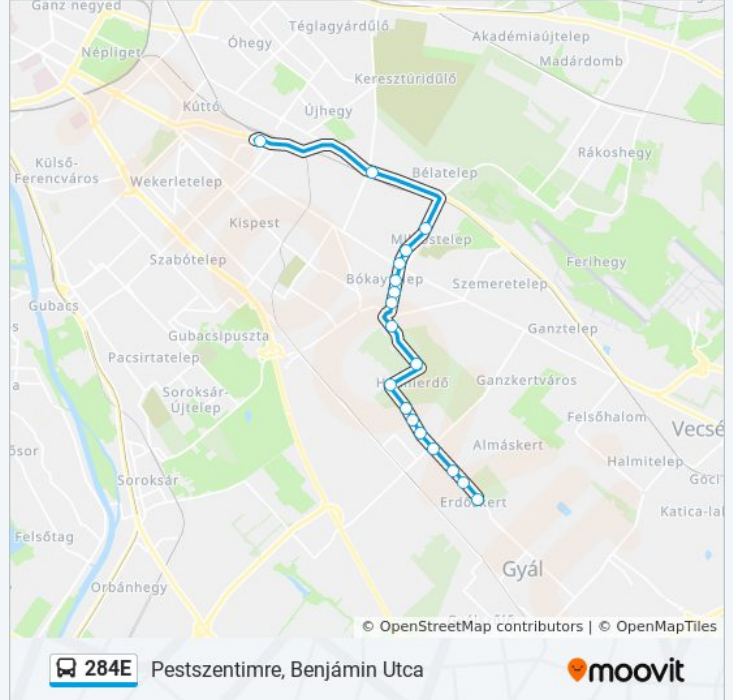

## 284E autóbusz Menetrend

Pestszentimre, Benjámín Utca Útvonal Menetrend:

hétfő	Üzemen Kívül
kedd	4:09 - 20:17
szerda	4:09 - 20:17
csütörtök	4:09 - 20:17
péntek	Üzemen Kívül
szombat	Üzemen Kívül
vasárnap	Üzemen Kívül

## 284E autóbusz Információ

**Úticél:** Pestszentimre, Benjámín Utca

**Megállók:** 18

**Utazás időtartama:** 24 perc

**Vonal Összefoglaló:**

284E autóbusz menetrendek és útvonal térképek elérhetőek offline amoovitapp.com-on. Használd a [Moovit Alkalmazás](#)-t hogy meg tudd nézni a busz érkezési idejét, vonat vagy metró menetrendet és minden tömegközlekedési eszközhöz lépésről lépésre navigációt Budapest városban.