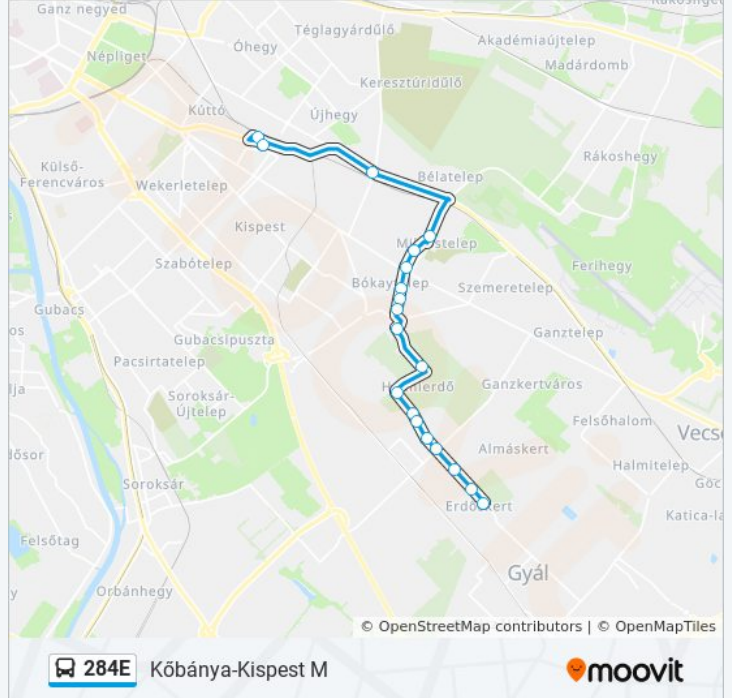

284E

Kőbánya-Kispest M

Töltsd Le Az Alkalmazást

A 284E autóbusz vonal (Kőbánya-Kispest M)2 útiránya van. Az átlagos hétköznapokon az üzemideje:

(1) Kőbánya-Kispest M: 4:20 - 19:45(2) Pestszentimre, Benjámín Utca: 4:09 - 20:17

### 284E autóbusz Menetrend

Kőbánya-Kispest M Útvonal Menetrend:

hétfő	Üzemen Kívül
kedd	4:20 - 19:45
szerda	4:20 - 19:45
csütörtök	4:20 - 19:45
péntek	Üzemen Kívül
szombat	Üzemen Kívül
vasárnap	Üzemen Kívül

### 284E autóbusz Információ

**Úticél:** Kőbánya-Kispest M

**Megállók:** 19

**Utazás időtartama:** 26 perc

**Vonal Összefoglaló:**