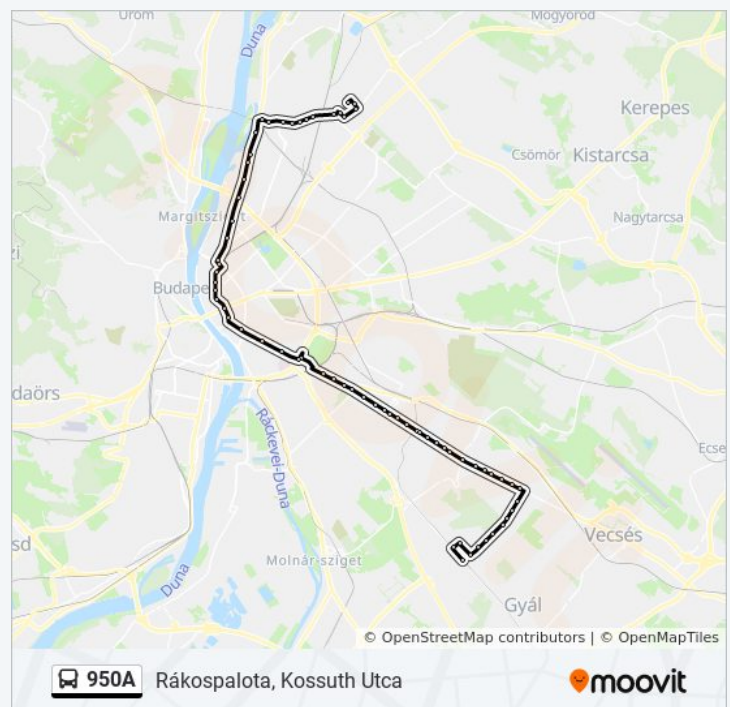

950A

Pestszentlőrinc, Szarvas Csárda Tér

Töltsd Le Az Alkalmazást

A 950A autóbusz vonal (Pestszentlőrinc, Szarvas Csárda Tér)2 útiránya van. Az átlagos hétköznapokon az üzemideje: (1) Pestszentlőrinc, Szarvas Csárda Tér: 0:01 - 1:54(2) Rákospalota, Kossuth Utca: 0:10 - 2:41  
Használd a Moovit alkalmazást a legközelebbi 950A autóbusz megálló megtalálásához és nézd meg hogy melyik 950A autóbusz vonal fog érkezni legközelebb.

Árpád Utca

Villanytelep

Lajsmizsei Sorompó

Tinódi Utca

Margó Tivadar Utca

Kemény Zsigmond Utca

Baross Utca

Thököly Út

### 950A autóbusz Menetrend

Rákospalota, Kossuth Utca Útvonal Menetrend:

hétfő 0:10 - 2:41

kedd 0:10 - 2:41

Törvény Utca  
Vásáros Tér  
Ady Endre Utca  
Kisfaludy Utca  
Damjanich Utca  
Alacskai Úti Lakótelep  
Alacskai Út  
Kétújfalú Utca  
Halomi Út  
Beszterce Utca  
Béke Tér  
Ungvár Utca  
Bajcsy-Zsilinszky Út  
Honvéd Utca  
Iparvasút  
Madarász Utca  
Szarvas Csárda Tér  
Thököly Út  
Baross Utca  
Kemény Zsigmond Utca  
Margó Tivadar Utca  
Tinódi Utca  
Lajosmizsei Sorompó  
Villanytelep  
Árpád Utca  
Fő Utca  
Kossuth Tér  
Lehel Utca  
Nyáry Pál Utca  
Határ Út M  
Száva Kocsiszin  
Pöttyös Utca M  
Ecseri Út M

### 950A autóbusz Információ

**Úticél:** Rákospalota, Kossuth Utca

**Megállók:** 66

**Utazás időtartama:** 71 perc

**Vonal Összefoglaló:**

Népliget M

Nagyvárad Tér M

Semmelweis Klinikák M