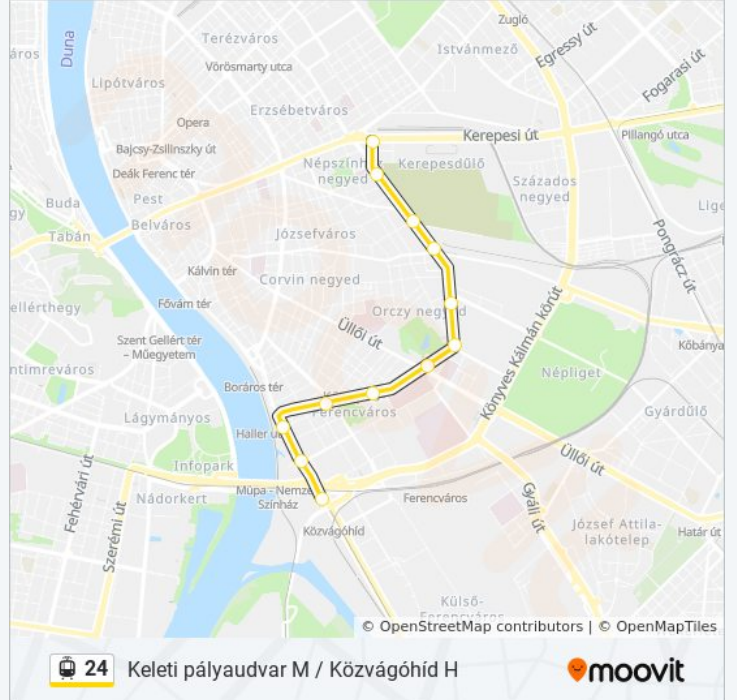

 **24** Keleti pályaudvar M / Közvágóhíd H

Töltsd Le Az Alkalmazást

A 24 villamos vonal (Keleti pályaudvar M / Közvágóhíd H)2 útiránya van. Az átlagos hétköznapokon az üzemideje:
(1) Keleti Pályaudvar M: 4:07 - 23:31(2) Közvágóhíd H: 0:04 - 23:49
Használd a Moovit alkalmazást a legközelebbi 24 villamos megálló megtalálásához és nézd meg hogy melyik 24 villamos vonal fog érkezni legközelebb.

Útirány: Keleti Pályaudvar M

12 megálló

[VONAL MENETREND MEGTEKINTÉSE](#)

Közvágóhíd H
Müpa - Nemzeti Színház H
Haller Utca / Soroksári Út
Haller Utca / Mester Utca
Balázs Béla Utca
Nagyvárad Tér M
Elnök Utca
Golgota Tér
Orczy Tér
Magdolna Utca
Dologház Utca
Keleti Pályaudvar M

24 villamos Információ**Úticél:** Keleti Pályaudvar M**Megállók:** 12**Utazás időtartama:** 18 perc**Vonal Összefoglaló:**

Útirány: Közvágóhíd H

12 megálló

[VONAL MENETREND MEGTEKINTÉSE](#)

Keleti Pályaudvar M
Dologház Utca
Magdolna Utca
Orczy Tér
Golgota Tér
Elnök Utca
Nagyvárad Tér M
Balázs Béla Utca
Haller Utca / Mester Utca
Haller Utca / Soroksári Út
Müpa - Nemzeti Színház H
Közvágóhíd H

Úticél: Közvágóhíd H

Megállók: 12

Utazás időtartama: 20 perc

Vonal Összefoglaló:

24 villamos menetrendek és útvonal térképek elérhetőek offline amoovitapp.com-on. Használd a [Moovit Alkalmazás](#)-t hogy meg tudd nézni a busz érkezési idejét, vonat vagy metró menetrendet és minden tömegközlekedési eszközhöz lépésről lépésre navigációt Budapest városban.