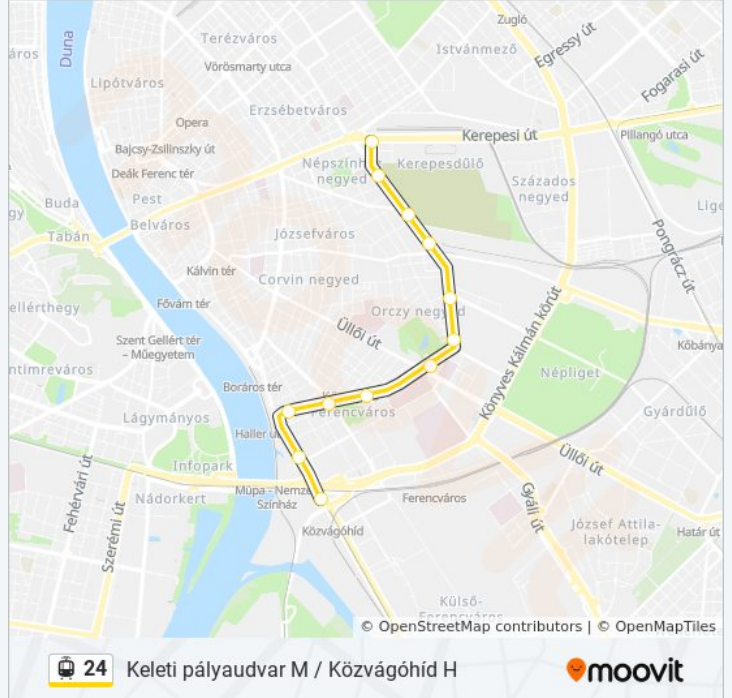

 **24** Keleti pályaudvar M / Közvágóhíd H

Töltsd Le Az Alkalmazást

A 24 villamos vonal (Keleti pályaudvar M / Közvágóhíd H)2 útiránya van. Az átlagos hétköznapokon az üzemideje:
(1) Keleti Pályaudvar M: 4:07 - 23:31(2) Közvágóhíd H: 0:04 - 23:49
Használd a Moovit alkalmazást a legközelebbi 24 villamos megálló megtalálásához és nézd meg hogy melyik 24 villamos vonal fog érkezni legközelebb.

Útirány: Keleti Pályaudvar M

12 megálló

[VONAL MENETREND MEGTEKINTÉSE](#)

Közvágóhíd H
Müpa - Nemzeti Színház H
Haller Utca / Soroksári Út
Haller Utca / Mester Utca
Balázs Béla Utca
Nagyvárad Tér M
Elnök Utca
Golgota Tér
Orczy Tér
Magdolna Utca
Dologház Utca
Keleti Pályaudvar M

24 villamos Menetrend

Keleti Pályaudvar M Útvonal Menetrend:

hétfő	0:11 - 23:31
kedd	4:07 - 23:31
szerda	4:07 - 23:31
csütörtök	4:07 - 23:31
péntek	4:07 - 23:31
szombat	4:07 - 23:31
vasárnap	4:07 - 22:51

24 villamos Információ**Úticél:** Keleti Pályaudvar M**Megállók:** 12**Utazás időtartama:** 18 perc**Vonal Összefoglaló:**

Útirány: Közvágóhíd H

12 megálló

[VONAL MENETREND MEGTEKINTÉSE](#)

Keleti Pályaudvar M
Dologház Utca
Magdolna Utca
Orczy Tér
Golgota Tér
Elnök Utca
Nagyvárad Tér M
Balázs Béla Utca
Haller Utca / Mester Utca
Haller Utca / Soroksári Út
Müpa - Nemzeti Színház H
Közvágóhíd H