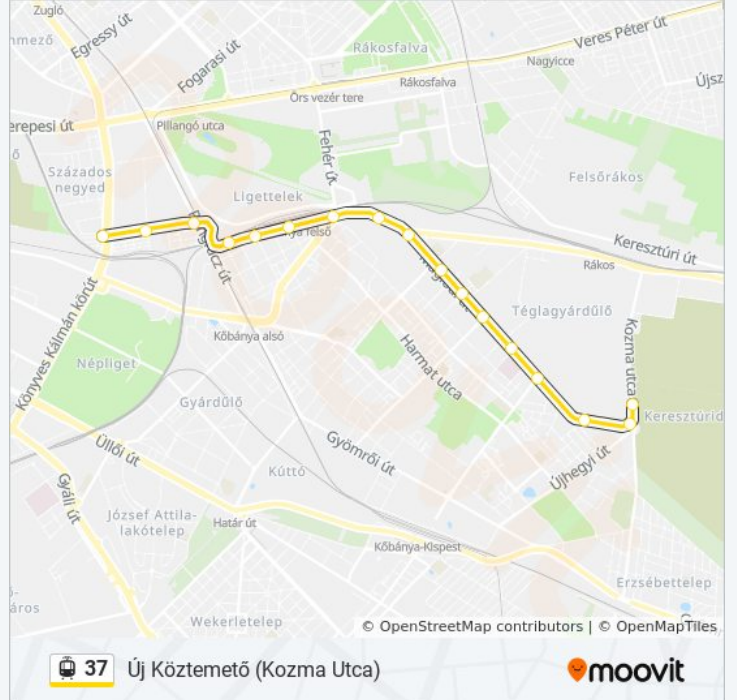

Gitár Utca

Jászberényi Út / Maglódi Út

Sörgyár

Élessarok

Kőbánya Felső Vasútállomás

Halom Utca

Őrház

Pongrácz Úti Lakótelep

Kada Utca / Maglódi Út

Bajcsy-Zsilinszky Kórház

Venyige Utca

Sírkert Út

Új Köztemető

Új Köztemető (Kozma Utca)

37 villamos Menetrend

Új Köztemető (Kozma Utca) Útvonal Menetrend:

hétfő	Üzemen Kívül
kedd	5:45
szerda	5:45
csütörtök	5:45
péntek	Üzemen Kívül
szombat	Üzemen Kívül
vasárnap	Üzemen Kívül

37 villamos Információ

Úticél: Új Köztemető (Kozma Utca)

Megállók: 17

Utazás időtartama: 22 perc

Vonal Összefoglaló:

37 villamos menetrendek és útvonal térképek elérhetőek offline amoovitapp.com-on. Használd a [Moovit Alkalmazás](#)-t hogy meg tudd nézni a busz érkezési idejét, vonat vagy metró menetrendet és minden tömegközlekedési eszközhöz lépésről lépésre navigációt Budapest városban.