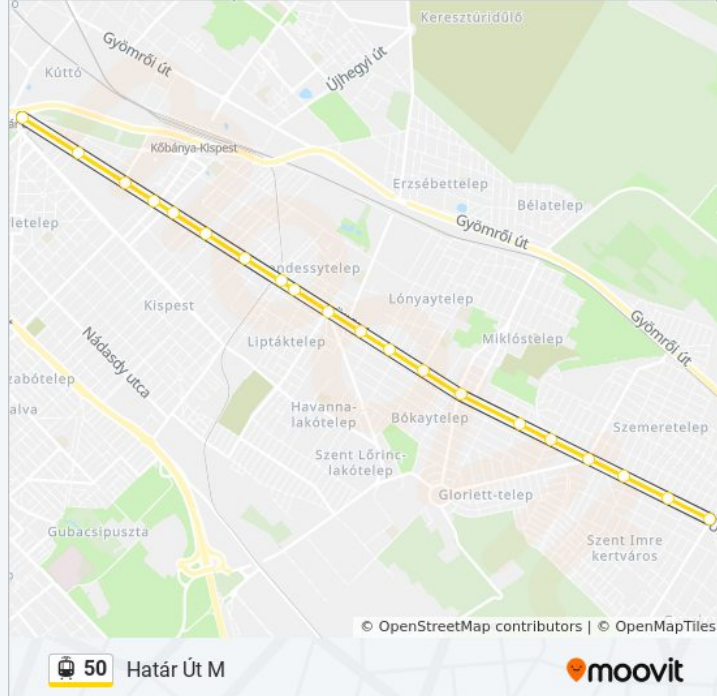

Útirány: Pestszentlőrinc, Béke Tér

20 megálló

[VONAL MENETREND MEGTEKINTÉSE](#)

Határ Út M

Corvin Körút

Lehel Utca

Kossuth Tér

Fő Utca

Árpád Utca

Villanytelep

Lajosmizsei Sorompó

Tinódi Utca

Margó Tivadar Utca

Kemény Zsigmond Utca

Baross Utca

Thököly Út

Szarvas Csárda Tér

Madarász Utca

Iparvasút

Honvéd Utca

Bajcsy-Zsilinszky Út

50 villamos Menetrend

Pestszentlőrinc, Béke Tér Útvonal Menetrend:

hétfő	0:16 - 23:36
kedd	4:36 - 23:36
szerda	4:36 - 23:36
csütörtök	4:36 - 23:36
péntek	4:36 - 23:36
szombat	4:36 - 23:36
vasárnap	4:36 - 22:56

50 villamos Információ

Úticél: Pestszentlőrinc, Béke Tér

Megállók: 20

Utazás időtartama: 25 perc

Vonal Összefoglaló: