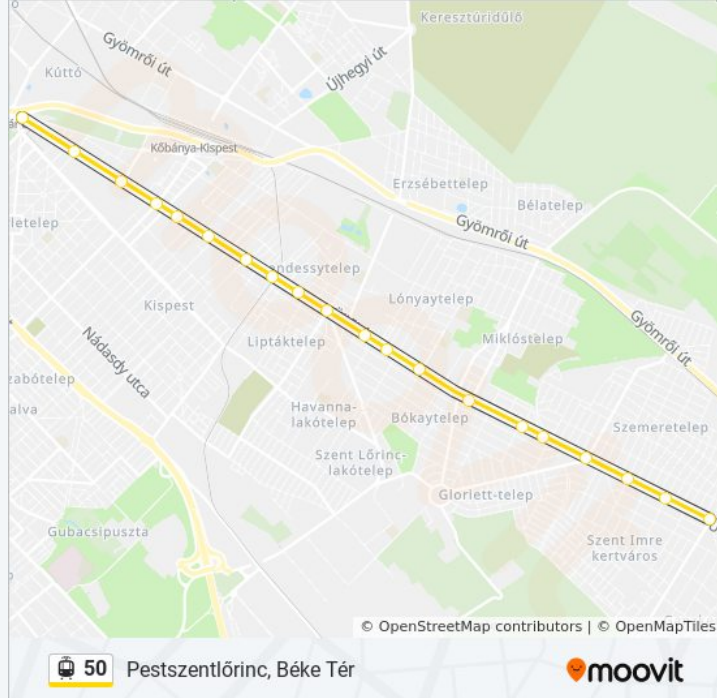

Pestszentlőrinc, Béke Tér

Ungvár Utca

Bajcsy-Zsilinszky Út

Honvéd Utca

Iparvasút

Madarász Utca

Szarvas Csárda Tér

Thököly Út

Baross Utca

Kemény Zsigmond Utca

Margó Tivadar Utca

Tinódi Utca

Lajosmizsei Sorompó

Villanytelep

Árpád Utca

Fő Utca

Határ Út M

Corvin Körút

Lehel Utca

Kossuth Tér

Fő Utca

Árpád Utca

Villanytelep

Lajosmizsei Sorompó

50 villamos Információ

Úticél: Pestszentlőrinc, Béke Tér

Megállók: 20

Utazás időtartama: 25 perc

Vonal Összefoglaló:

Ungvár Utca

Pestszentlőrinc, Béke Tér

50 villamos menetrendek és útvonal térképek elérhetőek offline amoovitapp.com-on. Használd a [Moovit Alkalmazás](#)-t hogy meg tudd nézni a busz érkezési idejét, vonat vagy metró menetrendet és minden tömegközlekedési eszközhöz lépésről lépésre navigációt Budapest városban.