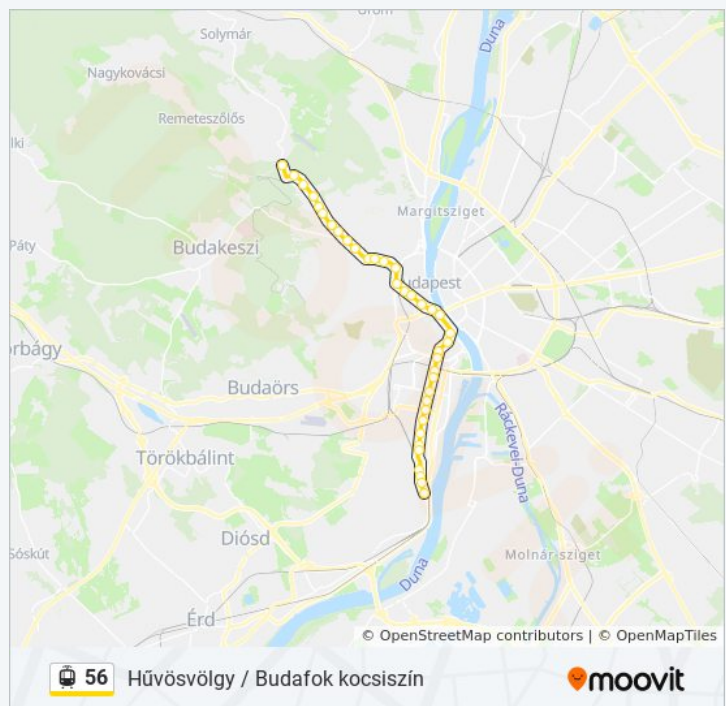

56 villamos menetrendek és útvonal térképek elérhetőek offline amoovitapp.com-on. Használd a [Moovit Alkalmazás](#)-t hogy meg tudd nézni a busz érkezési idejét, vonat vagy metró menetrendet és minden tömegközlekedési eszközhöz lépésről lépésre navigációt Budapest városban.