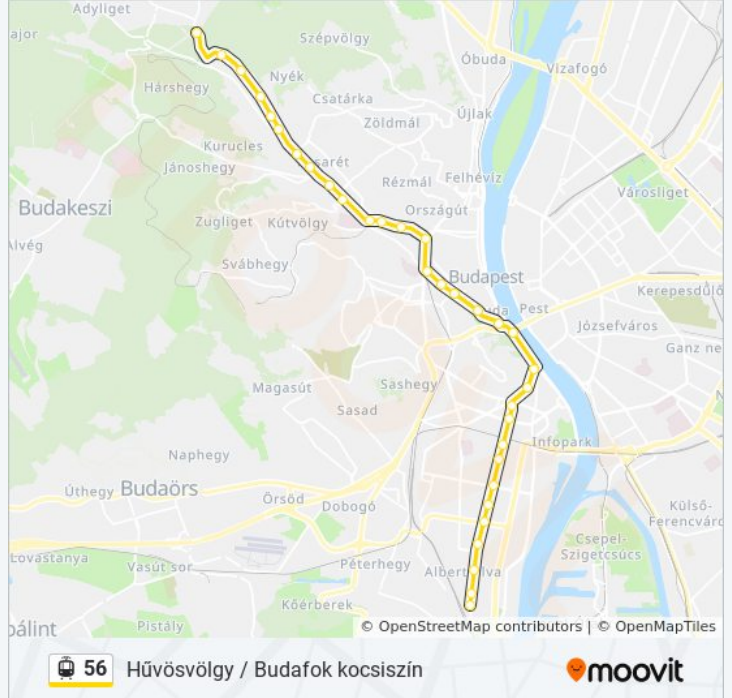

Útirány: Krisztina Körút ► Hűvösvölgy

37 megálló

[VONAL MENETREND MEGTEKINTÉSE](#)

Városház Tér

Savoyai Jenő Tér

Leányka Utcai Lakótelep

Budafoki Elágazás

Budafok Kocsiszín

Fonyód Utca

Albertfalva Utca

Albertfalva Kitérő

Andor Utca

Kalotaszeg Utca

Etele Út / Fehérvári Út

Hauszmann Alajos Utca

Csonka János Tér

Újbuda-Központ M

Móricz Zsigmond Körtér M

Gárdonyi Tér

Szent Gellért Tér - Műegyetem M

Rudas Gyógyfürdő

56 villamos Menetrend

Krisztina Körút ► Hűvösvölgy Útvonal Menetrend:

hétfő	Üzemen Kívül
kedd	6:06 - 18:55
szerda	6:06 - 18:55
csütörtök	6:06 - 18:55
péntek	Üzemen Kívül
szombat	Üzemen Kívül
vasárnap	Üzemen Kívül

56 villamos Információ

Úticél: Krisztina Körút ► Hűvösvölgy

Megállók: 37

Utazás időtartama: 57 perc

Vonal Összefoglaló: