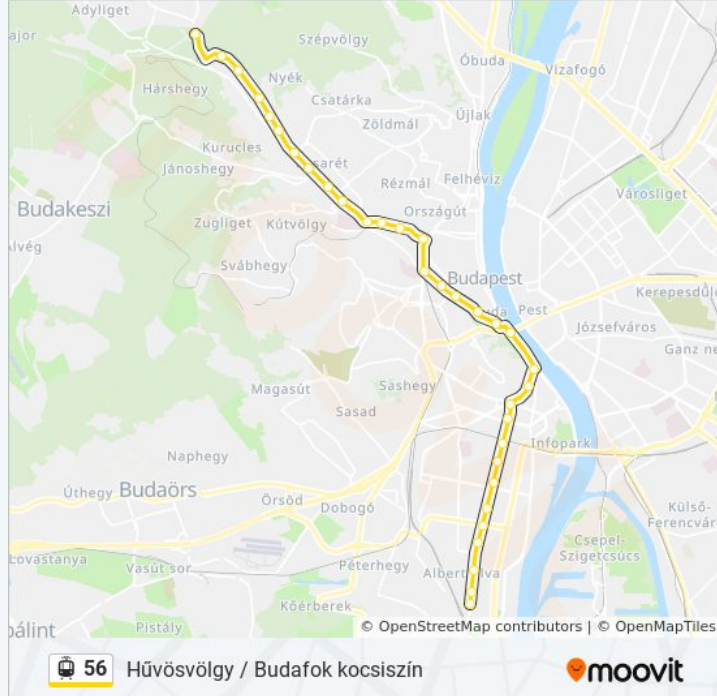

Mikó Utca

Déli Pályaudvar M

Széll Kálmán Tér M

Nyúl Utca

Városmajor

Szent János Kórház

Nagyajtai Utca

Budagyöngye

Akadémia

Kelemen László Utca

Zuhatag Sor

Nagyhíd

Vadaskerti Utca

Völgy Utca

Heinrich István Utca

Hűvösvölgy

Útírány: Krisztina Körút ► Városház Tér

37 megálló

[VONAL MENETREND MEGTEKINTÉSE](#)

Hűvösvölgy

Heinrich István Utca

Völgy Utca

Vadaskerti Utca

Nagyhíd