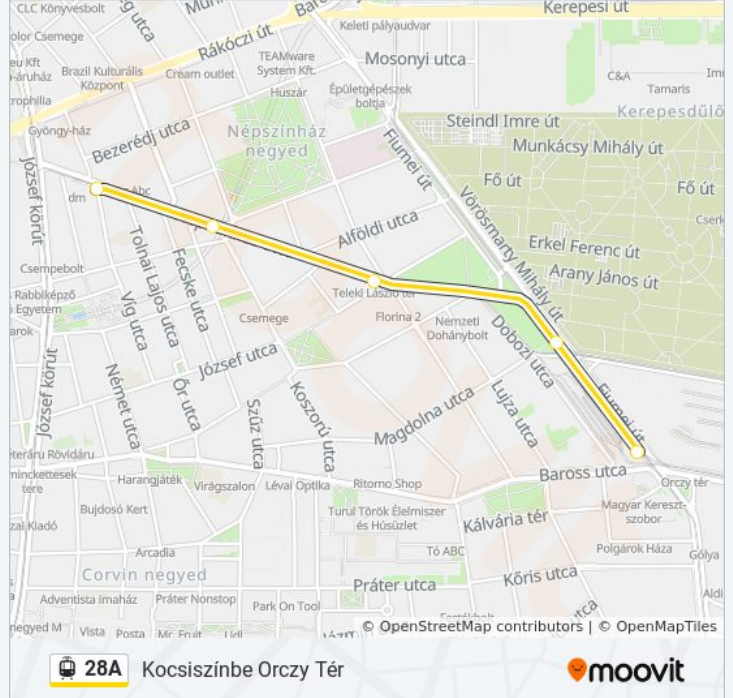

Útirány: Kőbányai Út ► Blaha Lujza Tér M

25 megálló

[VONAL MENETREND MEGTEKINTÉSE](#)

Új Köztemető (Kozma Utca)

Új Köztemető

Sírkert Út

Venyige Utca

Bajcsy-Zsilinszky Kórház

Kada Utca / Maglódi Út

Kocka Utca

Gitár Utca

Jászberényi Út / Maglódi Út

Sörgyár

Élessarok

Ónodi Utca

Szent László Tér

Kőbánya Alsó Vasútállomás

Mázsa Utca

Egészségház

Eiffel Műhelyház

Kőbányai Út / Könyves Kálmán Körút

28A villamos Menetrend

Kőbányai Út ► Blaha Lujza Tér M Útvonal

Menetrend:

hétfő	0:03 - 23:03
kedd	4:22 - 23:05
szierda	4:22 - 23:05
csütörtök	4:22 - 23:05
péntek	4:23 - 23:03
szombat	4:23 - 23:03
vasárnap	4:23 - 22:43

28A villamos Információ

Úticél: Kőbányai Út ► Blaha Lujza Tér M

Megállók: 25

Utazás időtartama: 36 perc

Vonal Összefoglaló: