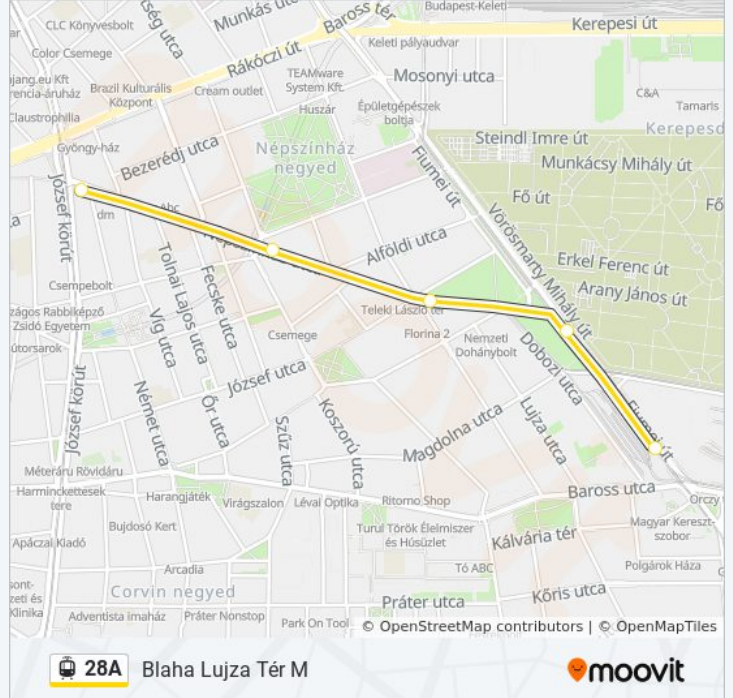

Útirány: Kocsiszínbe Orczy Tér

21 megálló

[VONAL MENETREND MEGTEKINTÉSE](#)

Új Köztemető (Kozma Utca)

Új Köztemető

Sírkert Út

Venyige Utca

Bajcsy-Zsilinszky Kórház

Kada Utca / Maglódi Út

Kocka Utca

Gitár Utca

Jászberényi Út / Maglódi Út

Sörgyár

Élessarok

Ónodi Utca

Szent László Tér

Kőbánya Alsó Vasútállomás

Mázsa Utca

Egészségház

Eiffel Műhelyház

Kőbányai Út / Könyves Kálmán Körút

28A villamos Menetrend

Kocsiszínbe Orczy Tér Útvonal Menetrend:

hétfő	0:33 - 23:53
kedd	Üzemen Kívül
szerda	Üzemen Kívül
csütörtök	Üzemen Kívül
péntek	23:33 - 23:53
szombat	23:33 - 23:53
vasárnap	Üzemen Kívül

28A villamos Információ

Úticél: Kocsiszínbe Orczy Tér

Megállók: 21

Utazás időtartama: 27 perc

Vonal Összefoglaló: