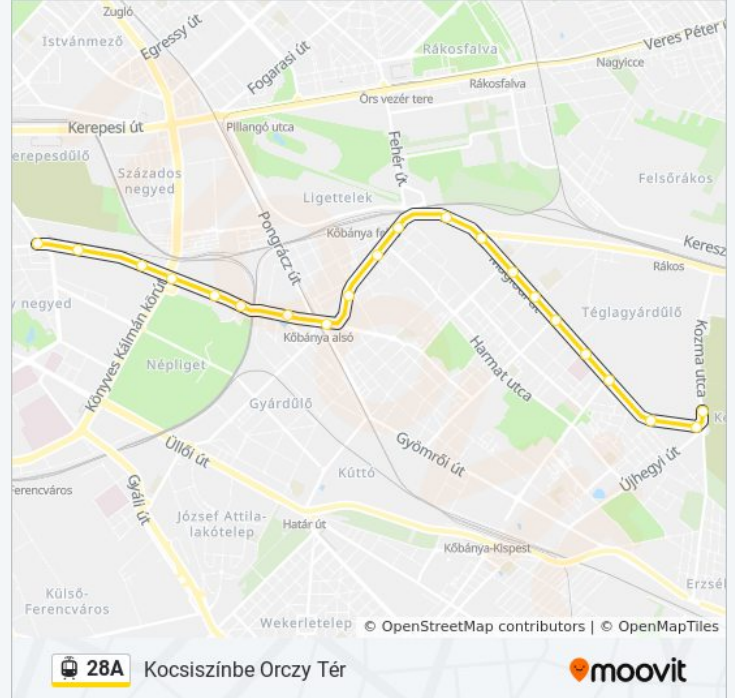

Jászberényi Út / Maglódi Út

Sörgyár

Élessarok

Ónodi Utca

Szent László Tér

Kőbánya Alsó Vasútállomás

Mázsa Utca

Egészségház

28A villamos Információ

Úticél: Kocsiszínbe Orczy Tér

Megállók: 21

Utazás időtartama: 27 perc

Vonal Összefoglaló:

Kőbányai Út 31.

Kőbányai Út 21.

Orczy Tér (Baross Kocsiszin)