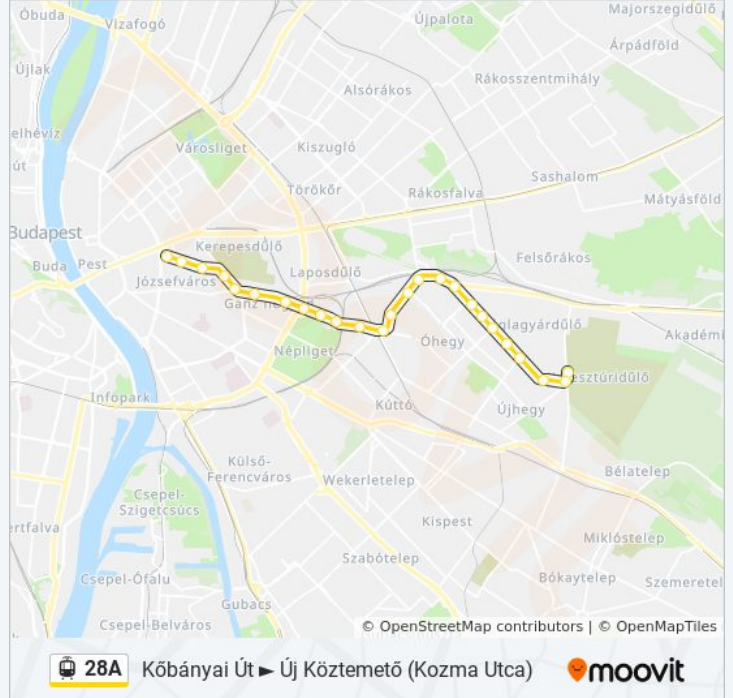

Kocka Utca

Kada Utca / Maglódi Út

Bajcsy-Zsilinszky Kórház

Venyige Utca

Sírkert Út

Új Köztemető

Új Köztemető (Kozma Utca)

Útirány: Új Köztemető (Kozma Utca)

21 megálló

[VONAL MENETREND MEGTEKINTÉSE](#)

Orczy Tér (Baross Kocsiszín)

Kőbányai Út 21.

Kőbányai Út 31.

Kőbányai Út / Könyves Kálmán Körút

Eiffel Műhelyház

Egészségház

Mázsa Utca

Kőbánya Alsó Vasútállomás

Szent László Tér

Ónodi Utca

Élessarok

Sörgyár

Jászberényi Út / Maglódi Út

Gitár Utca

Kocka Utca

Kada Utca / Maglódi Út

Bajcsy-Zsilinszky Kórház

Venyige Utca

28A villamos Menetrend

Új Köztemető (Kozma Utca) Útvonal Menetrend:

hétfő	3:45 - 5:00
kedd	Üzemen Kívül
szerda	Üzemen Kívül
csütörtök	Üzemen Kívül
péntek	3:45 - 5:00
szombat	3:45 - 5:00
vasárnap	3:45 - 5:00

28A villamos Információ

Úticél: Új Köztemető (Kozma Utca)

Megállók: 21

Utazás időtartama: 29 perc

Vonal Összefoglaló: