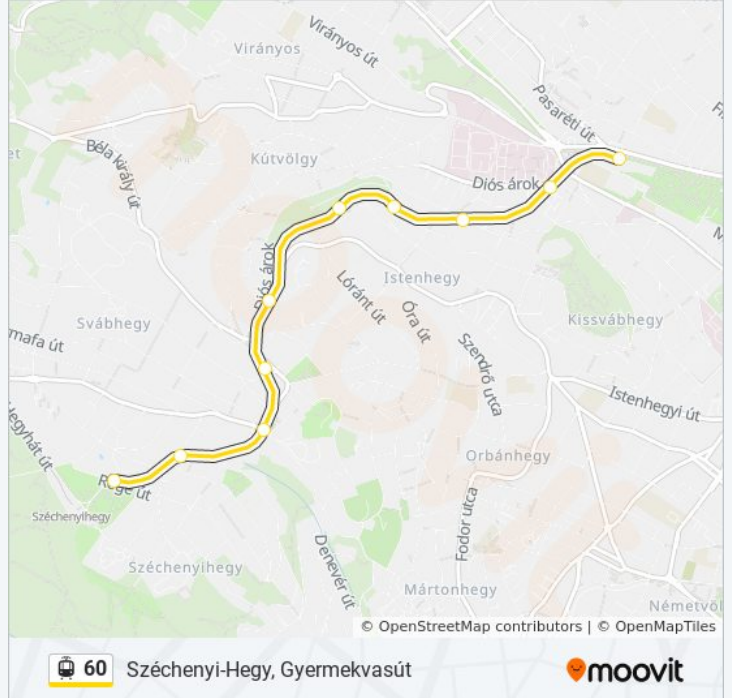

Használd a Moovit alkalmazást a legközelebbi 60 villamos megálló megtalálásához és nézd meg hogy melyik 60 villamos vonal fog érkezni legközelebb.

Útirány: Széchenyi-Hegy, Gyermekvasút

10 megálló

[VONAL MENETREND MEGTEKINTÉSE](#)

Városmajor

Szent János Kórház

Orgonás

Esze Tamás Iskola

Erdei Iskola

Adonis Utca

Városkút

Svábhegy

Művész Út

Széchenyi-Hegy, Gyermekvasút

60 villamos Menetrend

Széchenyi-Hegy, Gyermekvasút Útvonal Menetrend:

hétfő	6:23 - 21:38
kedd	5:23 - 21:38
szerda	5:23 - 21:38
csütörtök	5:23 - 21:38
péntek	6:23 - 21:38
szombat	6:23 - 21:38
vasárnap	6:23 - 21:38

60 villamos Információ**Úticél:** Széchenyi-Hegy, Gyermekvasút**Megállók:** 10**Utazás időtartama:** 14 perc**Vonal Összefoglaló:**

Útirány: Városmajor

10 megálló

[VONAL MENETREND MEGTEKINTÉSE](#)

Széchenyi-Hegy, Gyermekvasút