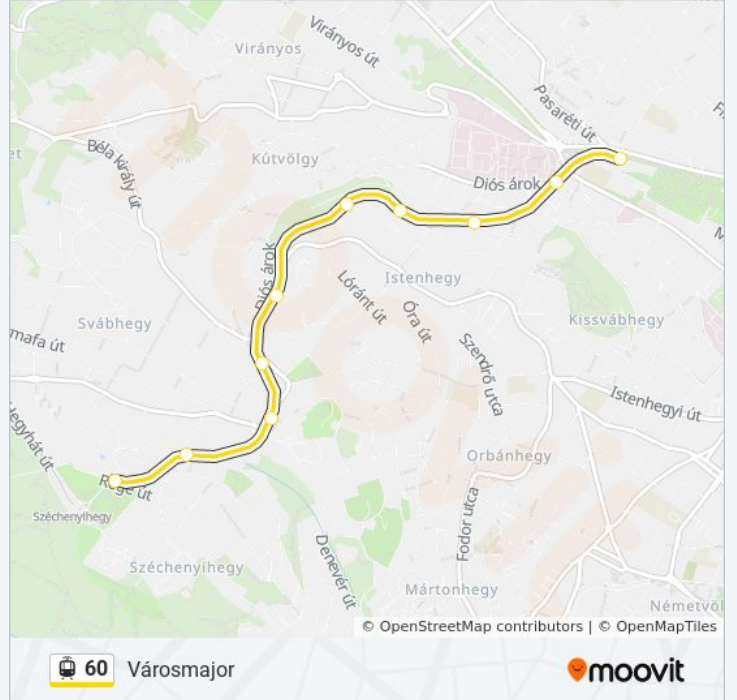

Használd a Moovit alkalmazást a legközelebbi 60 villamos megálló megtalálásához és nézd meg hogy melyik 60 villamos vonal fog érkezni legközelebb.

Útirány: Széchenyi-Hegy, Gyermekvasút

10 megálló

[VONAL MENETREND MEGTEKINTÉSE](#)

Művész Út

Svábhegy

Városkút

Adonis Utca

Erdei Iskola

Esze Tamás Iskola

Orgonás

Szent János Kórház

Városmajor

60 villamos Menetrend

Városmajor Útvonal Menetrend:

hétfő	6:48 - 21:56
kedd	5:48 - 21:56
szerda	5:48 - 21:56
csütörtök	5:48 - 21:56
péntek	6:48 - 21:56
szombat	6:48 - 21:56
vasárnap	6:48 - 21:56

60 villamos Információ

Úticél: Városmajor

Megállók: 10

Utazás időtartama: 17 perc

Vonal Összefoglaló:

60 villamos menetrendek és útvonal térképek elérhetőek offline amoovitapp.com-on. Használd a [Moovit Alkalmazás](#)-t hogy meg tudd nézni a busz érkezési idejét, vonat vagy metró menetrendet és minden tömegközlekedési eszközhöz lépésről lépésre navigációt Budapest városban.