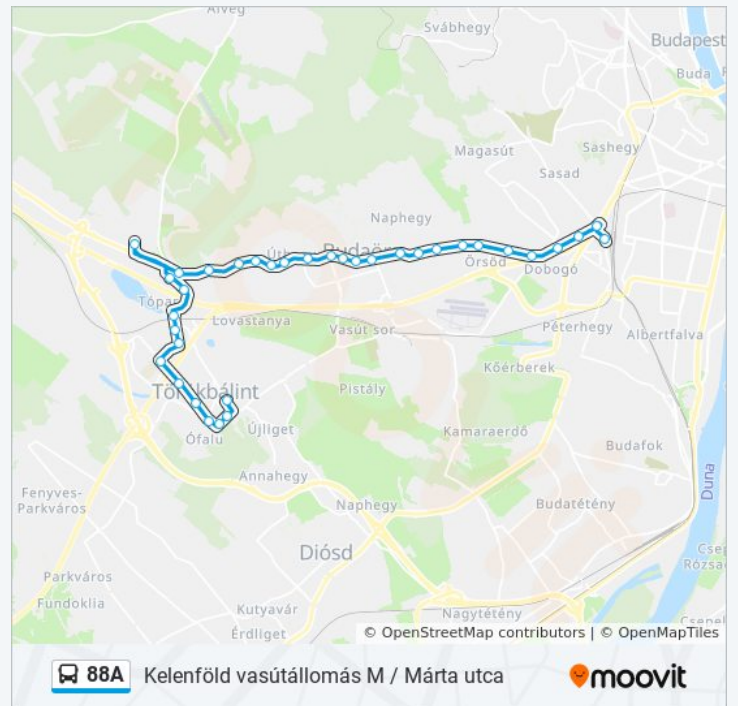

Katona József Utca

Zrínyi Utca

Harangláb

Munkácsy Mihály Utca (Hősi Emlékmű)

Bartók Béla Utca

Nyár Utca

88A autóbusz menetrendek és útvonal térképek elérhetőek offline amoovitapp.com-on. Használd a [Moovit Alkalmazás](#)-t hogy meg tudd nézni a busz érkezési idejét, vonat vagy metró menetrendet és minden tömegközlekedési eszközhöz lépésről lépésre navigációt Budapest városban.