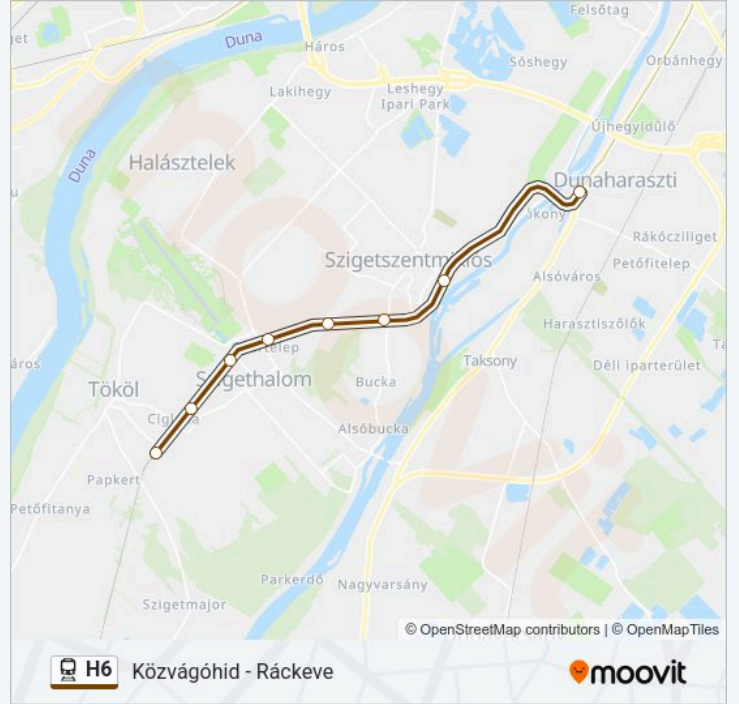

A H6 vasút vonal (Közvágóhid - Ráckeve) 5 útiránya van. Az átlagos hétköznapokon az üzemideje:
(1) Tököl: 05:05-04:32 (2) Ráckeve: 05:35-04:35 (3) Közvágóhid: 05:14-04:59 (4) Dunaharaszti Külső: 07:11-09:15 (5) Dunaharaszti Külső: 12:14-22:14

Ráckeve

Angyalisziget

Horgásztanyák

Szigetszentmárton-Szigetújfalu

Szigetcsép

Tököl

Szigethalom Alsó

Szigethalom

Szigetszentmiklós-Gyártelep

Szigetszentmiklós Alsó

József Attila-Telep

Szigetszentmiklós

Dunaharaszti Külső

H6 vasút Menetrend

Dunaharaszti Külső Útvonal Menetrend:

hétfő	12:14-22:14
kedd	12:14-22:14
szerda	12:14-22:14
csütörtök	12:14-22:14
péntek	12:14-22:14
szombat	21:09-22:14
vasárnap	21:09-22:14

H6 vasút Információ

Úticél: Dunaharaszti Külső

Megállók: 13

Utazás időtartama: 28 perc

Vonal Összefoglaló:

H6 vasút menetrendek és útvonal térképek elérhetőek offline amooovitapp.com-on. Használd a Moovit Alkalmazás-t hogy meg tudd nézni a busz érkezési idejét, vonat vagy metró menetrendet és minden tömegközlekedési eszközhez lépcsőről lépésre navigációt Budapest városban.