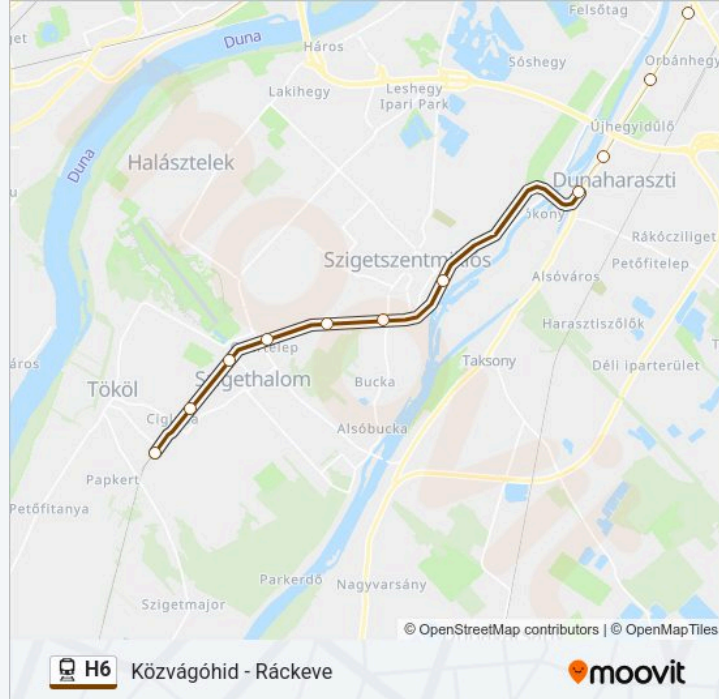

A H6 vasút vonal (Közvágóhid - Ráckeve) 5 útiránya van. Az átlagos hétköznapokon az üzemideje:
(1) Tököl: 05:05-04:32 (2) Ráckeve: 05:35-04:35 (3) Közvágóhid: 05:14-04:59 (4) Dunaharaszti Külső: 07:11-09:15 (5) Dunaharaszti Külső: 12:14-22:14

Használd a Moovit alkalmazást a legközelebbi H6 vasút megálló megtalálásához és nézd meg hogy melyik H6 vasút vonal fog érkezni legközelebb.

Útirány: Tököl

17 megálló

[VONAL MENETREND MEGTEKINTÉSE](#)

Közvágóhid
Kén Utca
Pesterzsébet Felső
Torontál Utca
Soroksár Felső
Soroksár, Hősök Tere
Szent István Utca
Millenniumtelep
Dunaharaszti Felső
Dunaharaszti Külső
Szigetszentmiklós
József Attila-Telep
Szigetszentmiklós Alsó
Szigetszentmiklós-Gyártelep
Szigethalom
Szigethalom Alsó
Tököl

Útirány: Ráckeve

22 megálló

[VONAL MENETREND MEGTEKINTÉSE](#)

- Közvágóhíd
- Kén Utca
- Pesterzsébet Felső
- Torontál Utca
- Soroksár Felső
- Soroksár, Hősök Tere
- Szent István Utca
- Millenniumtelep
- Dunaharaszti Felső
- Dunaharaszti Külső
- Szigetszentmiklós
- József Attila-Telep
- Szigetszentmiklós Alsó
- Szigetszentmiklós-Gyártelep
- Szigethalom
- Szigethalom Alsó
- Tököl
- Szigetcsép

Megállók: 22

Utazás időtartama: 72 perc

Vonal Összefoglaló:

Szigetszentmárton-Szigetújfalu

Horgásztanyák

Angyalisziget

Ráckeve

Útirány: Közvágóhíd