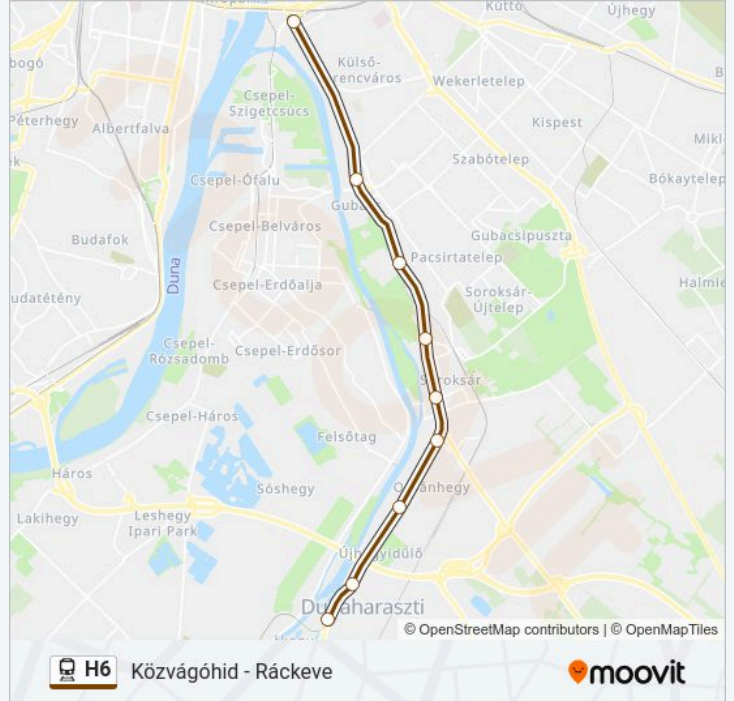

H6 vasút Információ

Úticél: Közvágóhíd

Megállók: 22

Utazás időtartama: 54 perc

Vonal Összefoglaló:

Torontál Utca

Pesterzsébet Felső

Kén Utca

Közvágóhíd

Útirány: Dunaharaszti Külső

9 megálló

[VONAL MENETREND MEGTEKINTÉSE](#)

Közvágóhíd

Pesterzsébet Felső

Torontál Utca

Soroksár Felső

Soroksár, Hősök Tere

Szent István Utca

Millenniumtelep

Dunaharaszti Felső

Dunaharaszti Külső

H6 vasút Menetrend

Dunaharaszti Külső Útvonal Menetrend:

hétfő	07:11-09:15
kedd	07:11-09:15
szerda	07:11-09:15
csütörtök	07:11-09:15
péntek	07:11-09:15
szombat	Üzemen Kívül
vasárnap	Üzemen Kívül

H6 vasút Információ

Úticél: Dunaharaszti Külső

Megállók: 9

Utazás időtartama: 26 perc

Vonal Összefoglaló:

Útírány: Dunaharaszti Külső

13 megálló

[VONAL MENETREND MEGTEKINTÉSE](#)