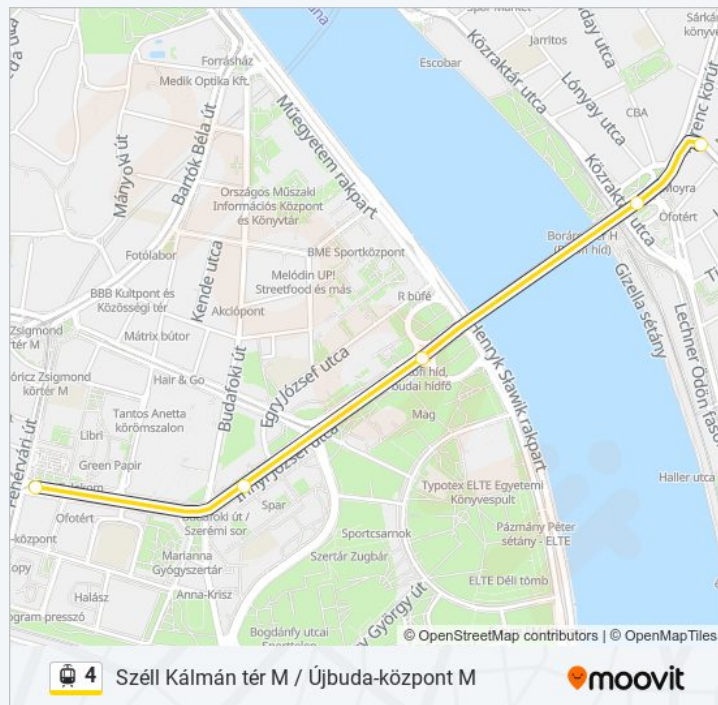

Használd a Moovit alkalmazást a legközelebbi 4 villamos megálló megtalálásához és nézd meg hogy melyik 4 villamos vonal fog érkezni legközelebb.

**Útirány: Jászai Mari Tér**

14 megálló

[VONAL MENETREND MEGTEKINTÉSE](#)

Újbuda-Központ M

Budafoki Út / Szerémi Sor

Petőfi Híd, Budai Hídfő

Boráros Tér H

Mester Utca / Ferenc Körút

Corvin-Negyed M

Harminckettesek Tere

Rákóczi Tér M

5 megálló

[VONAL MENETREND MEGTEKINTÉSE](#)

Újbuda-Központ M

Budafoki Út / Szerémi Sor

Petőfi Híd, Budai Hídfő

**4 villamos Menetrend**

Mester Utca / Ferenc Körút Útvonal Menetrend:

hétfő	00:06 - 23:57
kedd	00:08 - 23:57
szerda	00:08 - 23:57
csütörtök	00:08 - 23:57

#### Útirány: Oktogon M

12 megálló

[VONAL MENETREND MEGTEKINTÉSE](#)

Újbuda-Központ M

Budafoki Út / Szerémi Sor

Petőfi Híd, Budai Hídfő

Boráros Tér H

Mester Utca / Ferenc Körút