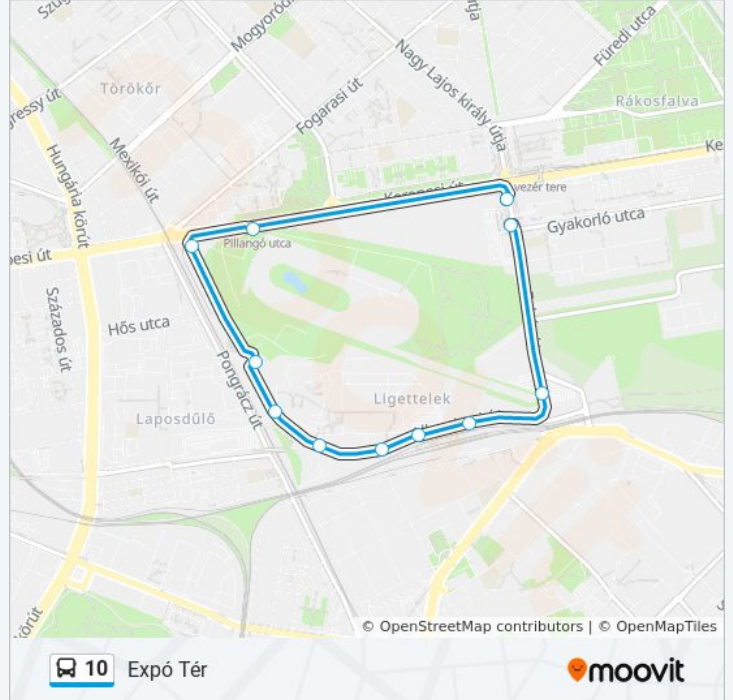

A 10 autóbusz vonal Hungexpo egy útvonala van. Az átlagos hétköznapokon az üzemideje:

(1) Hungexpo: 5:40 - 20:40

Használd a Moovit alkalmazást a legközelebbi 10 autóbusz megálló megtalálásához és nézd meg hogy melyik 10 autóbusz vonal fog érkezni legközelebb.

Útirány: Hungexpo

11 megálló

[VONAL MENETREND MEGTEKINTÉSE](#)

Örs Vezér Tere M+H

Albertirsai Köz

Kőbánya Felső Vasútállomás

Iv. Kapu

lii. Kapu

li. Kapu

Vásárcsopont, Főbejárat

Expó Tér

Kerepesi Út

Pillangó Utca M

Örs Vezér Tere M+H

10 autóbusz Menetrend

Hungexpo Útvonal Menetrend:

Vonal Összefoglaló:

10 autóbusz menetrendek és útvonal térképek elérhetőek offline amoovitapp.com-on. Használd a [Moovit Alkalmazás](#)-t hogy meg tudd nézni a busz érkezési idejét, vonat vagy metró menetrendet és minden tömegközlekedési eszközhöz lépésről lépésre navigációt Budapest városban.