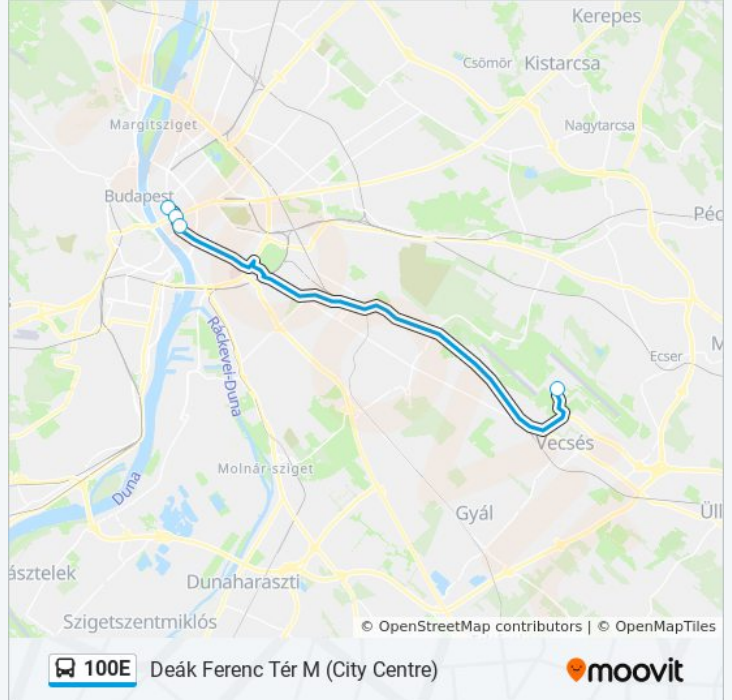

100E

Deák Ferenc Tér M (City Centre)

Töltsd Le Az Alkalmazást

A 100E autóbusz vonal (Deák Ferenc Tér M (City Centre))2 útiránya van. Az átlagos hétköznapokon az üzemideje:

(1) Deák Ferenc Tér M (City Centre): 0/24 órában(2) Liszt Ferenc Airport 2: 0/24 órában

Használd a Moovit alkalmazást a legközelebbi 100E autóbusz megálló megtalálásához és nézd meg hogy melyik 100E autóbusz vonal fog érkezni legközelebb.

**Útirány: Deák Ferenc Tér M (City Centre)**

4 megálló

[VONAL MENETREND MEGTEKINTÉSE](#)

Liszt Ferenc Airport 2

Kálvin Tér M

Astoria M

Deák Ferenc Tér M

**100E autóbusz Menetrend**Deák Ferenc Tér M (City Centre) Útvonal  
Menetrend:

hétfő	0/24 órában
kedd	0/24 órában
szerda	0/24 órában
csütörtök	0/24 órában
péntek	0/24 órában
szombat	0/24 órában
vasárnap	0/24 órában

**100E autóbusz Információ****Úticél:** Deák Ferenc Tér M (City Centre)**Megállók:** 4**Utazás időtartama:** 36 perc**Vonal Összefoglaló:**