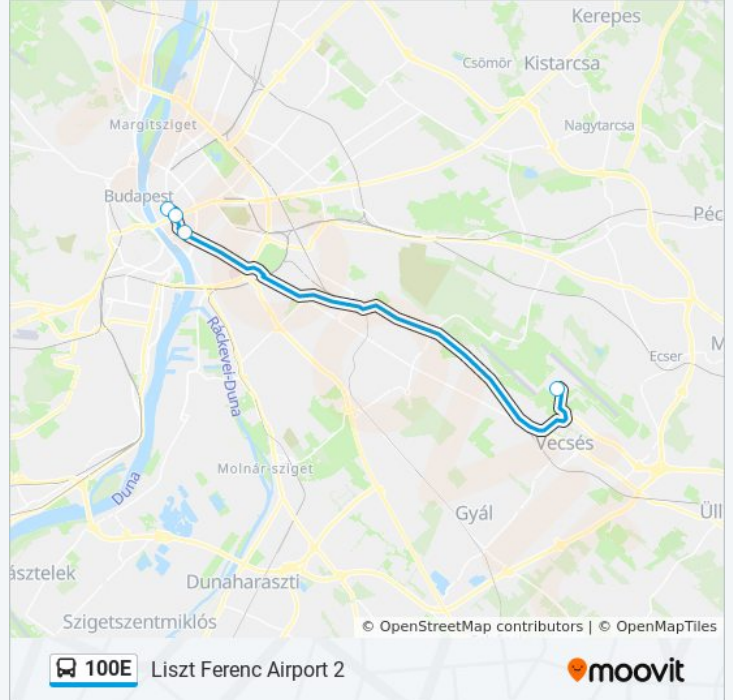

100E autóbusz menetrendek és útvonal térképek elérhetőek offline amoovitapp.com-on. Használd a [Moovit Alkalmazás](#)-t hogy meg tudd nézni a busz érkezési idejét, vonat vagy metró menetrendet és minden tömegközlekedési eszközhöz lépésről lépésre navigációt Budapest városban.

[A Moovit-ról](#) • [MaaS Megoldások](#) • [Támogatott országok](#) • [Moovit Közösség](#)

© 2024 Moovit - Minden jog fenntartva

Nézd meg az Élő Érkezési Időket