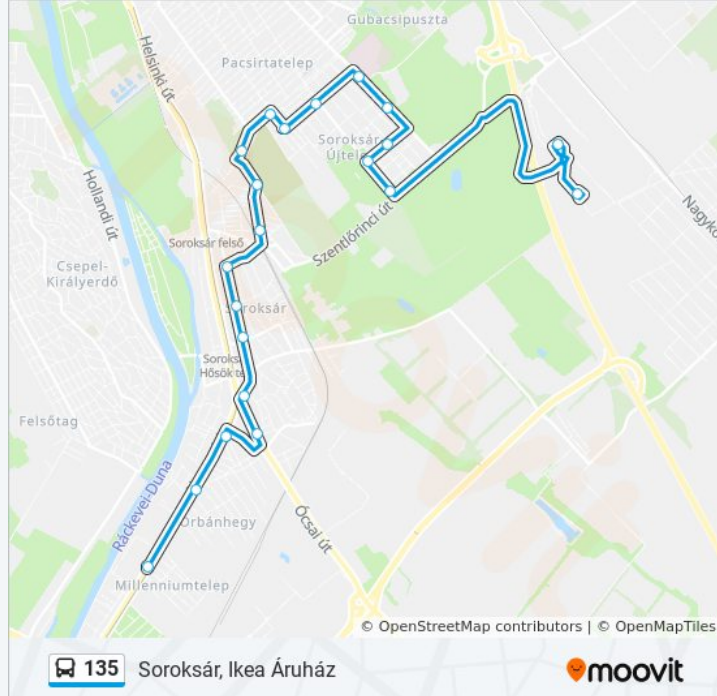

Millenniumtelep H

Orbánhegyi Dűlő

Szent István Utca H

Zsellér Dűlő

Gyáli-Patak

Soroksár, Hősök Tere H

Erzsébet Utca

Tárcsás Utca

135 autóbusz Információ

Úticél: Soroksár, Ikea Áruház

Megállók: 21

Utazás időtartama: 31 perc

Vonal Összefoglaló:

Soroksár, Kertvárosi Körút

Soroksár, Auchan Áruház

Soroksár, Ikea Áruház

Útirány: Szentlőrinci Úti Lakótelep

19 megálló

[VONAL MENETREND MEGTEKINTÉSE](#)

Millenniumtelep H

Orbánhegyi Dűlő

Szent István Utca H

Zsellér Dűlő

Gyáli-Patak