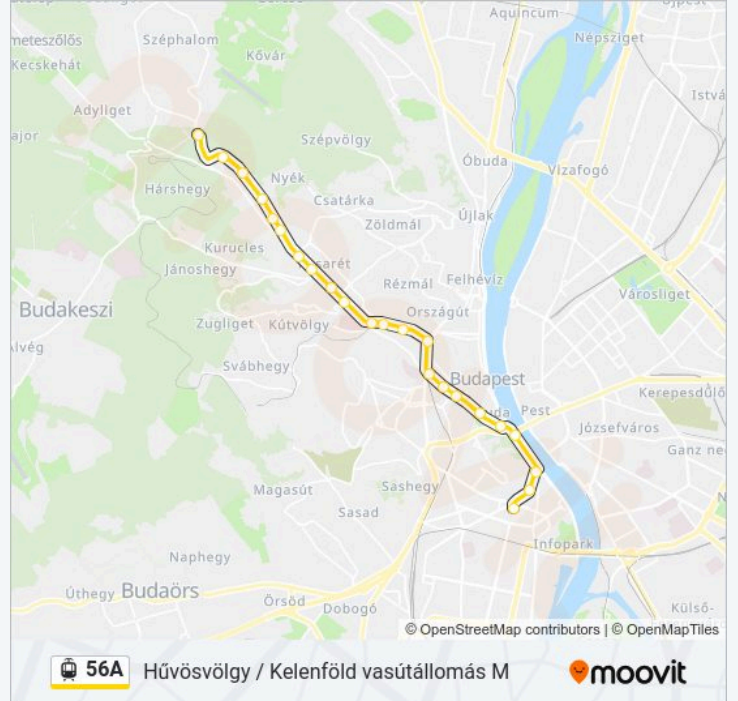

Döbrentei Tér

Rudas Gyógyfürdő

Szent Gellért Tér - Műegyetem M

Gárdonyi Tér

Móricz Zsigmond Körtér M

56A villamos menetrendek és útvonal térképek elérhetőek offline amoovitapp.com-on. Használd a Moovit Alkalmazás-t hogy meg tudd nézni a busz érkezési idejét, vonat vagy metró menetrendet és minden tömegközlekedési eszközhöz lépésről lépésre navigációt Budapest városban.

© 2024 Moovit - Minden jog fenntartva