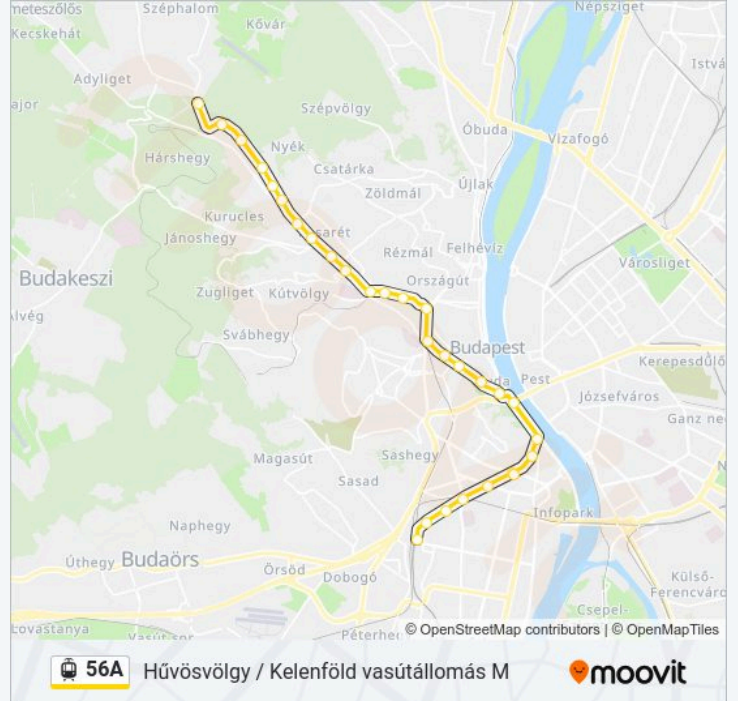

Nagyajtai Utca

Budagyöngye

Akadémia

Kelemen László Utca

Zuhatag Sor

Nagyhíd

Vadaskerti Utca

Völgy Utca

Heinrich István Utca

Hűvösvölgy

Útírány: Krisztina Körút ► Kelenföld Vasútállomás M

28 megálló

[VONAL MENETREND MEGTEKINTÉSE](#)

Hűvösvölgy

Heinrich István Utca

Völgy Utca

Vadaskerti Utca

Nagyhíd

Zuhatag Sor

Kelemen László Utca

Akadémia

Budagyöngye

Nagyajtai Utca

Szent János Kórház

Városmajor

Nyúl Utca

Széll Kálmán Tér M

Déli Pályaudvar M

Mikó Utca

Krisztina Tér

Dózsa György Tér

56A villamos Menetrend

Krisztina Körút ► Kelenföld Vasútállomás M Útvonal
Menetrend:

hétfő	Üzemen Kívül
kedd	Üzemen Kívül
szerda	Üzemen Kívül
csütörtök	Üzemen Kívül
péntek	Üzemen Kívül
szombat	Üzemen Kívül
vasárnap	04:32 - 23:32

56A villamos Információ

Úticél: Krisztina Körút ► Kelenföld Vasútállomás M

Megállók: 28

Utazás időtartama: 44 perc

Vonal Összefoglaló: