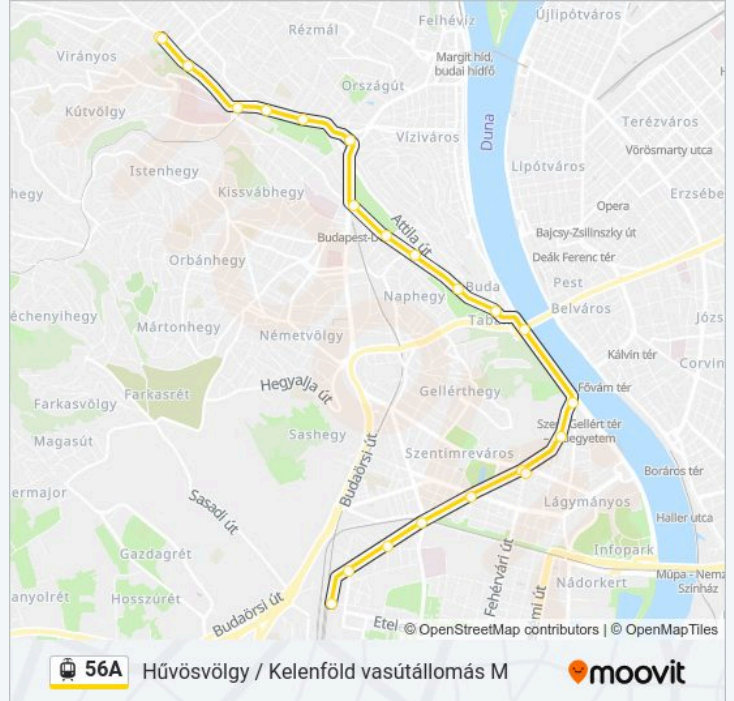

**56A****Hűvösvölgy / Kelenföld vasútállomás M**

Töltsd Le Az Alkalmazást

A 56A villamos vonal (Hűvösvölgy / Kelenföld vasútállomás M)4 útiránya van. Az átlagos hétköznapokon az üzemideje: (1) Kocsiszínbe Budagyöngye: 00:02 - 23:42(2) Krisztina Körút ► Hűvösvölgy: 04:42 - 23:22(3) Krisztina Körút ► Kelenföld Vasútállomás M: 04:32 - 23:32(4) Krisztina Körút ► Móricz Zsigmond Körtér M: 04:32 - 23:32
Használd a Moovit alkalmazást a legközelebbi 56A villamos megálló megtalálásához és nézd meg hogy melyik 56A villamos vonal fog érkezni legközelebb.

Útirány: Kocsiszínbe Budagyöngye

20 megálló

[VONAL MENETREND MEGTEKINTÉSE](#)

Kelenföld Vasútállomás M

Szent Gellért-Templom

Csóka Utca (Karinthy Színház)

Karolina Út

Kosztolányi Dezső Tér

Déli Pályaudvar M

Széll Kálmán Tér M

Nyúl Utca

Városmajor

Szent János Kórház

Nagyajtai Utca

Budagyöngye

56A villamos Menetrend

Útirány: Krisztina Körút ► Hűvösvölgy

28 megálló

[VONAL MENETREND MEGTEKINTÉSE](#)

Kelenföld Vasútállomás M

Szent Gellért-Templom

Csóka Utca (Karinthy Színház)

Karolina Út

Kosztolányi Dezső Tér