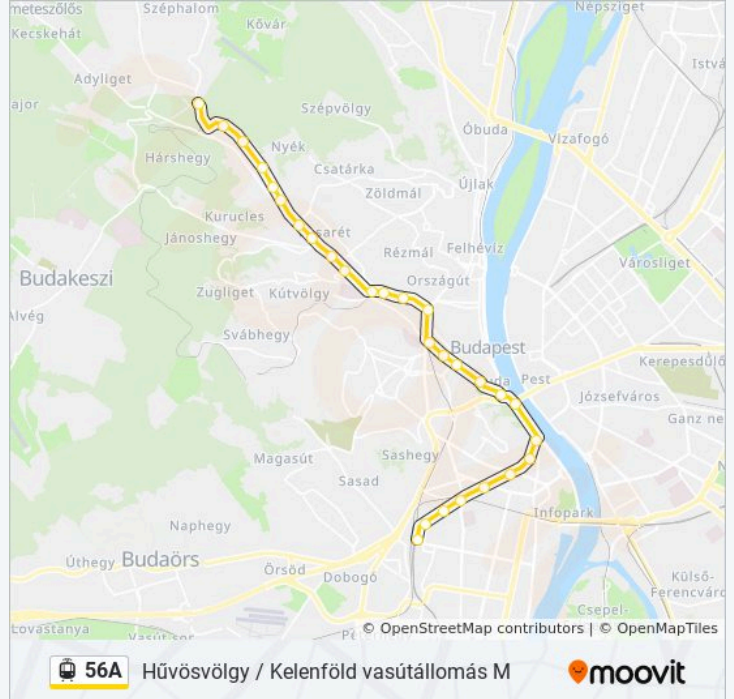

Döbrentei Tér

Rudas Gyógyfürdő

Szent Gellért Tér - Műegyetem M

Gárdonyi Tér

Móricz Zsigmond Körtér M

Kosztolányi Dezső Tér

Karolina Út

Csóka Utca (Karinthy Színház)

Szent Gellért-Templom

Kelenföld Vasútállomás M

Útírány: Krisztina Körút ► Móricz Zsigmond Körtér M

23 megálló

[VONAL MENETREND MEGTEKINTÉSE](#)

Hűvösvölgy

Heinrich István Utca

Völgy Utca

Vadaskerti Utca

Nagyhíd

Zuhatag Sor

Kelemen László Utca

Akadémia

Budagyöngye

Nagyajtai Utca

Szent János Kórház

Városmajor

Nyúl Utca

Széll Kálmán Tér M

Déli Pályaudvar M

Mikó Utca

Krisztina Tér

Dózsa György Tér

56A villamos Menetrend

Krisztina Körút ► Móricz Zsigmond Körtér M

Útvonal Menetrend:

hétfő	04:32 - 23:32
kedd	04:32 - 23:32
szerda	04:32 - 23:32
csütörtök	04:32 - 23:32
péntek	04:32 - 23:32
szombat	04:32 - 23:32
vasárnap	Üzemen Kívül

56A villamos Információ

Úticél: Krisztina Körút ► Móricz Zsigmond Körtér M

Megállók: 23

Utazás időtartama: 36 perc

Vonal Összefoglaló: