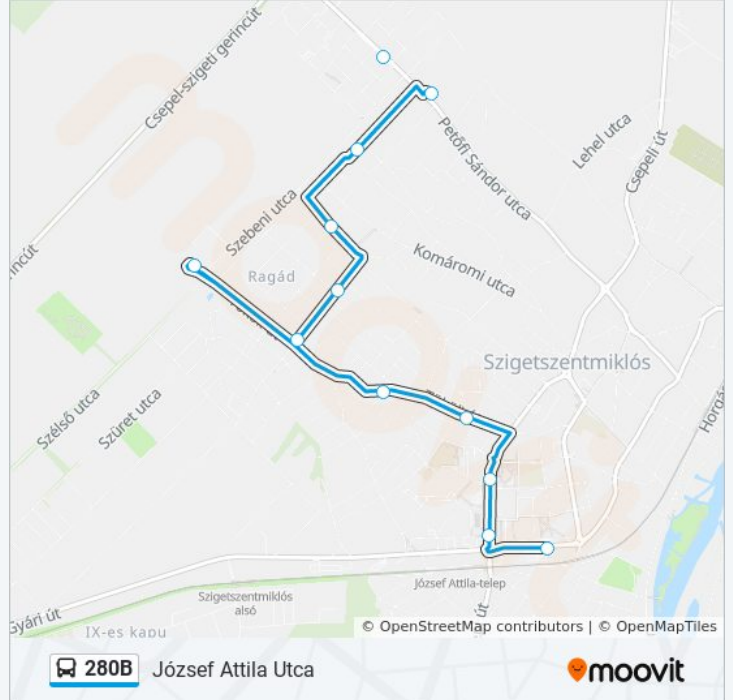

Útirány: József Attila Utca

12 megálló

[VONAL MENETREND MEGTEKINTÉSE](#)

Massányi Úti Lakópark

Szigetszentmiklós, Szabadság Utca

Ady Endre Utca

Ősz Utca

Nap Utca (Óvoda)

Miklós Tér

Szebeni Utca

Tamási Áron Utca

Akácfa Körút

Jókai Utca

Váci Mihály Utca (József Attila-Telep H)

József Attila Utca

280B autóbusz Menetrend

József Attila Utca Útvonal Menetrend:

hétfő	Üzemen Kívül
kedd	5:09 - 9:46
szerda	5:09 - 9:46
csütörtök	5:09 - 9:46
péntek	Üzemen Kívül
szombat	Üzemen Kívül
vasárnap	Üzemen Kívül

280B autóbusz Információ

Úticél: József Attila Utca

Megállók: 12

Utazás időtartama: 15 perc

Vonal Összefoglaló:

Útirány: Lakihegy, Cseresznyés Utca

24 megálló

[VONAL MENETREND MEGTEKINTÉSE](#)

József Attila Utca
Kisfaludy Utca
Szigetszentmiklós H
Szigetszentmiklós, Városháza
Rákóczi Utca
Fövény Utca
Béke Utca
Teleki Utca
Sport Utca
Dunaharaszti Utca
Sport Vendéglő
Szigetszentmiklós, Városháza
Wesselényi Utca
Temető Utca
Bánki Donát Utca
Bányató Út
Leshegy Ipari Park
Leshegy Utca