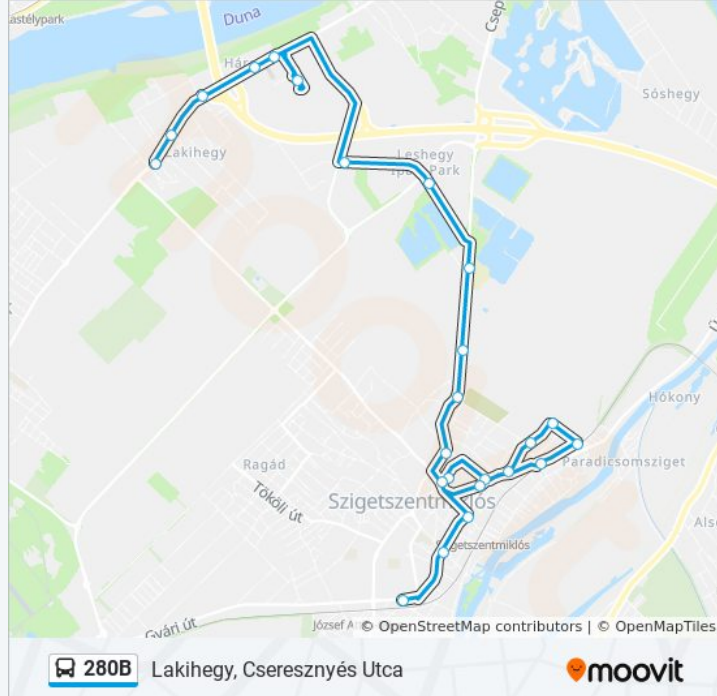

Auchan Sziget Áruház

Áruházi Bekötőút

Háros

Gát Utca

Lacházi Fogadó

Lakihegy, Cseresznyés Utca

Útirány: Szigetszentmiklós, Kertváros

5 megálló

[VONAL MENETREND MEGTEKINTÉSE](#)

Auchan Sziget Áruház

Hárosi Csárda

Leshegy Utca

Leshegy Ipari Park

Massányi Úti Lakópark

280B autóbusz Menetrend

Szigetszentmiklós, Kertváros Útvonal Menetrend:

hétfő	Üzemen Kívül
kedd	9:36
szerda	9:36
csütörtök	9:36
péntek	Üzemen Kívül
szombat	Üzemen Kívül
vasárnap	Üzemen Kívül

280B autóbusz Információ

Úticél: Szigetszentmiklós, Kertváros

Megállók: 5

Utazás időtartama: 10 perc

Vonal Összefoglaló: