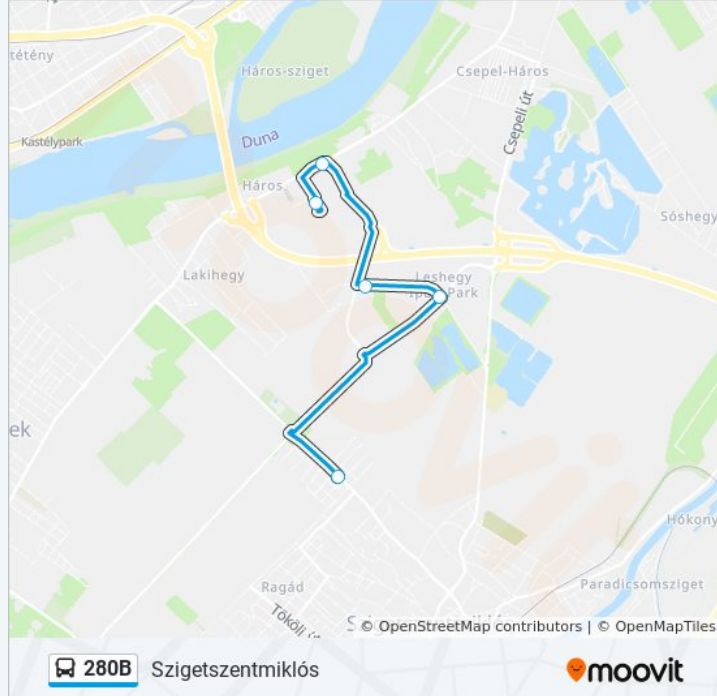

Miklós Tér

Szebeni Utca

Tamási Áron Utca

Akácfa Körút

Jókai Utca

Váci Mihály Utca (József Attila-Telep H)

József Attila Utca

280B autóbusz Menetrend

Úticél: Lakihegy, Cseresznyés Utca

Megállók: 24

Utazás időtartama: 30 perc

Vonal Összefoglaló:

Auchan Sziget Áruház

Áruházi Bekötőút

Háros

Gát Utca

Leshegy Ipari Park

Massányi Úti Lakópark

280B autóbusz Menetrend

Szigetszentmiklós, Kertváros Útvonal Menetrend:

hétfő	Üzemen Kívül
kedd	9:36
szerda	9:36
csütörtök	9:36
péntek	Üzemen Kívül
szombat	Üzemen Kívül
vasárnap	Üzemen Kívül

280B autóbusz Információ

Úticél: Szigetszentmiklós, Kertváros

Megállók: 5

Utazás időtartama: 10 perc

Vonal Összefoglaló:

Útirány: Szigetszentmiklós, Szabadság Utca

13 megálló

[VONAL MENETREND MEGTEKINTÉSE](#)