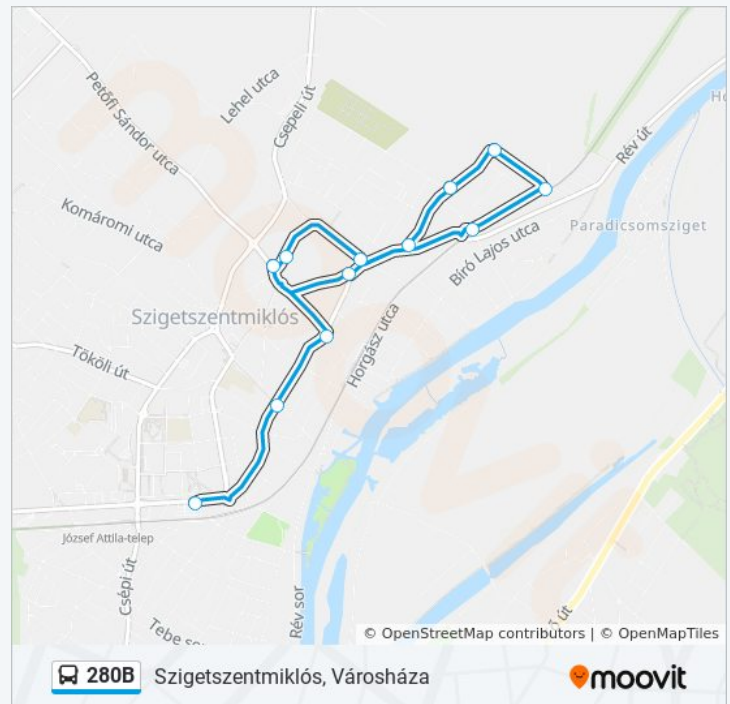

[VONAL MENETREND MEGTEKINTÉSE](#)

József Attila Utca

Kisfaludy Utca

280B autóbusz Menetrend

Szigetszentmiklós, Városháza Útvonal Menetrend:

hétfő	Üzemen Kívül
kedd	6:35
szerda	6:35

Szigetszentmiklós H
Szigetszentmiklós, Városháza
Rákóczi Utca
Fövény Utca
Béke Utca
Teleki Utca
Sport Utca
Dunaharaszti Utca
Sport Vendéglő
Szigetszentmiklós, Városháza

csütörtök	6:35 - 7:15
péntek	Üzemen Kívül
szombat	Üzemen Kívül
vasárnap	Üzemen Kívül

280B autóbusz Információ

Úticél: Szigetszentmiklós, Városháza

Megállók: 12

Utazás időtartama: 12 perc

Vonal Összefoglaló: