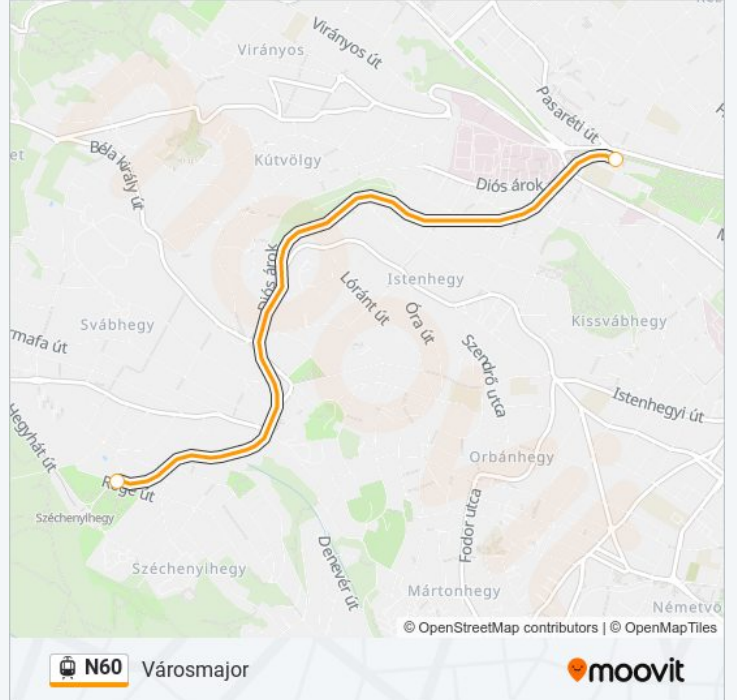

Használd a Moovit alkalmazást a legközelebbi N60 villamos megálló megtalálásához és nézd meg hogy melyik N60 villamos vonal fog érkezni legközelebb.

Útirány: Széchenyi-Hegy, Gyermekvasút

2 megálló

[VONAL MENETREND MEGTEKINTÉSE](#)

N60 villamos Információ**Úticél:** Széchenyi-Hegy, Gyermekvasút**Megállók:** 2**Utazás időtartama:** 26 perc**Vonal Összefoglaló:**

Útirány: Városmajor

2 megálló

[VONAL MENETREND MEGTEKINTÉSE](#)

Széchenyi-Hegy, Gyermekvasút

Városmajor

N60 villamos Menetrend

Városmajor Útvonal Menetrend:

hétfő	Üzemen Kívül
kedd	Üzemen Kívül
szerda	Üzemen Kívül
csütörtök	Üzemen Kívül
péntek	14:47 - 17:27
szombat	Üzemen Kívül
vasárnap	Üzemen Kívül

N60 villamos Információ

Úticél: Városmajor

Megállók: 2

Utazás időtartama: 22 perc

Vonal Összefoglaló:

N60 villamos menetrendek és útvonal térképek elérhetőek offline amoovitapp.com-on. Használd a [Moovit Alkalmazás](#)-t hogy meg tudd nézni a busz érkezési idejét, vonat vagy metró menetrendet és minden tömegközlekedési eszközhöz lépésről lépésre navigációt Budapest városban.