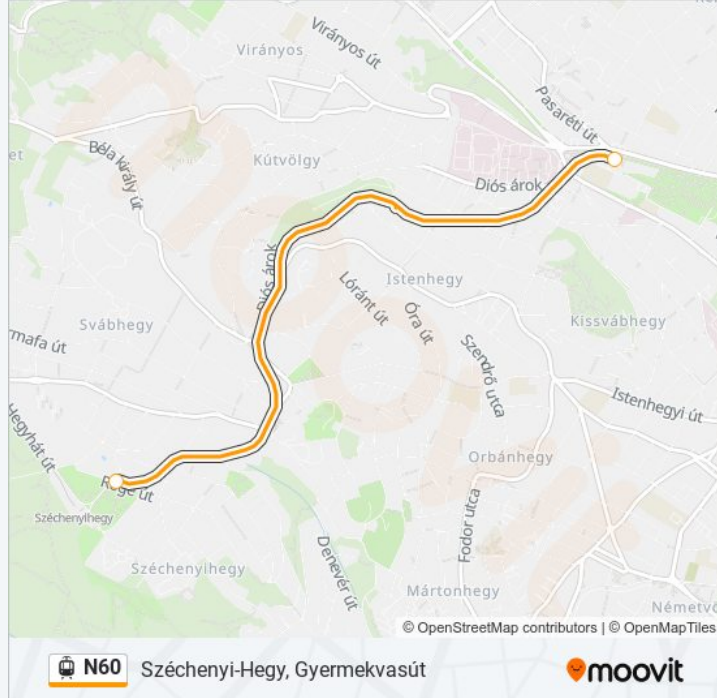

 **N60** Széchenyi-Hegy, Gyermekvasút

Töltsd Le Az Alkalmazást

A N60 villamos vonal (Széchenyi-Hegy, Gyermekvasút) 2 útiránya van. Az átlagos hétköznapokon az üzemideje:

(1) Széchenyi-Hegy, Gyermekvasút: 14:08 - 16:48 (2) Városmajor: 14:47 - 17:27

Használd a Moovit alkalmazást a legközelebbi N60 villamos megálló megtalálásához és nézd meg hogy melyik N60 villamos vonal fog érkezni legközelebb.

Útirány: Széchenyi-Hegy, Gyermekvasút

2 megálló

[VONAL MENETREND MEGTEKINTÉSE](#)

Városmajor

Széchenyi-Hegy, Gyermekvasút

N60 villamos Menetrend

Széchenyi-Hegy, Gyermekvasút Útvonal Menetrend:

hétfő	Üzemen Kívül
kedd	Üzemen Kívül
szerda	Üzemen Kívül
csütörtök	Üzemen Kívül
péntek	14:08 - 16:48
szombat	Üzemen Kívül
vasárnap	Üzemen Kívül

N60 villamos Információ**Úticél:** Széchenyi-Hegy, Gyermekvasút**Megállók:** 2**Utazás időtartama:** 26 perc**Vonal Összefoglaló:**

Útirány: Városmajor

2 megálló

[VONAL MENETREND MEGTEKINTÉSE](#)

Széchenyi-Hegy, Gyermekvasút