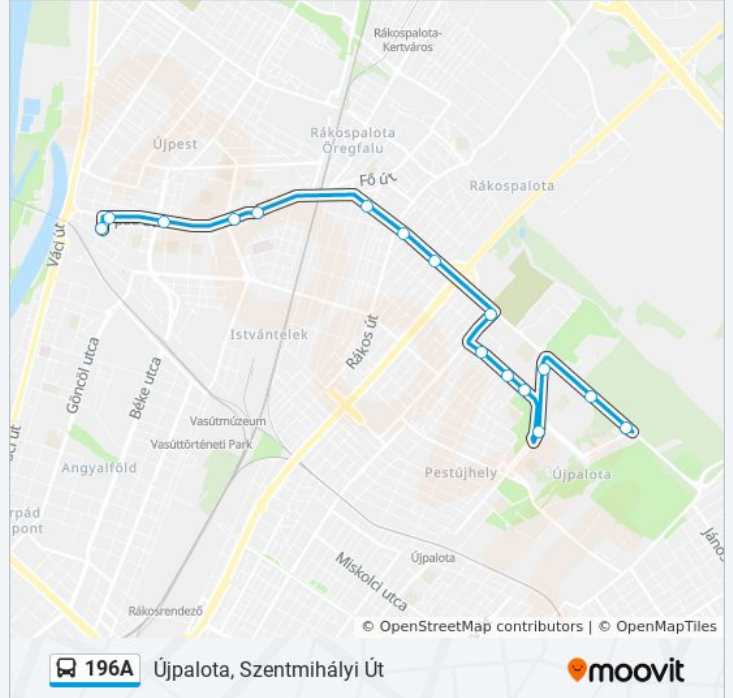

Fő Tér

Erdőkerülő Utca

Erdőkerülő Utca 27.

Újpalota, Szentmihályi Út

### 196A autóbusz Menetrend

Újpalota, Szentmihályi Út Útvonal Menetrend:

hétfő	0:01 - 23:40
kedd	4:40 - 23:40
szerda	4:40 - 23:40
csütörtök	4:40 - 23:40
péntek	4:40 - 23:40
szombat	4:40 - 23:40
vasárnap	4:40 - 22:42

### 196A autóbusz Információ

**Úticél:** Újpalota, Szentmihályi Út

**Megállók:** 17

**Utazás időtartama:** 21 perc

**Vonal Összefoglaló:**

## Útirány: Újpest-Városkapu M

17 megálló

[VONAL MENETREND MEGTEKINTÉSE](#)

Újpalota, Szentmihályi Út

Erdőkerülő Utca 28.

Zsókvár Utca

Fő Tér

Vásárcsarnok