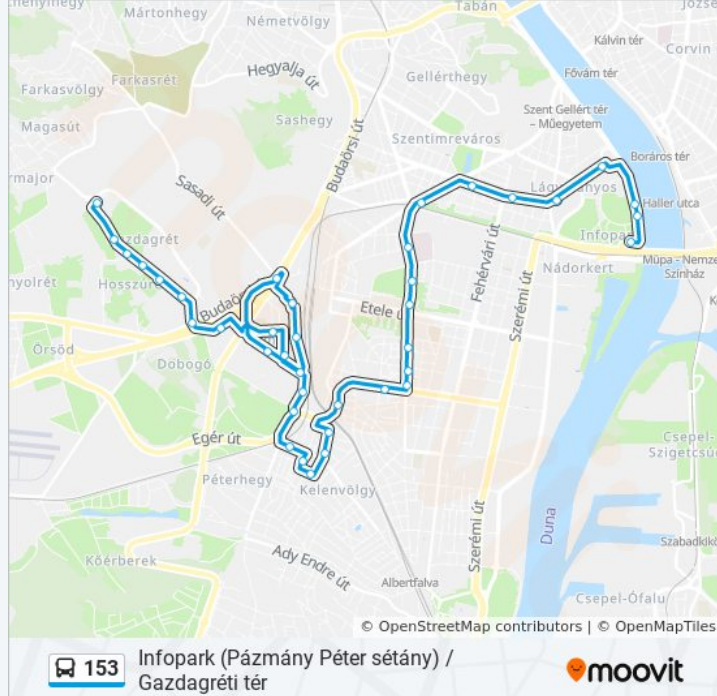

Bornemissza Tér

Puskás Tivadar Utca

Bikás Park M

Tétényi Út 30.

Szent Imre Kórház

Karolina Út

Kosztolányi Dezső Tér

Újbuda-Központ M

Budafoki Út / Szerémi Sor

Petőfi Híd, Budai Hídfő

Egyetemváros - A38 Hajóállomás

Magyar Tudósok Körútja

Infopark (Pázmány Péter Sétány)

153 autóbussz menetrendek és útvonal térképek elérhetőek offline amoovitapp.com-on. Használd a [Moovit Alkalmazás](#)-t hogy meg tud nézni a busz érkezési idejét, vonat vagy metró menetrendet és minden tömegközlekedési eszközhöz lépésről lépésre navigációt Budapest városban.