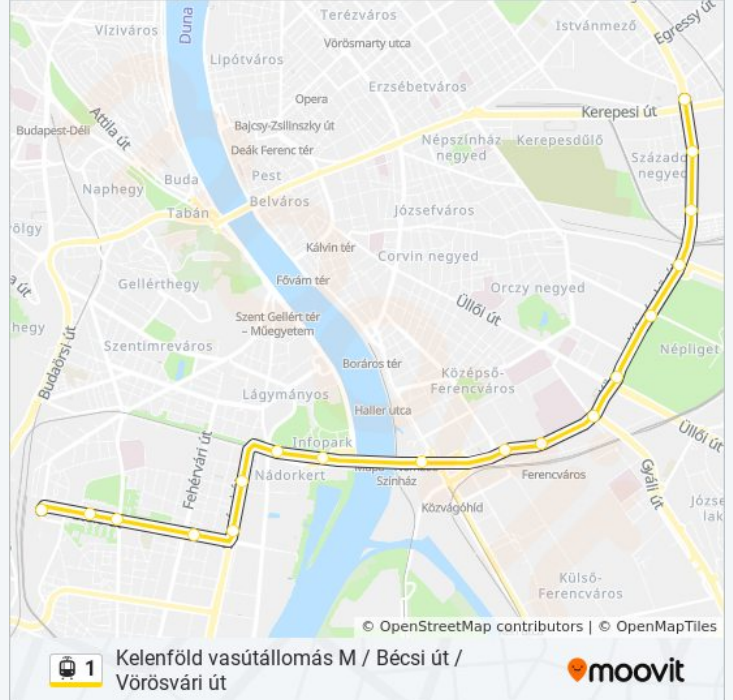

Népfürdő Utca / Árpád Híd

Göncz Árpád Városközpont M

Honvédkórház

Lehel Utca / Róbert Károly Körút

Vágány Utca / Róbert Károly Körút

Kacsóh Pongrác Út

Erzsébet Királyné Útja, Aluljáró

Ajtósi Dürer Sor

Kocsiszinbe Puskás F. Stadion M Útvonal

Menetrend:

hétfő	0:21 - 23:32
kedd	17:57 - 23:21
szerda	23:21
csütörtök	23:21
péntek	23:21 - 23:32
szombat	21:00 - 23:32
vasárnap	Üzemen Kívül

1 villamos Információ

Úticél: Kocsiszinbe Puskás F. Stadion M

Megállók: 18

Utazás időtartama: 28 perc

Vonal Összefoglaló:

1 villamos menetrendek és útvonal térképek elérhetőek offline amoovitapp.com-on. Használd a [Moovit Alkalmazás](#)-t hogy meg tud nézni a busz érkezési idejét, vonat vagy metró menetrendet és minden tömegközlekedési eszközhöz lépésről lépésre navigációt Budapest városban.