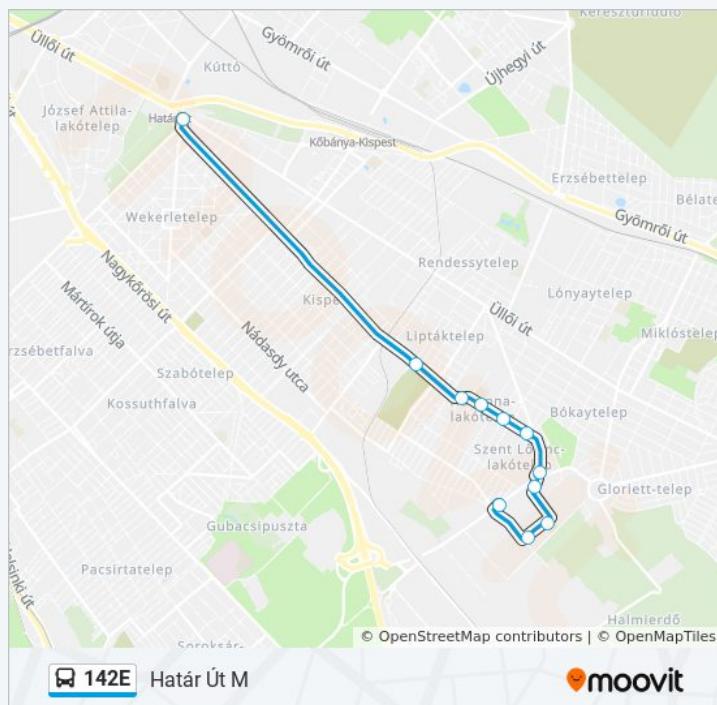

### Útirány: Gloriett-Lakótelep

2 megálló

[VONAL MENETREND MEGTEKINTÉSE](#)

Goroszló Utca

Kele Utca

### Útirány: Határ Út M

9 megálló

[VONAL MENETREND MEGTEKINTÉSE](#)

Goroszló Utca

Kele Utca

Szent Lőrinc-Telep

### 142E autóbussz Információ

**Úticél:** Határ Út M

**Megállók:** 9

**Utazás időtartama:** 16 perc

**Vonal Összefoglaló:**

**Útirány: Havanna-Lakótelep ► Gloriett-Lakótelep**

9 megálló

[VONAL MENETREND MEGTEKINTÉSE](#)

Goroszló Utca