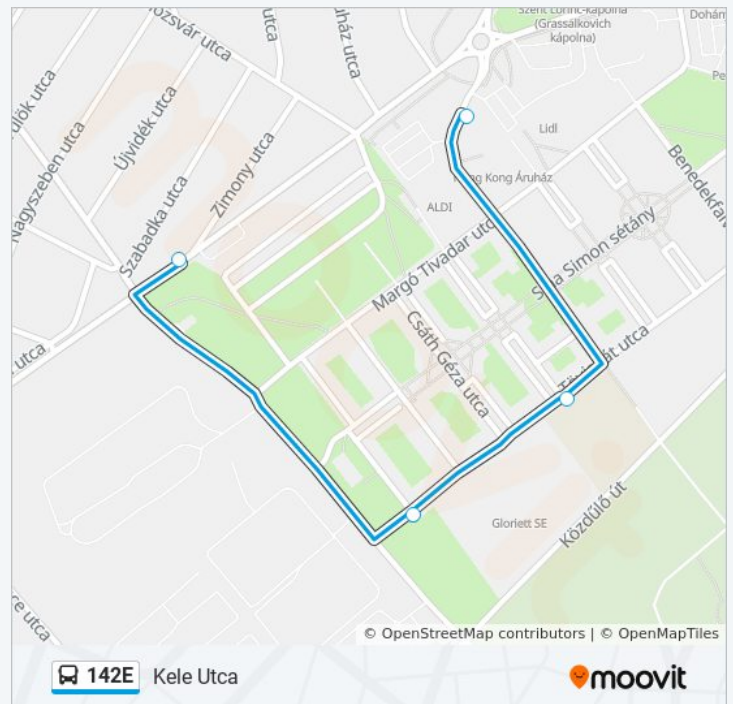

### 142E autóbussz Információ

**Úticél:** Havanna-Lakótelep ► Gloriett-Lakótelep

**Megállók:** 9

Utazás időtartama: 15 perc  
Vonal Összefoglaló:

 [142E autóbusz Vonal Térkép](#)

**Útirány: Kele Utca**

2 megálló

### 142E autóbusz Menetrend

Kele Utca Útvonal Menetrend:

hétfő	Üzemen Kívül
kedd	0:00 - 23:40
szerda	0:00 - 23:40
csütörtök	0:00 - 23:40
péntek	0:00
szombat	Üzemen Kívül
vasárnap	Üzemen Kívül

### 142E autóbusz Információ

**Úticél:** Kele Utca

**Megállók:** 2

**Utazás időtartama:** 1 perc

**Vonal Összefoglaló:**

142E autóbusz menetrendek és útvonal térképek elérhetőek offline a moovitapp.com-on. Használd a [Moovit Alkalmazás](#)-t hogy meg tudd nézni a busz érkezési idejét, vonat vagy metró menetrendet és minden tömegközlekedési eszközhöz lépésről lépésre navigációt Budapest városban