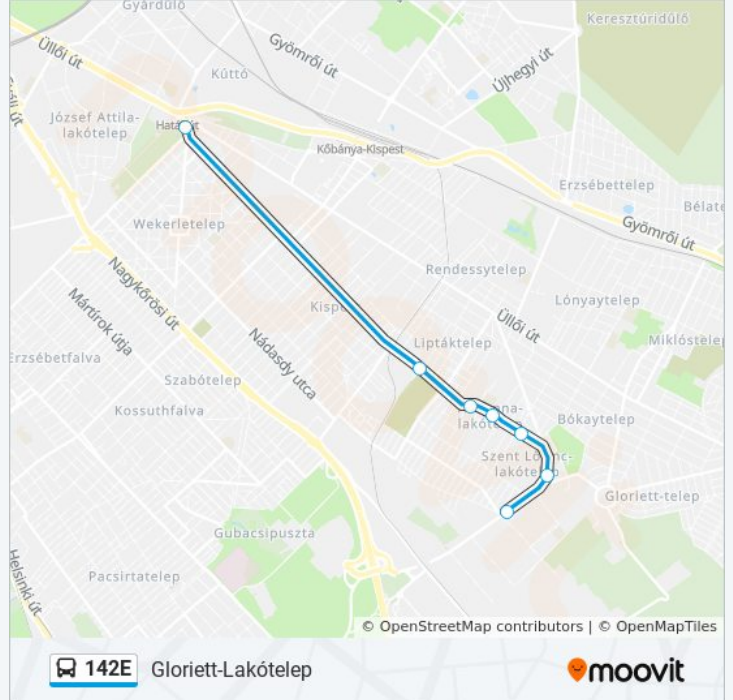

► Gloriett-Lakótelep: 4:53 - 23:47(5) Kele Utca: 0:00 - 23:40

Használd a Moovit alkalmazást a legközelebbi 142E autóbusz megálló megtalálásához és nézd meg hogy melyik 142E autóbusz vonal fog érkezni legközelebb.

**Útirány: Gloriett-Lakótelep**

2 megálló

[VONAL MENETREND MEGTEKINTÉSE](#)

Tövishát Utca

Goroszló Utca

**142E autóbusz Menetrend**

Gloriett-Lakótelep Útvonal Menetrend:

hétfő	4:07 - 8:03
kedd	4:07 - 6:49
szerda	4:07 - 6:49
csütörtök	4:07 - 6:32
péntek	4:07 - 8:03
szombat	4:07 - 7:03
vasárnap	4:07 - 8:03

**142E autóbusz Információ****Úticél:** Gloriett-Lakótelep**Megállók:** 2**Utazás időtartama:** 1 perc**Vonal Összefoglaló:**

### Útirány: Gloriett-Lakótelep

2 megálló

[VONAL MENETREND MEGTEKINTÉSE](#)

Goroszló Utca

Kele Utca