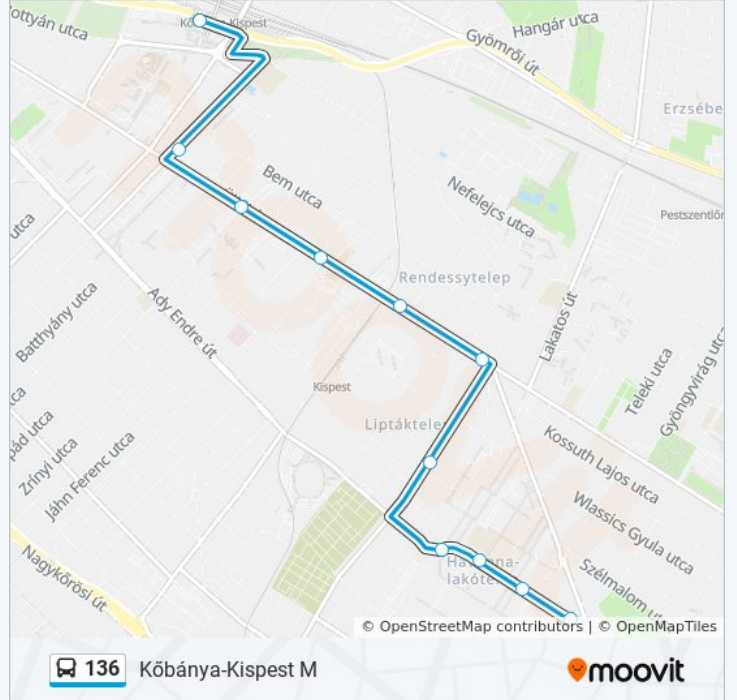

136

Dembinszky Utca

Töltsd Le Az Alkalmazást

A 136 autóbusz vonal (Dembinszky Utca)3 útiránya van. Az átlagos hétköznapokon az üzemideje:
(1) Dembinszky Utca: 0:08 - 23:48(2) Havanna-Lakótelep: 4:03 - 23:57(3) Kőbánya-Kispest M: 4:06 - 23:28
Használd a Moovit alkalmazást a legközelebbi 136 autóbusz megálló megtalálásához és nézd meg hogy melyik 136 autóbusz vonal fog érkezni legközelebb.

Baross Utca

Fiatalság Utca

136 autóbusz Információ

Úticél: Havanna-Lakótelep

Megállók: 9

Utazás időtartama: 13 perc

Vonal Összefoglaló:

Útírány: Kőbánya-Kispest M

Lajosmizsei Sorompó

Villanytelep

Árpád Utca

Simonyi Zsigmond Utca

Kőbánya-Kispest M

136 autóbusz Menetrend

Kőbánya-Kispest M Útvonal Menetrend:

hétfő	0:09 - 23:29
kedd	4:06 - 23:28
szerda	4:06 - 23:28
csütörtök	4:06 - 23:28
péntek	4:06 - 23:29
szombat	4:06 - 23:29
vasárnap	4:06 - 22:49

136 autóbusz Információ

Úticél: Kőbánya-Kispest M

Megállók: 11

Utazás időtartama: 15 perc

Vonal Összefoglaló:

136 autóbusz menetrendek és útvonal térképek elérhetőek offline amoovitapp.com-on. Használd a [Moovit Alkalmazás](#)-t hogy meg tudd nézni a busz érkezési idejét, vonat vagy metró menetrendet és minden tömegközlekedési eszközhöz lépésről lépésre navigációt Budapest városban.