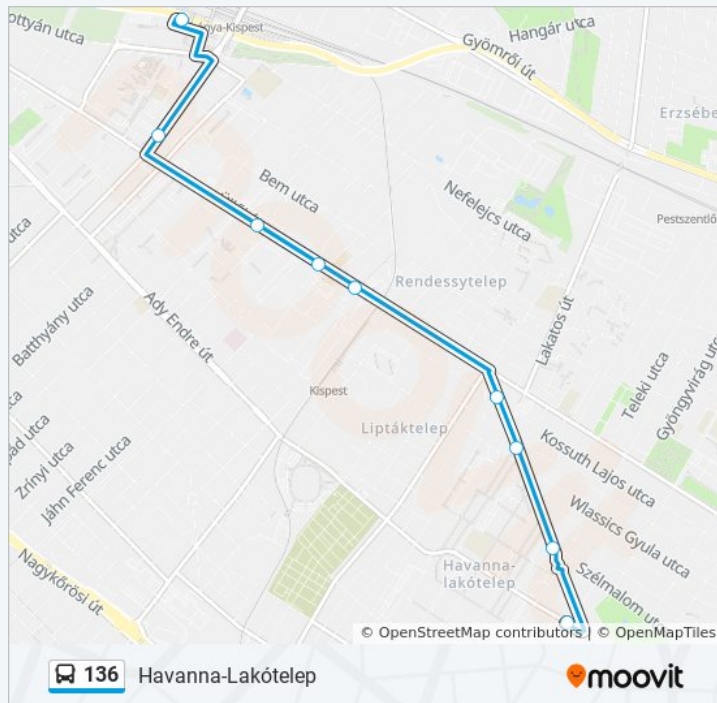

136

Dembinszky Utca

Töltsd Le Az Alkalmazást

A 136 autóbusz vonal (Dembinszky Utca)3 útiránya van. Az átlagos hétköznapokon az üzemideje:
(1) Dembinszky Utca: 0:08 - 23:48(2) Havanna-Lakótelep: 4:03 - 23:57(3) Kőbánya-Kispest M: 4:06 - 23:28
Használd a Moovit alkalmazást a legközelebbi 136 autóbusz megálló megtalálásához és nézd meg hogy melyik 136 autóbusz vonal fog érkezni legközelebb.

9 megálló

[VONAL MENETREND MEGTEKINTÉSE](#)

Kőbánya-Kispest M

Kispest, Kossuth Tér

Árpád Utca

Villanytelep

Lajosmizsei Sorompó

136 autóbusz Menetrend

Havanna-Lakótelep Útvonal Menetrend:

hétfő	0:17 - 23:57
kedd	4:03 - 23:57
szerda	4:03 - 23:57
csütörtök	4:03 - 23:57
péntek	4:03 - 23:57
szombat	4:03 - 23:57
vasárnap	4:03 - 22:57

Margó Tivadar Utca

Havanna Utca

Baross Utca

Fiatalság Utca

136 autóbusz Információ

Úticél: Havanna-Lakótelep

Megállók: 9

Utazás időtartama: 13 perc

Vonal Összefoglaló:

Útírány: Kőbánya-Kispest M