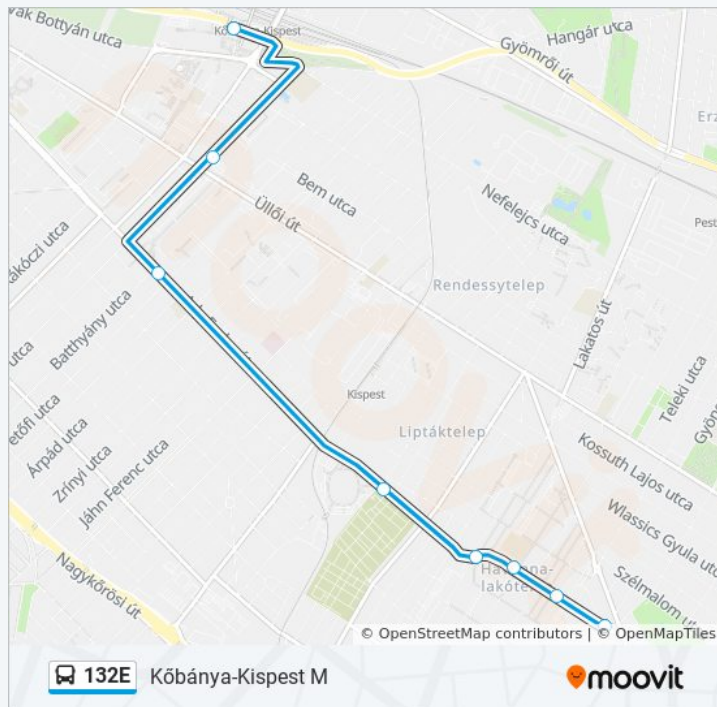

Használd a Moovit alkalmazást a legközelebbi 132E autóbusz megálló megtalálásához és nézd meg hogy melyik 132E autóbusz vonal fog érkezni legközelebb.

Útirány: Havanna-Lakótelep ► Szent Lőrinc-Telep

8 megálló

132E autóbusz Információ**Úticél:** Havanna-Lakótelep ► Szent Lőrinc-Telep**Megállók:** 8**Utazás időtartama:** 13 perc**Vonal Összefoglaló:** [132E autóbusz Vonal Térkép](#)**Útirány: Kőbánya-Kispest M**

10 megálló

[VONAL MENETREND MEGTEKINTÉSE](#)

Szent Lőrinc-Telep

Szent Lőrinc-Telep

Fiatalság Utca

Barta Lajos Utca

132E autóbusz Menetrend

Kőbánya-Kispest M Útvonal Menetrend:

Kőbánya-Kispest M

vasárnap

6:54 - 20:14

132E autóbusz Információ

Úticél: Kőbánya-Kispest M

Megállók: 10

Utazás időtartama: 14 perc

Vonal Összefoglaló: