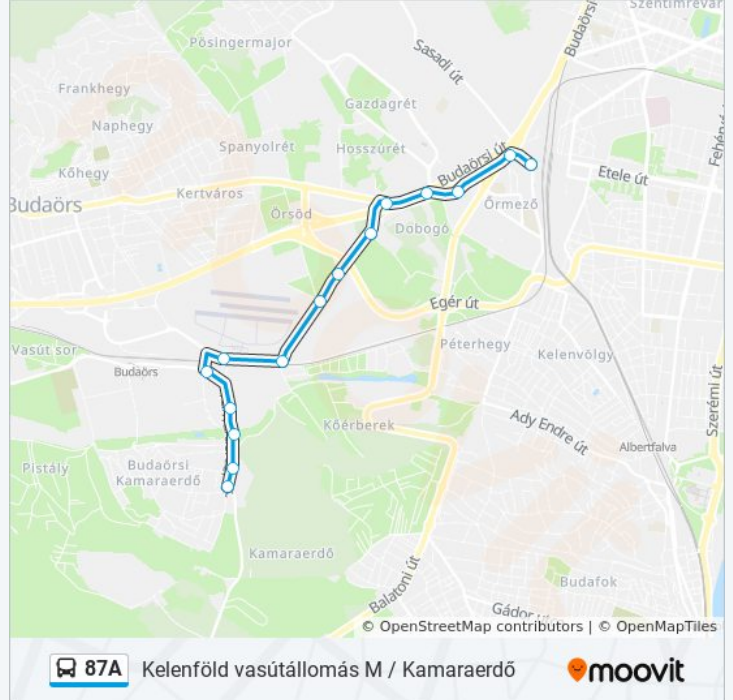

Keserűvíz-Forrás

Örsöddűlő

Vitorlázó Út

Budaörsi Repülőtér

Repülőgépes Szolgálat

Vasút Utca

Kamaraerdei Út 11.

Kamaraerdei Ifjúsági Park

Örsöddűlő

Keserűvíz-Forrás

Poprádi Út

Gazdagréti Út

Jégvirág Utca

Sasadi Út

Kelenföld Vasútállomás M

87A autóbusz Menetrend

Kelenföld Vasútállomás M Útvonal Menetrend:

hétfő	4:45
kedd	4:45 - 17:53
szerda	4:45 - 17:53
csütörtök	4:45 - 17:53
péntek	4:45
szombat	4:45
vasárnap	4:45

87A autóbusz Információ

Úticél: Kelenföld Vasútállomás M

Megállók: 15

Utazás időtartama: 13 perc

Vonal Összefoglaló:

87A autóbusz menetrendek és útvonal térképek elérhetőek offline amoovitapp.com-on. Használd a [Moovit Alkalmazás](#)-t hogy meg tudd nézni a busz érkezési idejét, vonat vagy metró menetrendet és minden tömegközlekedési eszközhöz lépésről lépésre navigációt Budapest városban.