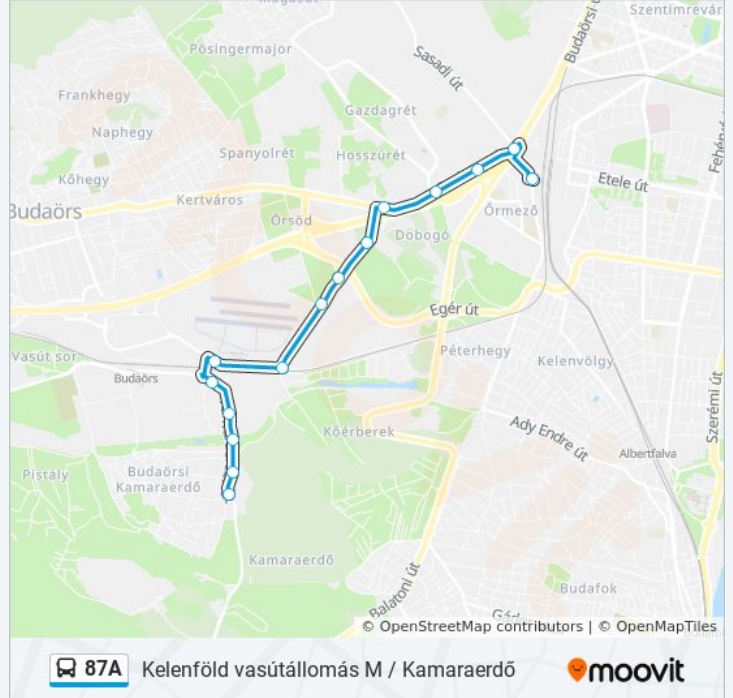

Útirány: Kamaraerdő

15 megálló

[VONAL MENETREND MEGTEKINTÉSE](#)

Kelenföld Vasútállomás M

Sasadi Út

Nagyszeben Út

Gazdagréti Út

Poprádi Út

Keserűvíz-Forrás

Örsöddűlő

Vitorlázó Út

Budaörsi Repülőtér

Repülőgépes Szolgálat

Vasút Utca

Kamaraerdei Út 11.

Kamaraerdei Ifjúsági Park

Idősek Otthona

Kamaraerdő

87A autóbusz Menetrend

Kamaraerdő Útvonal Menetrend:

hétfő	4:27 - 22:27
kedd	4:27 - 6:50
szerda	4:27 - 6:50
csütörtök	4:27 - 6:50
péntek	4:27 - 22:27
szombat	4:27 - 22:27
vasárnap	4:27 - 22:27

87A autóbusz Információ

Úticél: Kamaraerdő

Megállók: 15

Utazás időtartama: 14 perc

Vonal Összefoglaló:

Útirány: Kelenföld Vasútállomás M

15 megálló

[VONAL MENETREND MEGTEKINTÉSE](#)