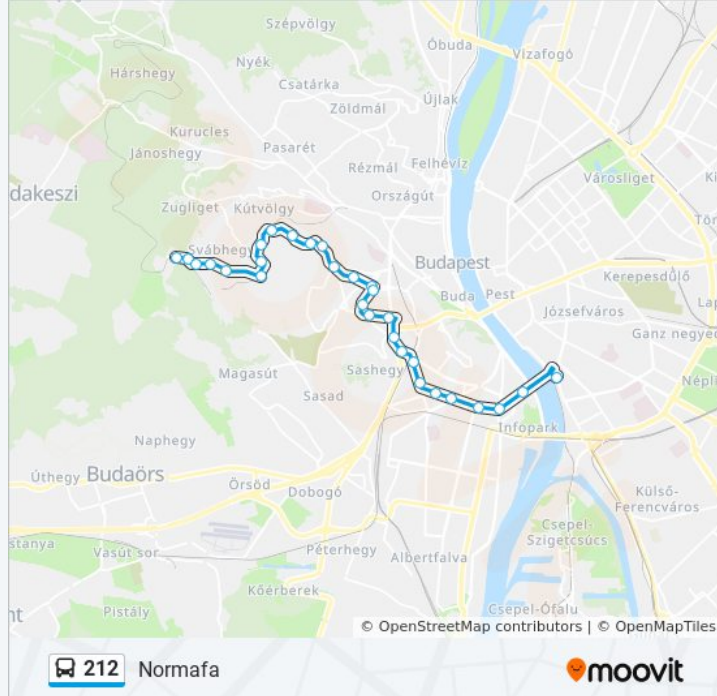

A 212 autóbusz vonal (Boráros Tér H)2 útiránya van. Az átlagos hétköznapokon az üzemideje:

(1) Boráros Tér H: 4:32 - 23:14(2) Normafa: 4:47 - 23:26

Használd a Moovit alkalmazást a legközelebbi 212 autóbusz megálló megtalálásához és nézd meg hogy melyik 212 autóbusz vonal fog érkezni legközelebb.

Svábhegy

Városkút

Adonis Utca

Istenhegyi Lejtő

Óra Út

Nógrádi Utca

Pethényi Út

Szent Orbán Tér

Úticél: Normafa

Megállók: 29

Utazás időtartama: 35 perc

Vonal Összefoglaló:

Nógrádi Utca

Óra Út

Istenhegyi Lejtő

Adonis Utca

Városkút

Svábhegy

Ordas Út

Ózike Köz

Fülemile Út

Normafa, Gyermekvasút

Normafa, Látogatóközpont

212 autóbusz menetrendek és útvonal térképek elérhetőek offline amoovitapp.com-on. Használd a [Moovit Alkalmazás](#)-t hogy meg tudd nézni a busz érkezési idejét, vonat vagy metró menetrendet és minden tömegközlekedési eszközhöz lépésről lépésre navigációt Budapest városban.