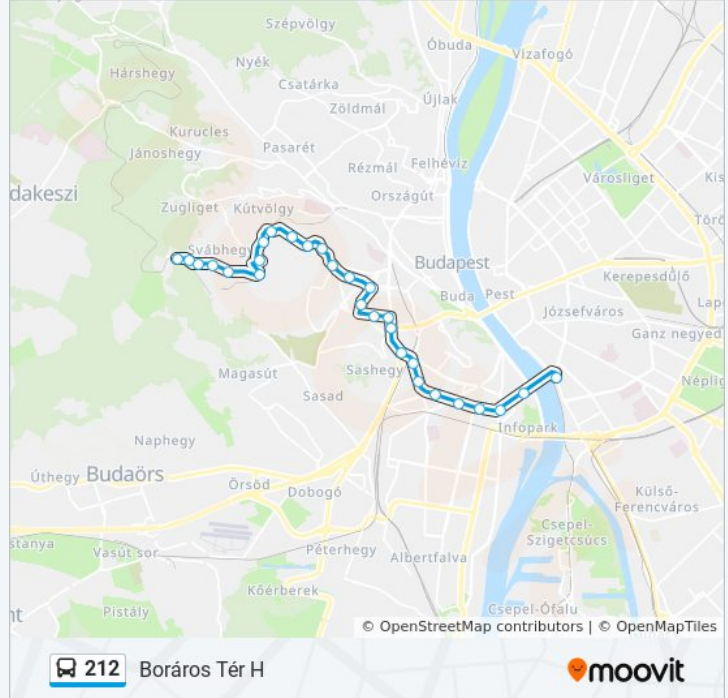

Svábhegy

Városkút

Adonis Utca

Istenhegyi Lejtő

Óra Út

Nógrádi Utca

Pethényi Út

Szent Orbán Tér

Úticél: Boráros Tér H

Megállók: 28

Utazás időtartama: 33 perc

Vonal Összefoglaló:

Diószegi Út (Vérellátó Szolgálat)

Vincellér Utca

Kosztolányi Dezső Tér

Újbuda-Központ M

Budafoki Út / Szerémi Sor

Petőfi Híd, Budai Hídfő

Boráros Tér H

Útirány: Normafa

29 megálló

[VONAL MENETREND MEGTEKINTÉSE](#)

Boráros Tér H

Petőfi Híd, Budai Hídfő

Úticél: Normafa

Megállók: 29

Utazás időtartama: 35 perc

Vonal Összefoglaló:

Nógrádi Utca

Óra Út

Istenhegyi Lejtő

Adonis Utca