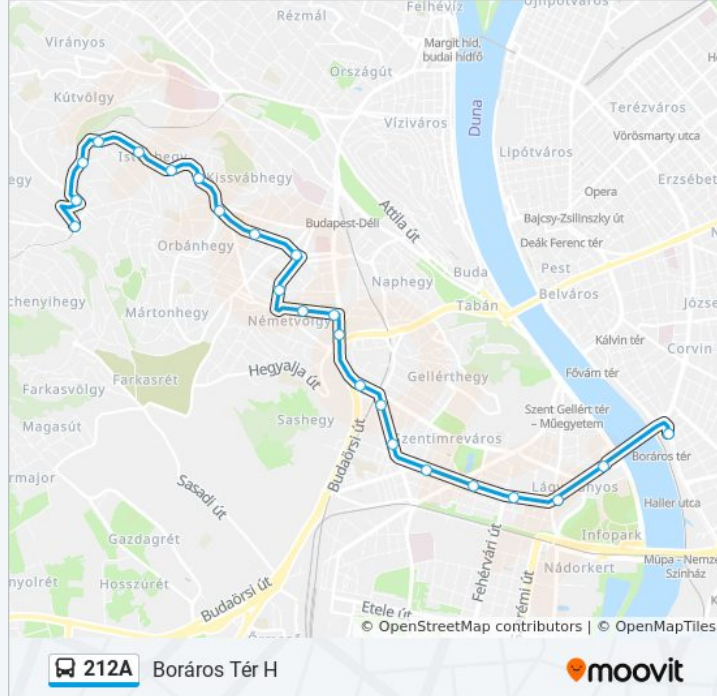

Bah-Csomópont

Budaörsi Út / Villányi Út

Alsóhegy Utca

Diószegi Út (Vérellátó Szolgálat)

Vincellér Utca

Kosztolányi Dezső Tér

Újbuda-Központ M

Budafoki Út / Szerémi Sor

212A autóbusz Menetrend

Boráros Tér H Útvonal Menetrend:

hétfő	Üzemen Kívül
kedd	6:25 - 18:55
szerda	6:25 - 18:55
csütörtök	6:25 - 18:55
péntek	Üzemen Kívül
szombat	Üzemen Kívül
vasárnap	Üzemen Kívül

212A autóbusz Információ**Úticél:** Boráros Tér H**Megállók:** 23**Utazás időtartama:** 32 perc**Vonal Összefoglaló:**

Petőfi Híd, Budai Hídfő

Boráros Tér H

Útirány: Svábhegy

24 megálló

[VONAL MENETREND MEGTEKINTÉSE](#)

Boráros Tér H

Petőfi Híd, Budai Hídfő

Budafoki Út / Szerémi Sor

Megállók: 24

Utazás időtartama: 32 perc

Vonal Összefoglaló:

Nógrádi Utca

Óra Út

Istenhegyi Lejtő

Adonis Utca

Városkút