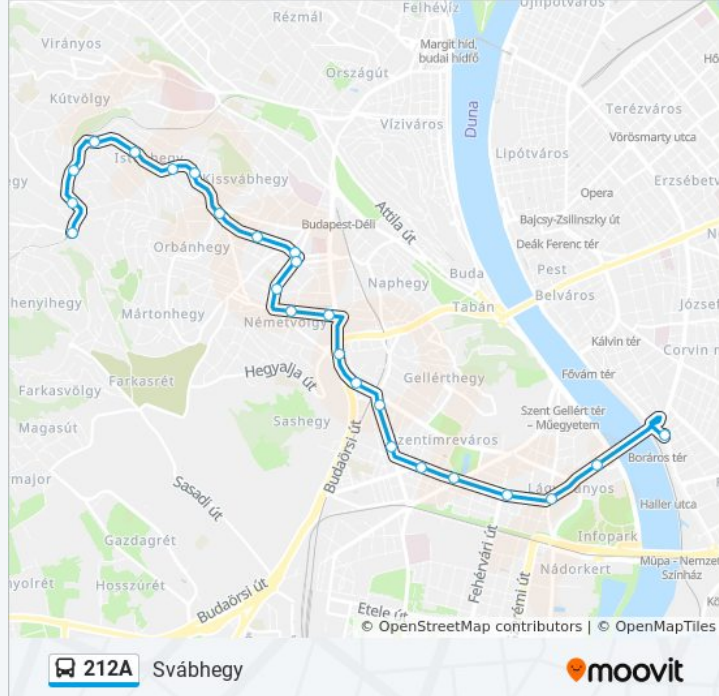

Nógrádi Utca

Óra Út

Istenhegyi Lejtő

Adonis Utca

Városkút

Svábhegy

212A autóbusz menetrendek és útvonal térképek elérhetőek offline amoovitapp.com-on. Használd a [Moovit Alkalmazás](#)-t hogy meg tudd nézni a busz érkezési idejét, vonat vagy metró menetrendet és minden tömegközlekedési eszközhöz lépésről lépésre navigációt Budapest városban.

[A Moovit-ról](#) • [MaaS Megoldások](#) • [Támogatott országok](#) • [Moovit Közösség](#)

© 2024 Moovit - Minden jog fenntartva

Nézd meg az ÉLŐ Érkezési Időket