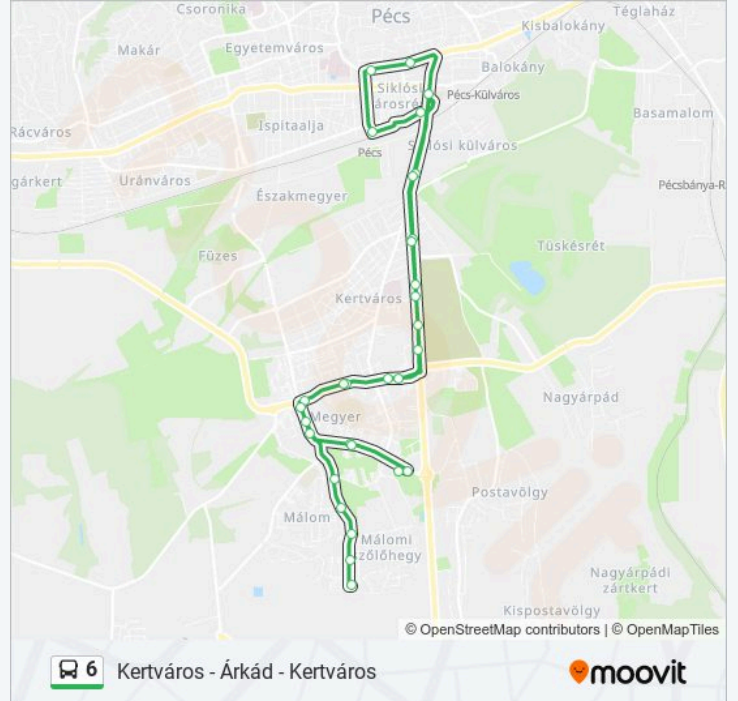

Temető Déli Kapu

Littke József Utca

Krisztina Tér

Lahti Utca

Várkonyi Nándor Utca

Csontváry Utca

Kertváros

6 autóbusz menetrendek és útvonal térképek elérhetőek offline amooovitapp.com-on. Használd a Moovit Alkalmazás-t hogy meg tudd nézni a busz érkezési idejét, vonat vagy metró menetrendet és minden tömegközlekedési eszközhez lépésről lépésre navigációt Pécs városban.

© 2024 Moovit - Minden jog fenntartva