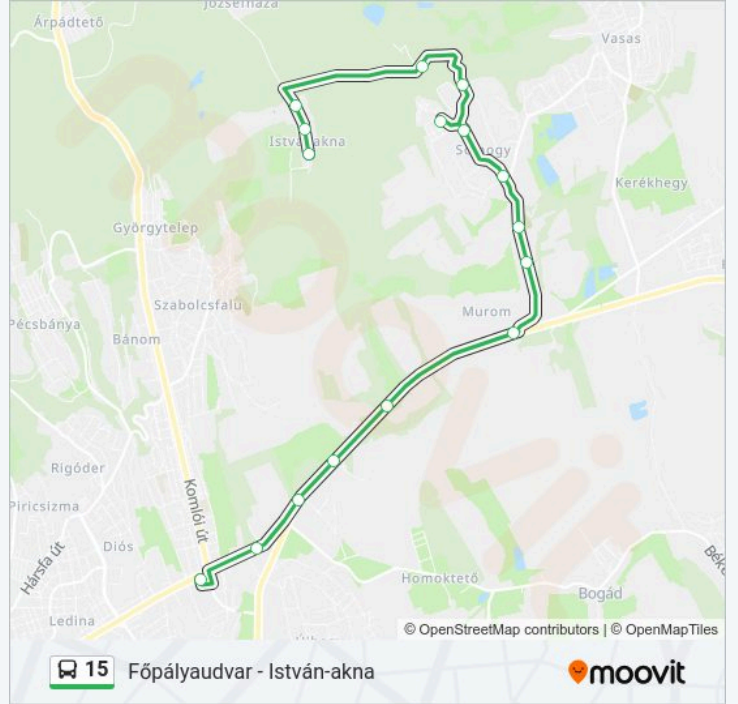

15 autóbusz menetrendek és útvonal térképek elérhetőek offline amoovitapp.com-on. Használd a Moovit Alkalmazás-t hogy meg tudd nézni a busz érkezési idejét, vonat vagy metró menetrendet és minden tömegközlekedési eszközhöz lépésről lépésre navigációt Pesc városban.

© 2024 Moovit - Minden jog fenntartva