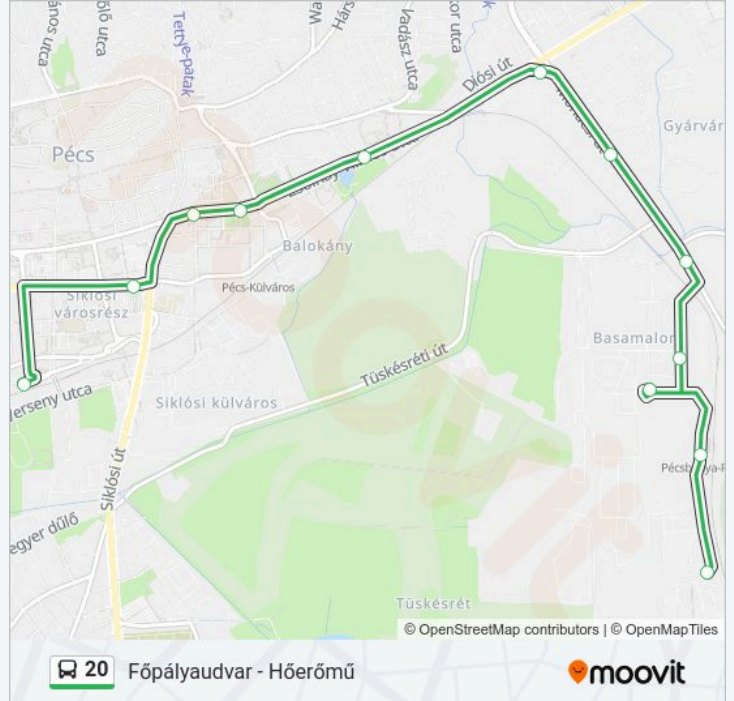

Útirány: Baromfifeldolgozó

12 megálló

[VONAL MENETREND MEGTEKINTÉSE](#)

Főpályaudvar

Árkád, Autóbusz-Állomás

Rákóczi Út

48-As Tér

Zsolnay Negyed

Mohácsi Út

Téglagyár

Strauss Metal

Edison Utca

Hőerőmű

Pécsbánya-Rendező

Baromfifeldolgozó

20 autóbusz Menetrend

Megállók: 12

Utazás időtartama: 17 perc

Vonal Összefoglaló:

Útírány: Hőerőmű

14 megálló

[VONAL MENETREND MEGTEKINTÉSE](#)

Főpályaudvar

Árkád, Autóbusz-Állomás

20 autóbusz Információ

Úticél: Hőerőmű

Megállók: 14

Utazás időtartama: 17 perc

Vonal Összefoglaló:

Útirány: Főpályaudvar

13 megálló

[VONAL MENETREND MEGTEKINTÉSE](#)