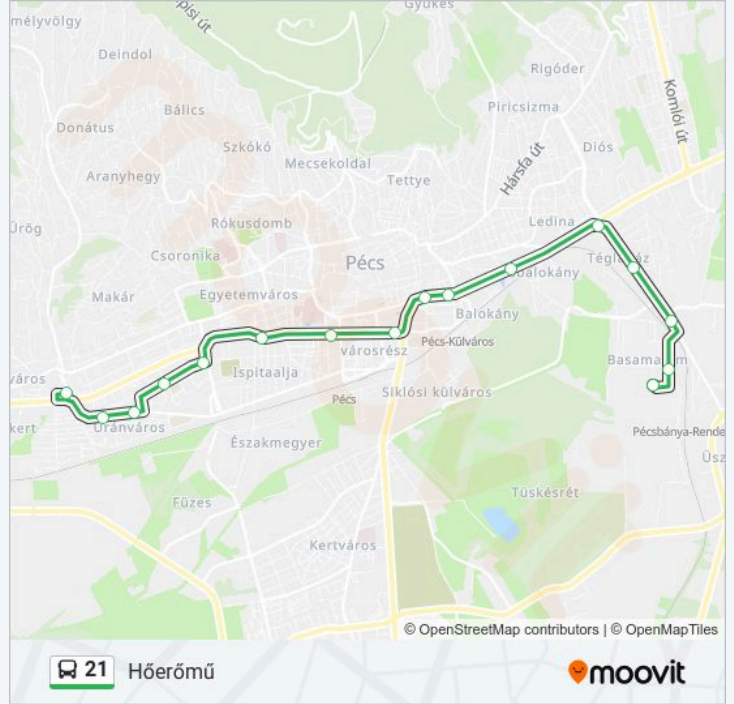

A 21 autóbusz vonal (Hőerőmű)2 útiránya van. Az átlagos hétköznapokon az üzemideje:

(1) Hőerőmű: 09:05(2) Uránváros: 09:37-12:37

Használd a Moovit alkalmazást a legközelebbi 21 autóbusz megálló megtalálásához és nézd meg hogy melyik 21 autóbusz vonal fog érkezni legközelebb.

Útirány: Hőerőmű

16 megálló

[VONAL MENETREND MEGTEKINTÉSE](#)

Uránváros
Olympia Üzletház
Mecsek Áruház
Kulturális Központ
Tüzér Utca
Megyeri Tér
Szabadság Utca
Árkád, Autóbusz-Állomás
Rákóczi Út
48-As Tér
Zsolnay Negyed
Mohácsi Út
Téglagyár
Strauss Metal
Edison Utca
Hőerőmű

21 autóbusz Menetrend

Hőerőmű Útvonal Menetrend:

hétfő	09:05
kedd	09:05
szerda	09:05
csütörtök	09:05
péntek	09:05
szombat	Üzemen Kívül
vasárnap	Üzemen Kívül

21 autóbusz Információ

Úticél: Hőerőmű

Megállók: 16

Utazás időtartama: 25 perc

Vonal Összefoglaló:

Útirány: Uránváros

16 megálló

[VONAL MENETREND MEGTEKINTÉSE](#)

- Hőerőmű
- Edison Utca
- Strauss Metal
- Téglagyár
- Mohácsi Út
- Zsolnay Negyed
- 48-As Tér
- Rákóczi Út
- Árkád, Autóbusz-Állomás
- Szabadság Utca
- Megyeri Tér
- Tüzér Utca
- Kulturális Központ
- Mecsek Áruház
- Olympia Üzletház
- Uránváros