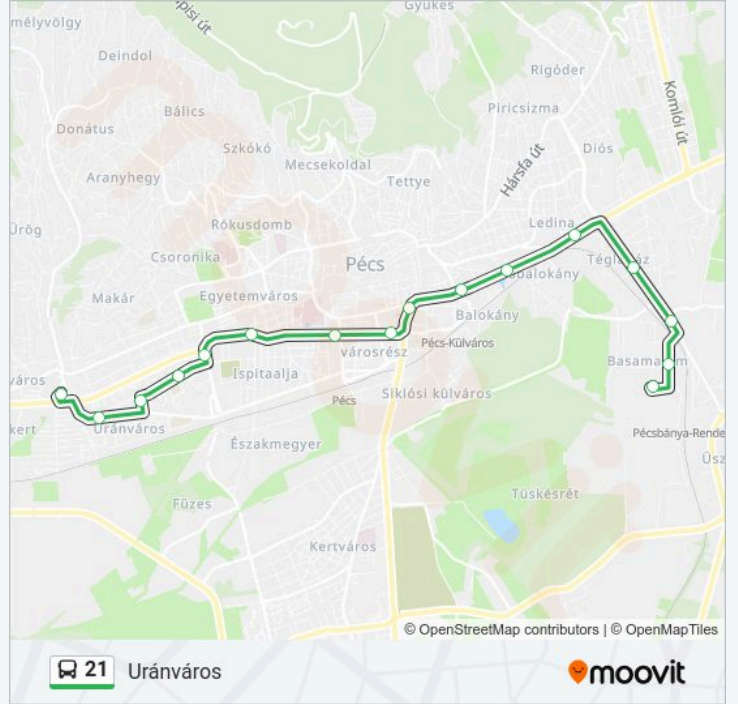

A 21 autóbusz vonal (Hőerőmű)2 útiránya van. Az átlagos hétköznapokon az üzemideje:

(1) Hőerőmű: 09:05(2) Uránváros: 09:37-12:37

Használd a Moovit alkalmazást a legközelebbi 21 autóbusz megálló megtalálásához és nézd meg hogy melyik 21 autóbusz vonal fog érkezni legközelebb.

Útirány: Hőerőmű

16 megálló

[VONAL MENETREND MEGTEKINTÉSE](#)

Uránváros
Olympia Üzletház
Mecsek Áruház
Kulturális Központ
Tüzér Utca
Megyeri Tér
Szabadság Utca
Árkád, Autóbusz-Állomás
Rákóczi Út
48-As Tér
Zsolnay Negyed
Mohácsi Út
Téglagyár
Strauss Metal
Edison Utca
Hőerőmű

Utazás időtartama: 25 perc

Vonal Összefoglaló:

Útirány: Uránváros

16 megálló

[VONAL MENETREND MEGTEKINTÉSE](#)

- Hőerőmű
- Edison Utca
- Strauss Metal
- Téglagyár
- Mohácsi Út
- Zsolnay Negyed
- 48-As Tér
- Rákóczi Út
- Árkád, Autóbusz-Állomás
- Szabadság Utca
- Megyeri Tér
- Tüzér Utca
- Kulturális Központ
- Mecsek Áruház
- Olympia Üzletház
- Uránváros

Úticél: Uránváros

Megállók: 16

Utazás időtartama: 25 perc

Vonal Összefoglaló:

21 autóbusz menetrendek és útvonal térképek elérhetőek offline amoovitapp.com-on. Használd a Moovit Alkalmazás-t hogy meg tudd nézni a busz érkezési idejét, vonat vagy metró menetrendet és minden tömegközlekedési eszközhöz lépésről lépésre navigációt Pesc városban.