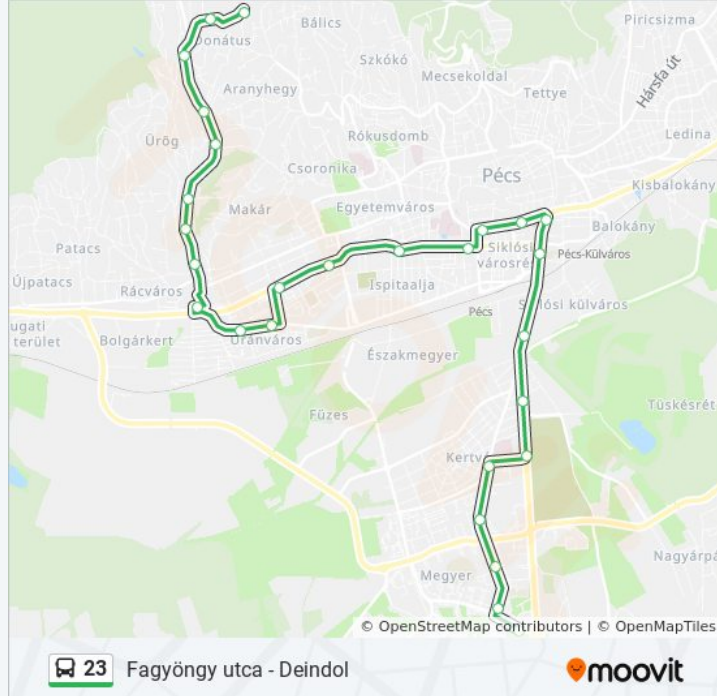

Börgyár

Béke Utca

Temető Északi Kapu

Árnyas Út

Enyezd Utca

Aidinger János Út

Sztárai Mihály Út

Kertváros