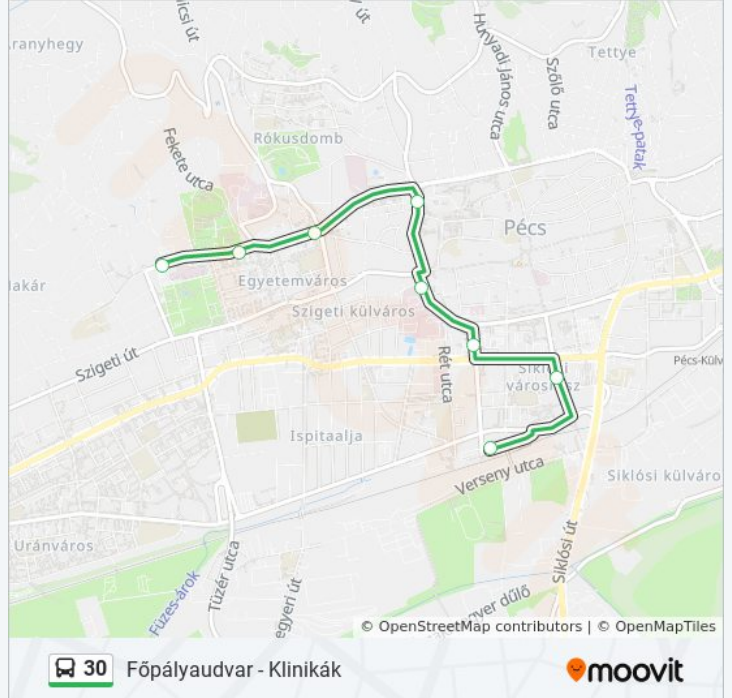

## Útirány: Főpályaudvar

8 megálló

[VONAL MENETREND MEGTEKINTÉSE](#)

Klinikák  
Ifjúság Útja  
Alkotmány Utca  
Barbakán  
Kórház Tér  
Zsolnay-Szobor  
Vásárcsarnok  
Főpályaudvar

## 30 autóbusz Menetrend

Főpályaudvar Útvonal Menetrend:

hétfő	4:45 - 23:00
kedd	4:45 - 23:00
szerda	4:45 - 23:00
csütörtök	4:45 - 23:00
péntek	4:45 - 23:00
szombat	5:00 - 23:00
vasárnap	5:00 - 23:00

## Útirány: Klinikák

9 megálló

[VONAL MENETREND MEGTEKINTÉSE](#)

Főpályaudvar

Vásárcsarnok

Árkád, Bajcsy-Zsilinszky U.

Zsolnay-Szobor

Kórház Tér