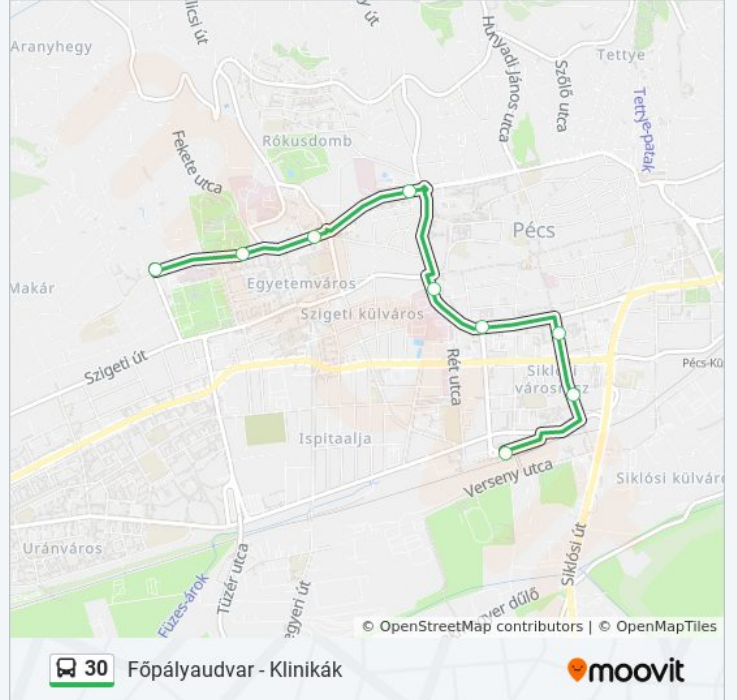

30 autóbusz menetrendek és útvonal térképek elérhetőek offline amoovitapp.com-on. Használd a [Moovit Alkalmazás](#)-t hogy meg tudd nézni a busz érkezési idejét, vonat vagy metró menetrendet és minden tömegközlekedési eszközhöz lépésről lépésre navigációt Pécs városban.

[A Moovit-ról](#) • [MaaS Megoldások](#) • [Támogatott országok](#) • [Moovit Közösség](#)

© 2023 Moovit - Minden jog fenntartva

Nézd meg az Élő Érkezési Időket