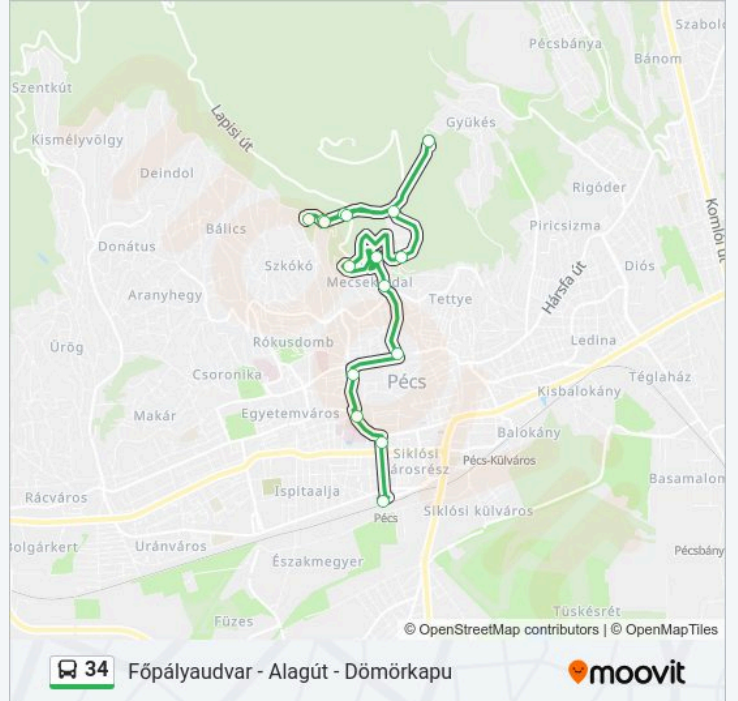

A 34 autóbusz vonal (Főpályaudvar - Alagút - Dömörkapu)2 útiránya van. Az átlagos hétköznapokon az üzemideje: (1) Dömörkapu: 04:35 - 15:35(2) Főpályaudvar: 06:28 - 16:02  
Használd a Moovit alkalmazást a legközelebbi 34 autóbusz megálló megtalálásához és nézd meg hogy melyik 34 autóbusz vonal fog érkezni legközelebb.

**Útirány: Dömörkapu**

16 megálló

[VONAL MENETREND MEGTEKINTÉSE](#)

Főpályaudvar  
Zsolnay-Szobor  
Kórház Tér  
Barbakán  
Alagút  
Pálosok  
Mecsek Kapu  
Kőbánya  
Hotel Kikelet  
Állatkert  
Mandulás  
Báránytető  
Szanatórium  
Báránytető  
Mandulás  
Dömörkapu

**34 autóbusz Menetrend**

Dömörkapu Útvonal Menetrend:

hétfő	04:35 - 15:35
kedd	04:35 - 15:35
szerda	04:35 - 15:35
csütörtök	04:35 - 15:35
péntek	04:35 - 15:35
szombat	Üzemen Kívül
vasárnap	Üzemen Kívül

## Útirány: Főpályaudvar

17 megálló

[VONAL MENETREND MEGTEKINTÉSE](#)

Dömörkapu  
Állatkert  
Hotel Kikelet  
Kőbánya  
Pálosok  
Gergely Utca  
Tettye Tér  
Tettye, Havihegyi Út  
Tettye Tér  
Szőlő Utca  
Pálosok  
Alagút  
Barbakán  
Kórház Tér  
Zsolnay-Szobor  
Vásárcsarnok  
Főpályaudvar