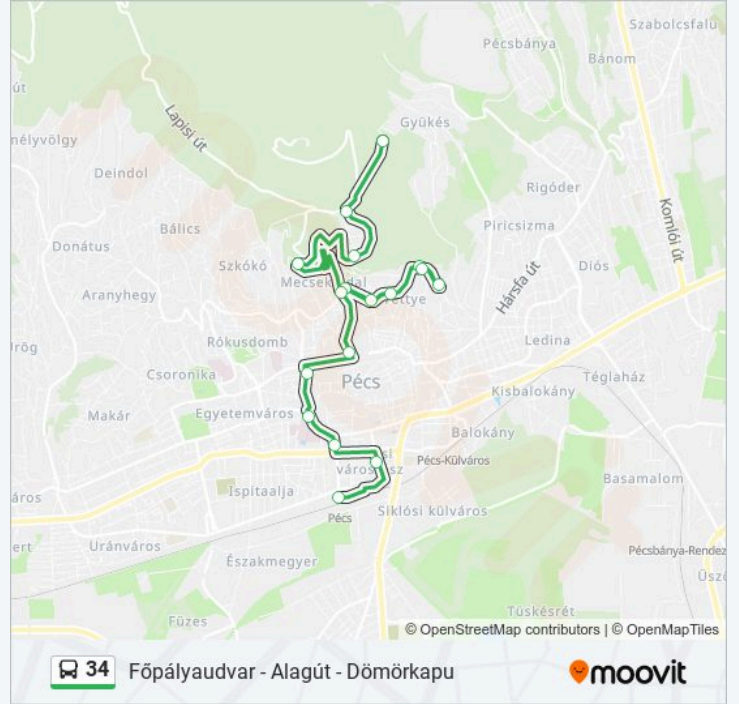

34 autóbusz menetrendek és útvonal térképek elérhetőek offline amoovitapp.com-on. Használd a Moovit Alkalmazás-t hogy meg tudd nézni a busz érkezési idejét, vonat vagy metró menetrendet és minden tömegközlekedési eszközhöz lépésről lépésre navigációt Pécs városban.

© 2024 Moovit - Minden jog fenntartva