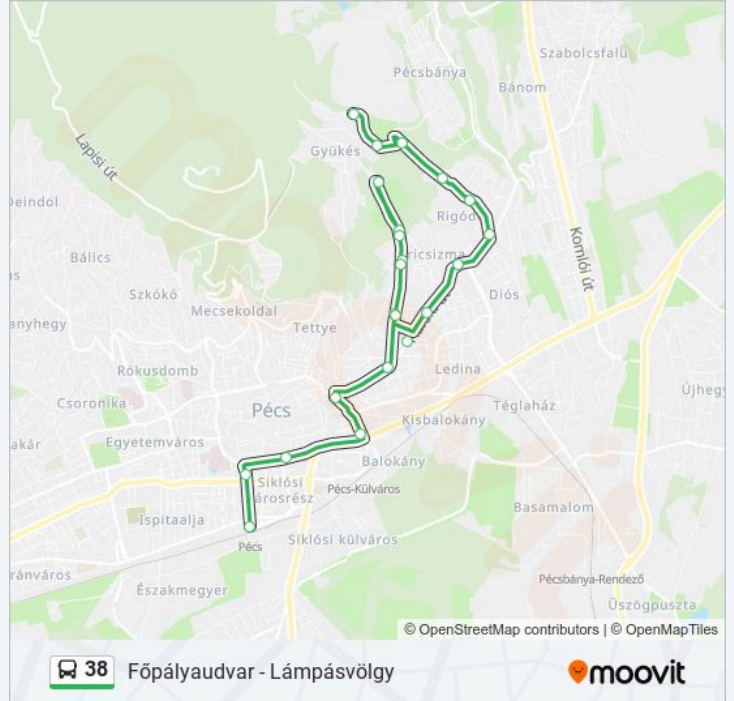

A 38 autóbusz vonal (Főpályaudvar - Lámpásvölgy) 2 útiránya van. Az átlagos hétköznapokon az üzemideje:

(1) Főpályaudvar: 13:14 - 22:10 (2) Lámpásvölgy: 04:30 - 11:15

Használd a Moovit alkalmazást a legközelebbi 38 autóbusz megálló megtalálásához és nézd meg hogy melyik 38 autóbusz vonal fog érkezni legközelebb.

### Útirány: Főpályaudvar

21 megálló

[VONAL MENETREND MEGTEKINTÉSE](#)

Lámpásvölgy  
Alsógyükés  
Feketehegy  
Borbálatelep  
Kató-Lak  
Hársfa Út  
Jánoskút  
Bártfa Utca  
Erzsébettelep  
Mészégető  
Szamárkút  
Gyükés  
Szamárkút  
Mészégető  
Erzsébettelep  
Sándor Utca  
Ágoston Tér  
Búza Tér  
Árkád  
Zsolnay-Szobor  
Főpályaudvar

### 38 autóbusz Menetrend

Főpályaudvar Útvonal Menetrend:

hétfő	13:14 - 22:10
kedd	13:14 - 22:10
szerda	13:14 - 22:10
csütörtök	13:14 - 22:10
péntek	13:14 - 22:10
szombat	04:45 - 21:35
vasárnap	04:45 - 21:35

## Útirány: Lámpásvölgy

16 megálló

[VONAL MENETREND MEGTEKINTÉSE](#)

Főpályaudvar  
Zsolnay-Szobor  
Árkád  
Rákóczi Út  
Búza Tér  
Ágoston Tér  
Sándor Utca  
Hajnal Utca  
Bártfa Utca  
Jánoskút  
Hársfa Út  
Kató-Lak  
Borbálatelep  
Feketehegy  
Alsógyúkes  
Lámpásvölgy