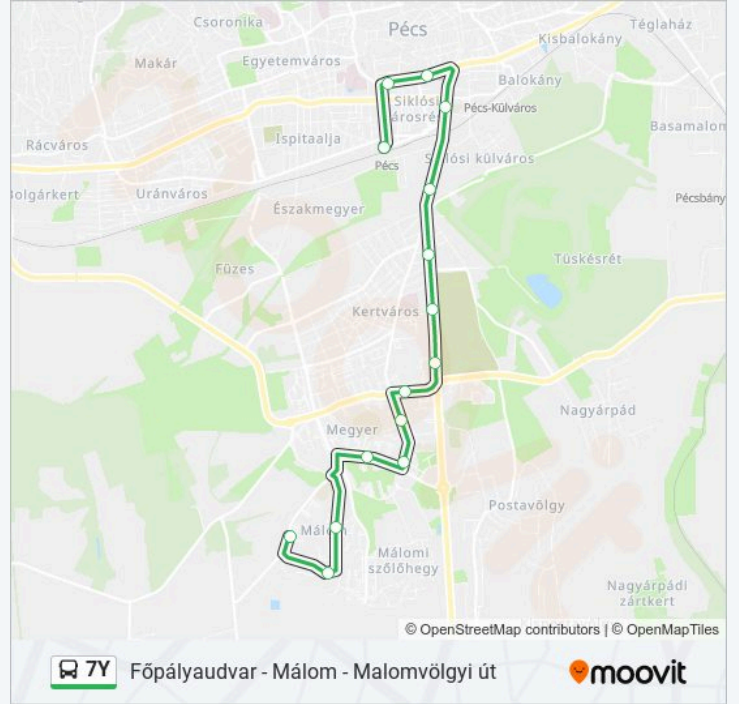

**Főpályaudvar - Málom - Malomvölgyi út**

Töltsd Le Az Alkalmazást

A 7Y autóbusz vonal (Főpályaudvar - Málom - Malomvölgyi út)2 útiránya van. Az átlagos hétköznapokon az üzemideje: (1) Főpályaudvar: 05:05 - 19:48(2) Malomvölgyi Út: 04:40 - 19:20
Használd a Moovit alkalmazást a legközelebbi 7Y autóbusz megálló megtalálásához és nézd meg hogy melyik 7Y autóbusz vonal fog érkezni legközelebb.

7Y autóbusz Információ**Úticél:** Főpályaudvar**Megállók:** 15**Utazás időtartama:** 23 perc**Vonal Összefoglaló:**

Útírány: Malomvölgyi Út

15 megálló

[VONAL MENETREND MEGTEKINTÉSE](#)

Főpályaudvar
Zsolnay-Szobor
Árkád
Autóbusz-Állomás
Börgyár
Béke Utca
Temető Északi Kapu
Temető Déli Kapu
Littke József Utca
Aidinger János Út
Sztárai Mihály Út
Csontváry Utca
Málom Italbolt
Málom Tejcsarnok
Malomvölgyi Út

7Y autóbusz Menetrend

Malomvölgyi Út Útvonal Menetrend:

hétfő	04:40 - 19:20
kedd	04:40 - 19:20
szerda	04:40 - 19:20
csütörtök	04:40 - 19:20
péntek	04:40 - 19:20
szombat	06:45 - 12:45
vasárnap	06:45 - 12:45

7Y autóbusz Információ

Úticél: Malomvölgyi Út

Megállók: 15

Utazás időtartama: 25 perc

Vonal Összefoglaló:

7Y autóbusz menetrendek és útvonal térképek elérhetőek offline amoovitapp.com-on. Használd a Moovit Alkalmazás-t hogy meg tudd nézni a busz érkezési idejét, vonat vagy metró menetrendet és minden tömegközlekedési eszközhöz lépésről lépésre navigációt Pécs városban.