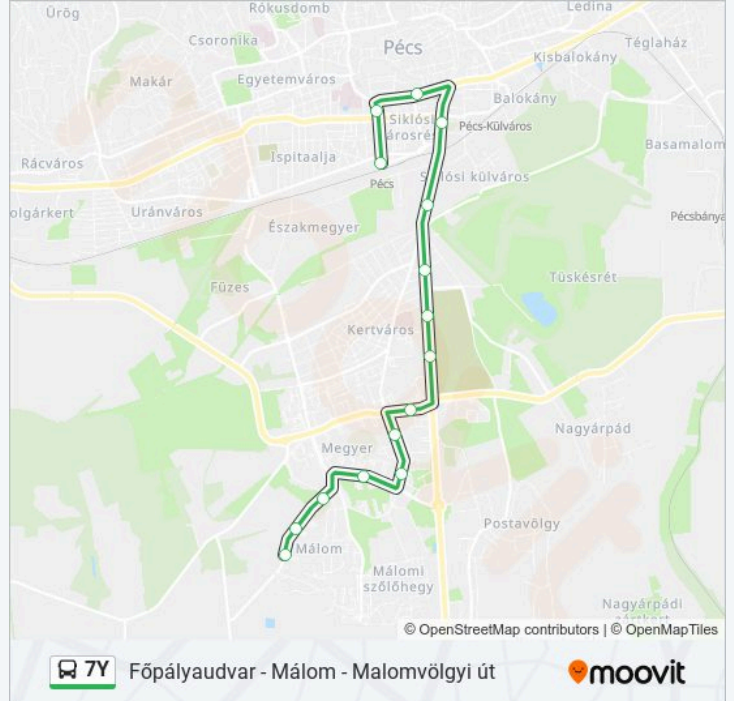

**Főpályaudvar - Málom - Malomvölgyi út**

Töltsd Le Az Alkalmazást

A 7Y autóbusz vonal (Főpályaudvar - Málom - Malomvölgyi út)2 útiránya van. Az átlagos hétköznapokon az üzemideje: (1) Főpályaudvar: 05:05 - 19:48(2) Malomvölgyi Út: 04:40 - 19:20
Használd a Moovit alkalmazást a legközelebbi 7Y autóbusz megálló megtalálásához és nézd meg hogy melyik 7Y autóbusz vonal fog érkezni legközelebb.

Útirány: Főpályaudvar

15 megálló

[VONAL MENETREND MEGTEKINTÉSE](#)

Malomvölgyi Út
Derék-Réti Út
Eszék Utca
Csontváry Utca
Sztárai Mihály Út
Aidinger János Út
Littke József Utca
Temető Déli Kapu
Temető Északi Kapu
Béke Utca
Börgyár
Autóbusz-Állomás
Árkád
Zsolnay-Szobor
Főpályaudvar

7Y autóbusz Menetrend

Főpályaudvar Útvonal Menetrend:

hétfő	05:05 - 19:48
kedd	05:05 - 19:48
szerda	05:05 - 19:48
csütörtök	05:05 - 19:48
péntek	05:05 - 19:48
szombat	07:11 - 13:11
vasárnap	07:11 - 13:11

7Y autóbusz Információ**Úticél:** Főpályaudvar**Megállók:** 15**Utazás időtartama:** 23 perc**Vonal Összefoglaló:**

Útírány: Malomvölgyi Út

15 megálló

[VONAL MENETREND MEGTEKINTÉSE](#)

Főpályaudvar
Zsolnay-Szobor
Árkád
Autóbusz-Állomás
Börgyár
Béke Utca
Temető Északi Kapu
Temető Déli Kapu
Littke József Utca
Aidinger János Út
Sztárai Mihály Út
Csontváry Utca
Málom Italbolt
Málom Tejcsarnok
Malomvölgyi Út