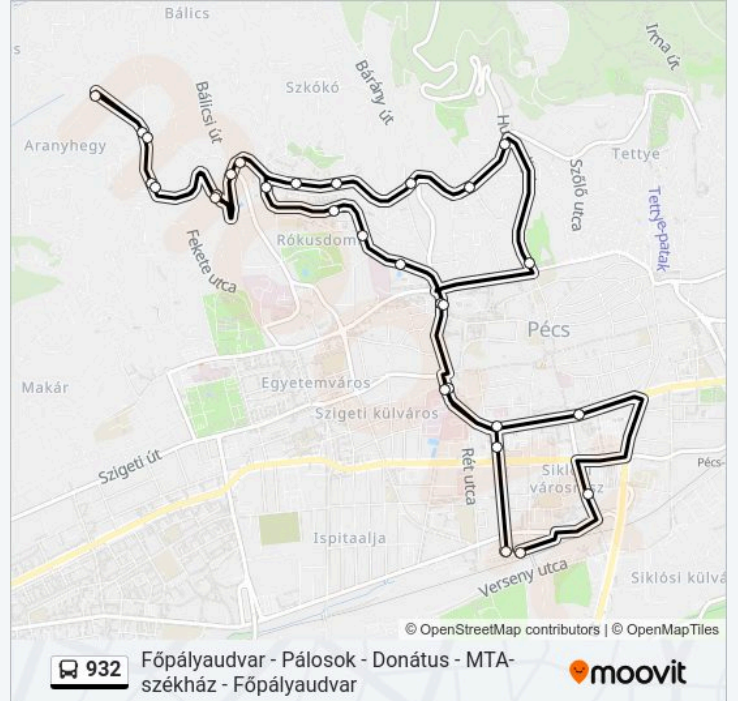

Útírány: Főpályaudvar

29 megálló

[VONAL MENETREND MEGTEKINTÉSE](#)

Főpályaudvar
Vásárcsarnok
Árkád
Zsolnay-Szobor
Kórház Tér
Barbakán
Alagút
Pálosok
Surányi Miklós Út
Petőfi Ház
Kisszókó Dűlő
Csillagvirág Utca
Angster József Utca
Donátusi Út
Gólya Dűlő
Lepke Dűlő
Donátus
Lepke Dűlő

Utazás időtartama: 30 perc

Vonal Összefoglaló:

Gólya Dűlő

Donátusi Út

Angster József Utca

Mta-Székház

Jurisics Miklós Utca

Szőlőskert

Damjanich Utca

Barbakán

Kórház Tér

Zsolnay-Szobor

Főpályaudvar

932 autóbusz menetrendek és útvonal térképek elérhetőek offline amoovitapp.com-on. Használd a Moovit Alkalmazás-t hogy meg tudd nézni a busz érkezési idejét, vonat vagy metró menetrendet és minden tömegközlekedési eszközhöz lépésről lépésre navigációt Pesc városban.