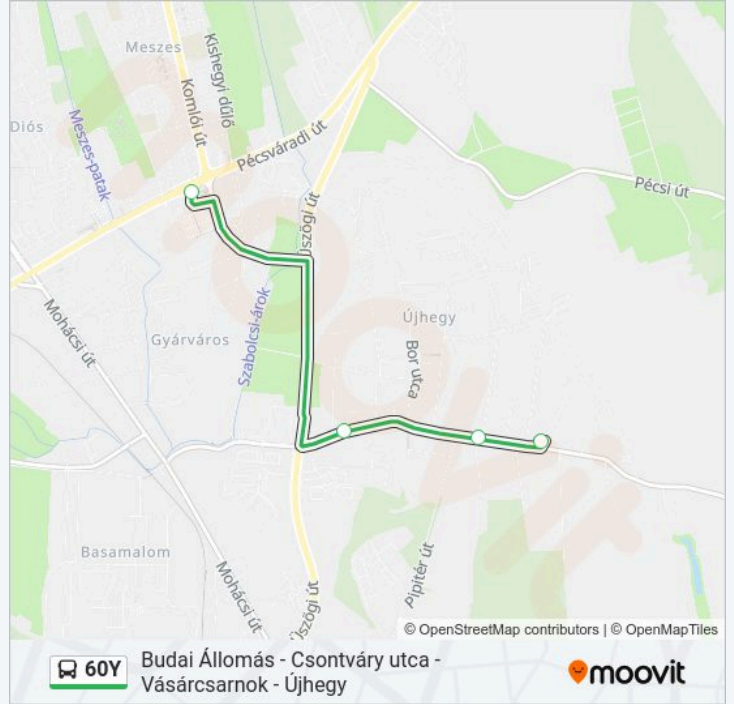

60Y autóbusz menetrendek és útvonal térképek elérhetőek offline amooovitapp.com-on. Használd a Moovit Alkalmazás-t hogy meg tudd nézni a busz érkezési idejét, vonat vagy metró menetrendet és minden tömegközlekedési eszközhöz lépésről lépésre navigációt Pécs városban.

© 2025 Moovit - Minden jog fenntartva