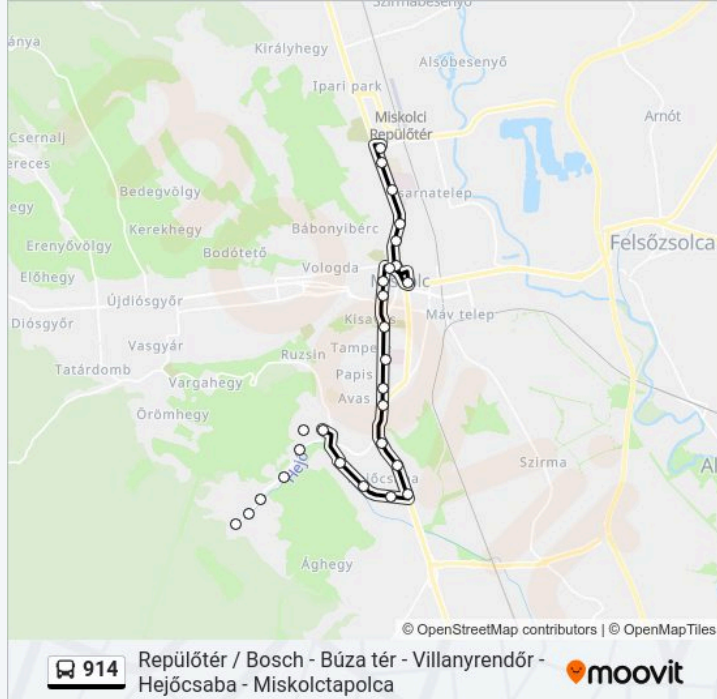

914 autóbusz Információ

Úticél: Repülőtér / Bosch

Megállók: 27

Utazás időtartama: 38 perc

Vonal Összefoglaló:

Hősök Tere

Petőfi Tér

Búza Tér

Szeles Utca

Álmos Utca

Levente Vezér Utca

Megyei Kórház

Napsugár Otthon

Repülőtér / Bosch

914 autóbusz menetrendek és útvonal térképek elérhetőek offline amooovitapp.com-on. Használd a Moovit Alkalmazás-t hogy meg tudd nézni a busz érkezési idejét, vonat vagy metró menetrendet és minden tömegközlekedési eszközhöz lépésről lépésre navigációt Miskolc városban.

© 2024 Moovit - Minden jog fenntartva