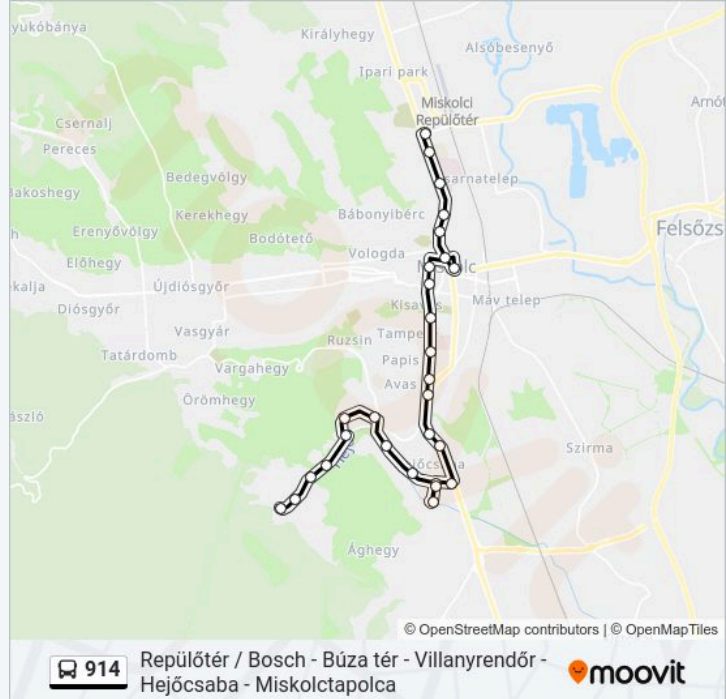

914 autóbusz Információ

Úticél: Miskolctapolca

Megállók: 28

Utazás időtartama: 37 perc

Vonal Összefoglaló:

Futó Utca

Sütő János Utca

Hejőpark

Egyetemi Kollégiumok

Olajkutató

Kemény Dénes Uszoda

Turistapark

Miskolctapolca, Parkoló

Miskolctapolcai Strandfürdő

Miskolctapolca

Útírány: Repülőtér / Bosch

27 megálló

[VONAL MENETREND MEGTEKINTÉSE](#)

Miskolctapolca

Miskolctapolcai Strandfürdő

Miskolctapolca, Parkoló

Turistapark

Kemény Dénes Uszoda

Olajkutató