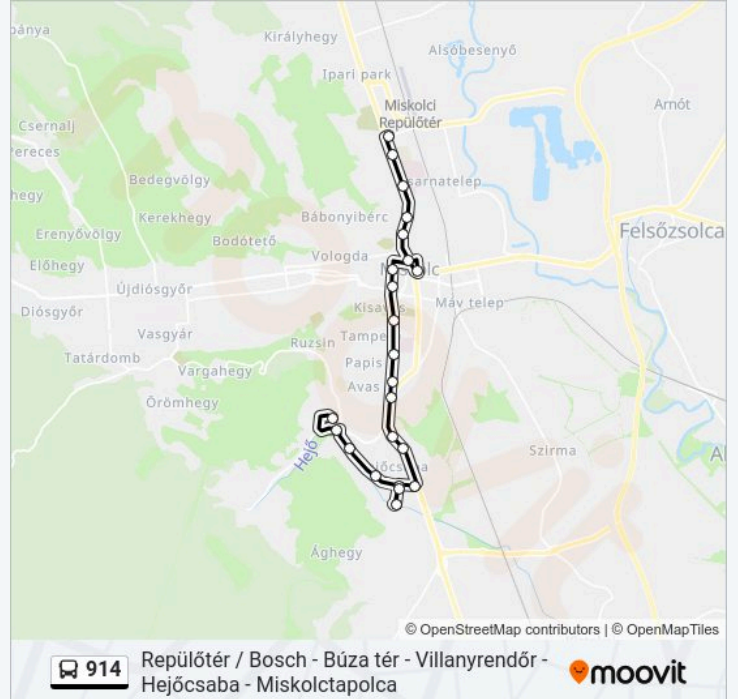

Útirány: Egyetemi Kollégiumok

23 megálló

[VONAL MENETREND MEGTEKINTÉSE](#)

Repülőtér / Bosch
Napsugár Otthon
Megyei Kórház
Levente Vezér Utca
Álmos Utca
Szeles Utca
Búza Tér
Hősök Tere
Villanyrendőr
Népkert
Sztk Rendelőintézet
Petneházy-Bérházak
Tapolcai Elágazás
Hejőcsabai Városrész
Hejőcsabai Gyógyszertár
Cementgyár
Futó Utca
Farkas Antal Utca
Futó Utca
Sütő János Utca

Megállók: 23

Utazás időtartama: 29 perc

Vonal Összefoglaló:

Hejőpark

Csermőkei Út

Egyetemi Kollégiumok

Útirány: Miskolctapolca

28 megálló

[VONAL MENETREND MEGTEKINTÉSE](#)

Repülőtér / Bosch

Napsugár Otthon

Megyei Kórház

Levente Vezér Utca

Álmos Utca

Szeles Utca

Búza Tér

914 autóbusz Információ

Úticél: Miskolctapolca

Megállók: 28

Utazás időtartama: 37 perc

Vonal Összefoglaló:

Futó Utca

Sütő János Utca

Hejőpark