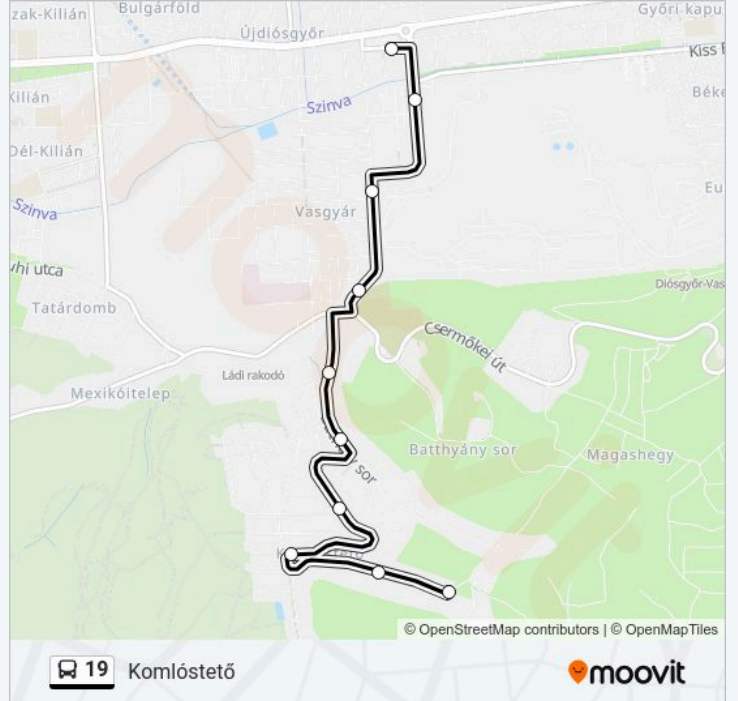

### Útirány: Komlóstető

10 megálló

[VONAL MENETREND MEGTEKINTÉSE](#)

Újgyőri Főtér

Vasgyári Út

Vasgyár

Vasgyári Temető

Ládi Fűrésztelep

### 19 autóbusz Menetrend

Komlóstető Útvonal Menetrend:

hétfő	05:05-00:35
kedd	04:05-23:35
szerda	04:05-23:35
csütörtök	04:05-23:35
péntek	04:05-23:35
szombat	04:05-23:35
vasárnap	04:05-23:35

### 19 autóbusz Információ

**Úticél:** Komlóstető

**Megállók:** 10

**Utazás időtartama:** 12 perc

**Vonal Összefoglaló:**

## Útirány: Újgyőri Főtér

9 megálló

[VONAL MENETREND MEGTEKINTÉSE](#)

Komlóstető

Hengerész Utca

Lomb Utca

Nyárfa Utca

Ládi Utca