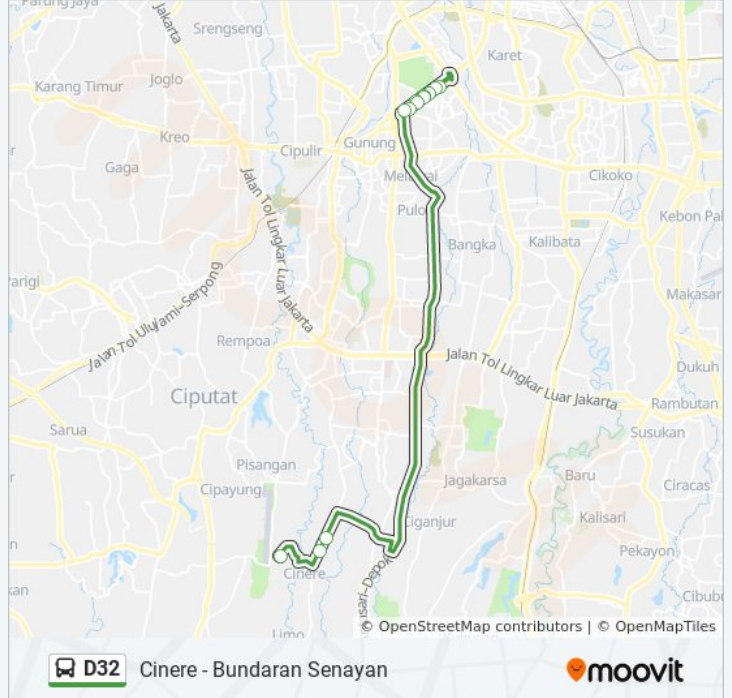

D32 bis jalur (Cinere - Bundaran Senayan (RoyalTrans)) memiliki 2 rute. Pada hari kerja biasa waktu operasinya adalah: (1) Bundaran Senayan: 05.00 - 22.00(2) Cinere: 05.00 - 22.00

Gunakan Moovit app untuk menemukan stasiun D32 bis terdekat dan cari tahu kedatangan D32 bis berikutnya.

Arah: Bundaran Senayan

12 pemberhentian

[LIHAT JADWAL JALUR](#)

South City Cinere
SPBU Limo Cinere
Bukit Cinere Indah
Bundaran Senayan 2 - Panin Bank
FX Sudirman
Gelora Bung Karno 2
GBK Pintu 7
Polda Metro Jaya 1
Menara Mandiri
Gelora Bung Karno 1
Summitmas
Bundaran Senayan 1 - Jalan Senopati

Informasi D32 bis**Arah:** Bundaran Senayan**Pemberhentian:** 12**Waktu Perjalanan:** 41 mnt**Ringkasan Jalur:**

Arah: Cinere

4 pemberhentian

[LIHAT JADWAL JALUR](#)

Bundaran Senayan 1 - Jalan Senopati

Seberang Bukit Cinere Indah

Informasi D32 bis

Arah: Cinere

Pemberhentian: 4

Waktu Perjalanan: 27 mnt

Ringkasan Jalur:

Jadwal waktu dan peta rute D32 bis tersedia dalam format PDF di moovitapp.com. Gunakan [Moovit App](#) untuk melihat waktu langsung kedatangan bis, jadwal kereta atau jadwal kereta bawah tanah, dan petunjuk langkah demi langkah untuk semua transportasi umum di Jakarta.