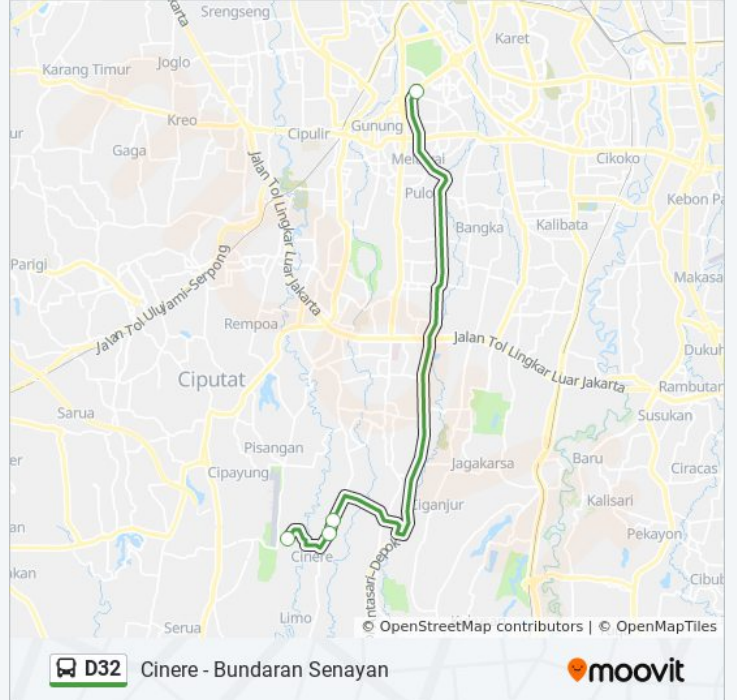

D32 bis jalur (Cinere - Bundaran Senayan (RoyalTrans)) memiliki 2 rute. Pada hari kerja biasa waktu operasinya adalah: (1) Bundaran Senayan: 05.00 - 22.00(2) Cinere: 05.00 - 22.00

Gunakan Moovit app untuk menemukan stasiun D32 bis terdekat dan cari tahu kedatangan D32 bis berikutnya.

Informasi D32 bis**Arah:** Bundaran Senayan**Pemberhentian:** 12**Waktu Perjalanan:** 41 mnt**Ringkasan Jalur:**

Arah: Cinere

4 pemberhentian

[LIHAT JADWAL JALUR](#)

Bundaran Senayan 1 - Jalan Senopati

Seberang Bukit Cinere Indah

SPBU Limo Cinere 1

South City Cinere

Jadwal waktu D32 bis

Jadwal waktu Rute Cinere

Senin	05.00 - 22.00
Selasa	05.00 - 22.00
Rabu	05.00 - 22.00
Kamis	05.00 - 22.00
Jumat	05.00 - 22.00
Sabtu	Tidak Beroperasi
Minggu	Tidak Beroperasi

Informasi D32 bis

Arah: Cinere

Pemberhentian: 4

Waktu Perjalanan: 27 mnt

Ringkasan Jalur:

Jadwal waktu dan peta rute D32 bis tersedia dalam format PDF di moovitapp.com. Gunakan [Moovit App](#) untuk melihat waktu langsung kedatangan bis, jadwal kereta atau jadwal kereta bawah tanah, dan petunjuk langkah demi langkah untuk semua transportasi umum di Jakarta.