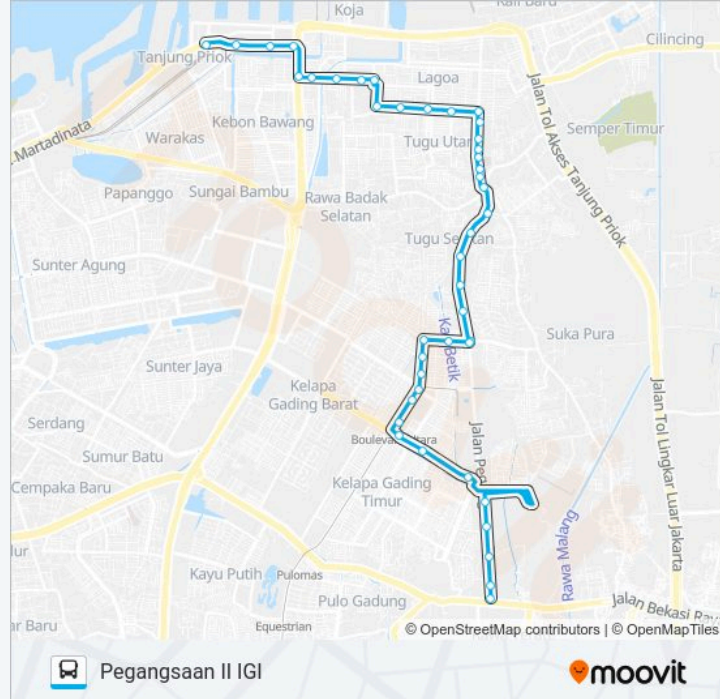

Jalur JAK115

Pegangsaan II IGI

Gunakan App

JAK115 bis jalur (Pegangsaan II IGI) memiliki 2 rute. Pada hari kerja biasa waktu operasinya adalah:

(1) Pegangsaan II IGI: 05:00-22:00(2) Term. Tj. Priok: 05:00-22:00

Gunakan Moovit app untuk menemukan stasiun JAK115 bis terdekat dan cari tahu kedatangan JAK115 bis berikutnya.

Arah: Pegangsaan II IGI

43 pemberhentian

[LIHAT JADWAL JALUR](#)

Term. Tj. Priok 1
Ruko Enggano
Seberang Port Medical Center
Enggano 2
Permai Koja 2
Jln. Lorong 104 Timur 1
Jln. Cikijang Timur 1
Sbr. Gg. I Jln. Cipeucang V
Jln. Pinang 1
Sbr. Sekretariat Kelurahan Lagoa
Jln. Mengkudu Dalam
Kantor Kecamatan Koja
Jln. Mahoni Koja
Simpang Kramat Jaya Waru
Jakarta Islamic Centre 1
Jakarta Islamic Centre 2
Wisma Islamic Centre
RS Pelabuhan Jakarta
Sbr. Jln. Komplek Yuka
Seberang Ramayana Semper
Simpang Lima Semper

RS Gading Pluit

Jln. Pegangsaan Dua 5

Jln. Pegangsaan Dua 7

Sbr. Jln. H. Oyar

Jln. Pegangsaan Dua 9

Simpang Jln. Pegangsaan Dua

Arah: Term. Tj. Priok

37 pemberhentian

[LIHAT JADWAL JALUR](#)

Simpang Jln. Pegangsaan Dua

Jln. Pegangsaan Dua 10

Jln. H. Oyar

Jln. Pegangsaan Dua 8

Jln. Pegangsaan Dua 6

Seberang RS Gading Pluit

Pasar Mandiri Kelapa Gading