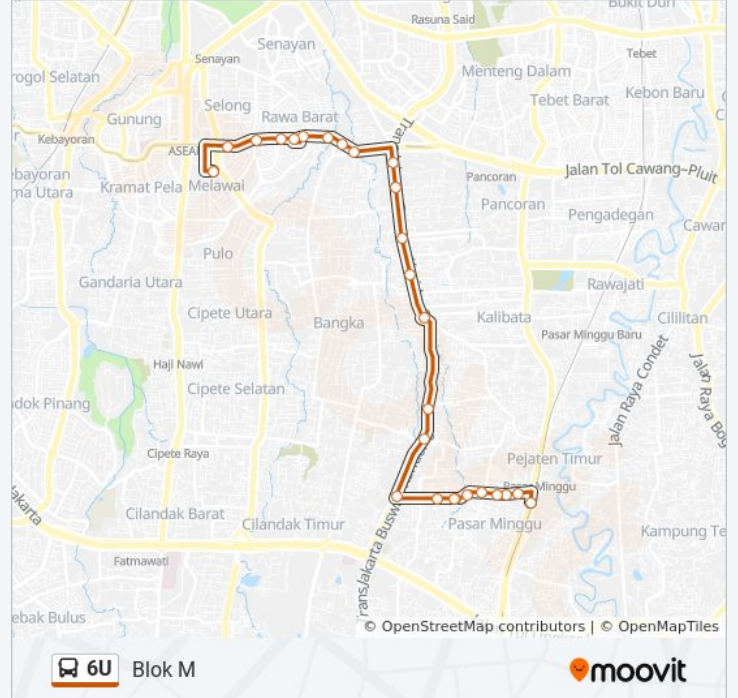

Pasar Santa

Cikajang Wolter Monginsidi

Tirtayasa 1

PLN Pusat

Jalan Palatehan

M Bloc

Blok M Jalur 3

Jadwal waktu dan peta rute 6U bis tersedia dalam format PDF di moovitapp.com. Gunakan [Moovit App](#) untuk melihat waktu langsung kedatangan bis, jadwal kereta atau jadwal kereta bawah tanah, dan petunjuk langkah demi langkah untuk semua transportasi umum di Jakarta.