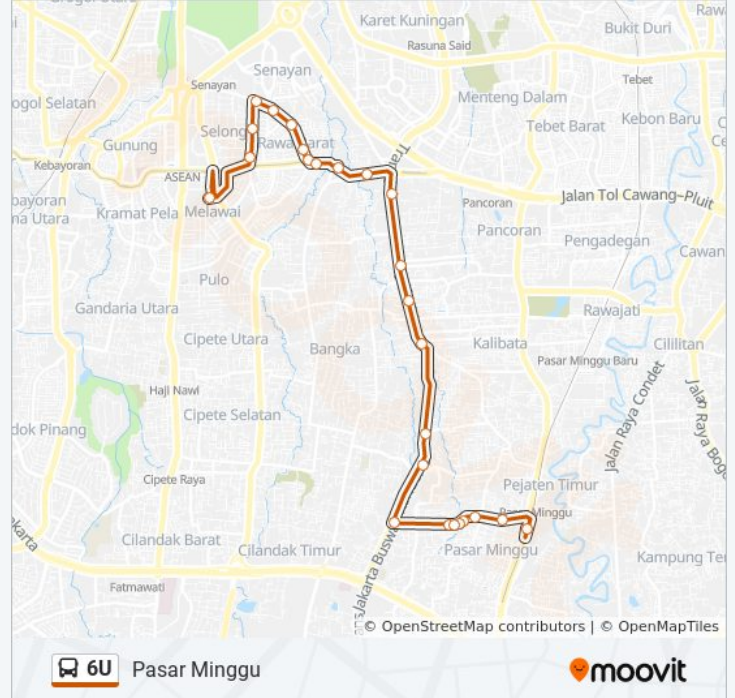

Arah: Pasar Minggu

Pemberhentian: 37

Waktu Perjalanan: 71 mnt

Ringkasan Jalur:

Pejaten 2

Jatipadang 2

Sbr. GANG Jenan

Jalan Haji Asnawi

Koperasi Jatipadang

SMAN 28

Kelurahan Jati Padang

Kecamatan Pasar Minggu

SMU Balai Rakyat

Seberang Kelurahan Pasar Minggu

Robinson

Seberang LP3I

Jalan Tanjung Barat 1

Poltangan 1

Rawa Bambu

Mja Rawa Bambu

Grand Pasar Minggu

Arah: Terminal Blok M

30 pemberhentian

[LIHAT JADWAL JALUR](#)