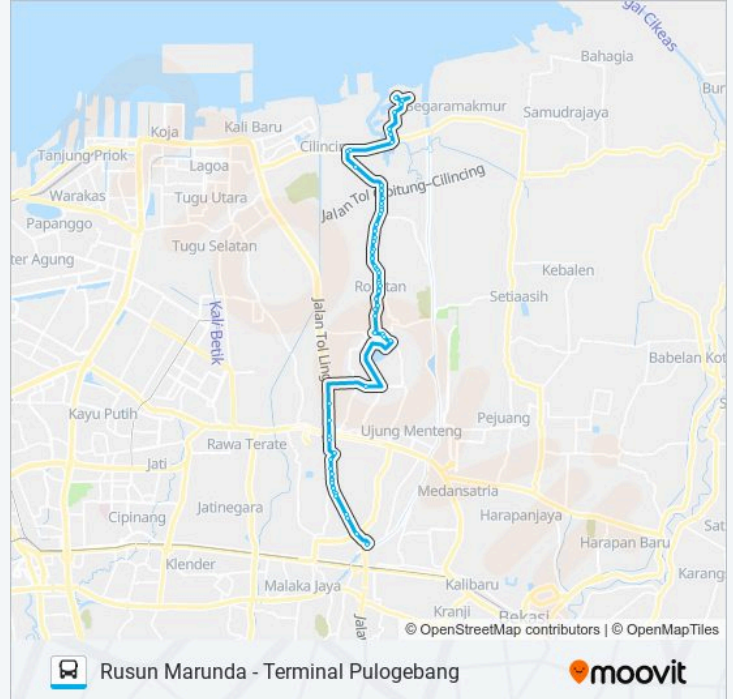

Seberang GANG Bulak I Rorotan

Seberang Rphu Rorotan

Seberang Jalan Rorotan V GANG 1

Seberang Malaka 1 GANG 5 Rorotan

Seberang Malaka 1 GANG 2 Rorotan

Seberang Pasar Malaka Rorotan

Seberang SMKN 4

Minimarket Rorotan 2

Seberang Jalan Malaka Hb

SDN Rorotan 03

Midi Utama Rorotan

Jalan Rorotan XI

Seberang SDN Rorotan 07

Malaka 1 GANG Veteran

MI Imadun Najah Rorotan

Gg. Damai I Rorotan

Kelurahan Rorotan

Seberang Rusun Rorotan

Seberang Mesindo Tekninesia

Sbr. Tambun Rengas Rorotan

Mtsn 38

MAN 21

Jalan Rorotan IX GANG IV

AEON Mall

Jln. Dahlia 10

Jln. Inspeksi Kayu Tinggi

Simpang Pangeran Komarudin 2

Simpang Pangeran Komarudin 3

GANG Umbang Lingkar Timur

YPI Asyaadah

Jalan Pulau Sangiyang Lingkar Timur

GANG Damai Lingkar Timur