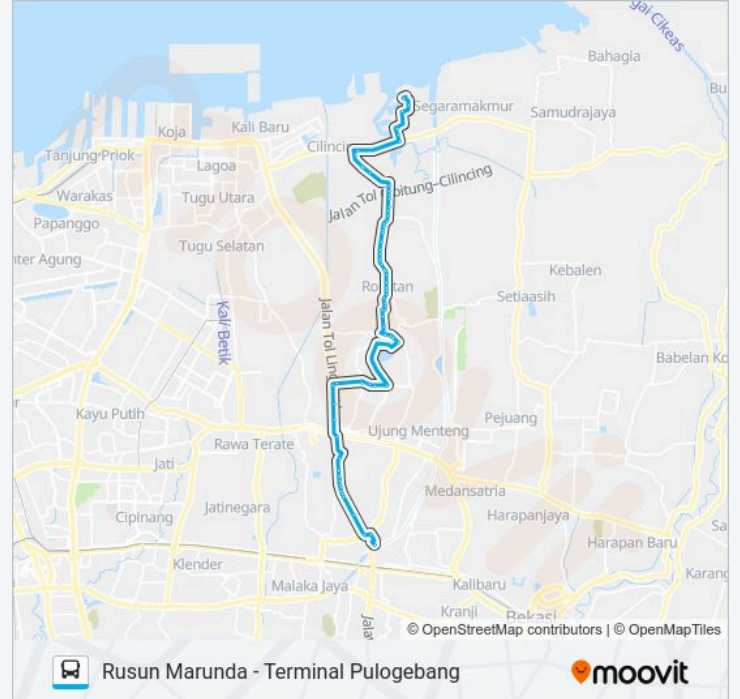

Jln. Raya Cakung Cilingcing Barat 1

Jln. Raya Cakung Cilingcing Barat 2

JGC Utama

Jln. Jakarta Garden Boulevard

Jln. Michigan

IKEA

Jln. Lake Garden Boulevard

Seberang Rorotan IX GANG IV

Seberang Komplek Sltp 200

Seberang Mtsn 38

Seberang SMPN 200

Megasetia Agung Kimia

Mesindo Tekninesia

Rusun Rorotan

Seberang Kelurahan Rorotan

Gg. Damai I Rorotan

Sbr. SMAN 115

Perumahan Grand Malaka Rorotan

GANG Poncol Malaka III

SDN Rorotan 07

Mushola Almujtahida Rorotan

Malaka Jaya Rw11 Rorotan

Seberang SDN Rorotan 03

Jalan Malaka Hb Rorotan

Minimarket Rorotan 2

SMKN 4

Pasar Malaka Rorotan

Malaka 1 GANG 3 Rorotan

Malaka 1 GANG 2 Rorotan

Malaka 1 GANG 5 Rorotan

Jalan Rorotan V GANG 1

Rphu Rorotan