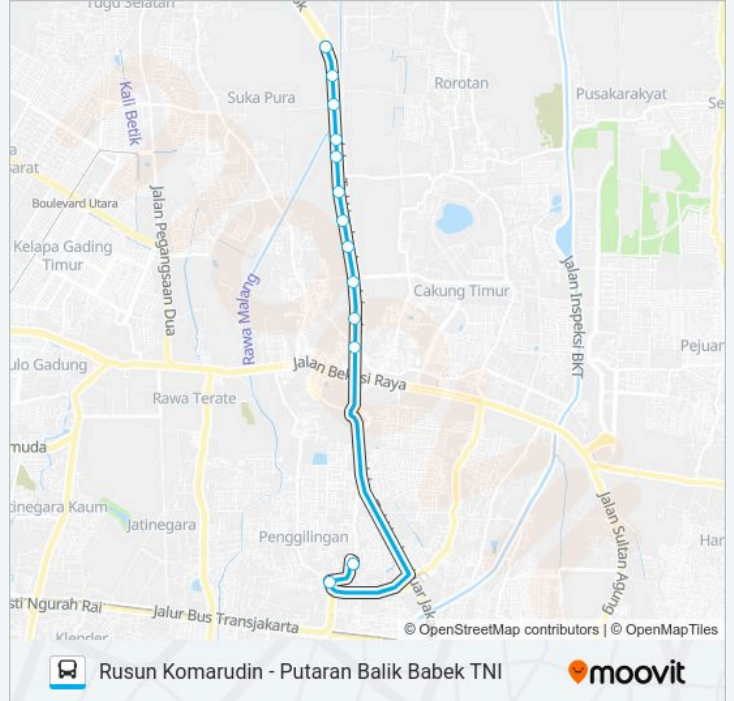

 Jalur JAK110B

Rusun Komarudin - Putaran Balik Babek TNI

Gunakan App

JAK110B bis jalur (Rusun Komarudin - Putaran Balik Babek TNI) memiliki 2 rute. Pada hari kerja biasa waktu operasinya adalah:

(1) Putaran Balik Babek TNI: 05:00-22:00(2) Rusun Komarudin: 05:00-22:00

Gunakan Moovit app untuk menemukan stasiun JAK110B bis terdekat dan cari tahu kedatangan JAK110B bis berikutnya.

Arah: Putaran Balik Babek TNI

13 pemberhentian

[LIHAT JADWAL JALUR](#)

Rusun Komarudin
Simpang Tiga 2
Jln. Inspeksi Pam
Jln. Raya Cakung Cilingcing Barat 1
Jln. Raya Cakung Cilingcing Barat 2
Jln. Cakung Cilincing Raya
Jln. Komplek Meda
Jln. Komplek Bunga Plus Logistik
Jln. PT Malindo
Jln. Underpass Inspeksi Kirana
Jln. Komplek PT Komatsu
Jln. Jawa
Jln. Lombok

Jadwal waktu JAK110B bis

Jadwal waktu Rute Putaran Balik Babek TNI

Senin	05:00-22:00
Selasa	05:00-22:00
Rabu	05:00-22:00
Kamis	05:00-22:00
Jumat	05:00-22:00
Sabtu	05:00-22:00
Minggu	05:00-22:00

Informasi JAK110B bis**Arah:** Putaran Balik Babek TNI**Pemberhentian:** 13**Waktu Perjalanan:** 33 mnt**Ringkasan Jalur:**

Arah: Rusun Komarudin

Pemberhentian: 29

Waktu Perjalanan: 55 mnt

Ringkasan Jalur:

GANG Barokah Lingkar Timur

GANG Bhakti Lingkar Timur

GANG Rukun Lingkar Timur

GANG Sabar Lingkar Timur