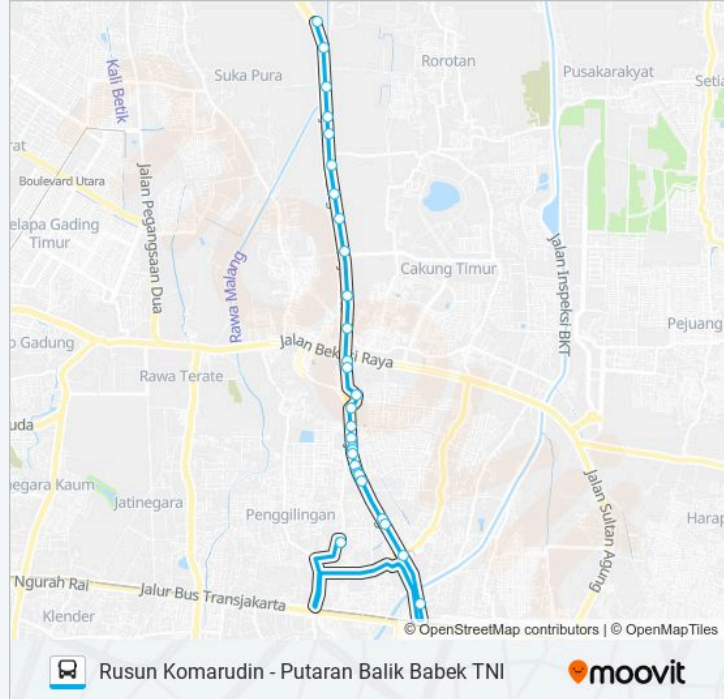

 Jalur JAK110B

Rusun Komarudin - Putaran Balik Babek TNI

Gunakan App

JAK110B bis jalur (Rusun Komarudin - Putaran Balik Babek TNI) memiliki 2 rute. Pada hari kerja biasa waktu operasinya adalah:

(1) Putaran Balik Babek TNI: 05:00-22:00(2) Rusun Komarudin: 05:00-22:00

Gunakan Moovit app untuk menemukan stasiun JAK110B bis terdekat dan cari tahu kedatangan JAK110B bis berikutnya.

Arah: Putaran Balik Babek TNI

13 pemberhentian

[LIHAT JADWAL JALUR](#)

Rusun Komarudin
Simpang Tiga 2
Jln. Inspeksi Pam
Jln. Raya Cakung Cilingcing Barat 1
Jln. Raya Cakung Cilingcing Barat 2
Jln. Cakung Cilincing Raya
Jln. Komplek Meda
Jln. Komplek Bunga Plus Logistik
Jln. PT Malindo
Jln. Underpass Inspeksi Kirana
Jln. Komplek PT Komatsu
Jln. Jawa
Jln. Lombok

Arah: Rusun Komarudin

Pemberhentian: 29

Waktu Perjalanan: 55 mnt

Ringkasan Jalur:

GANG Barokah Lingkar Timur

GANG Bhakti Lingkar Timur

GANG Rukun Lingkar Timur

GANG Sabar Lingkar Timur

GANG Sabar 2 Lingkar Timur

GANG Sejahtera Lingkar Timur

Sentra Timur

Komplek DPR Bumi Sangraha

Flyover Pulo Gebang 2

Raya Pulo Gebang Akses Stasiun Cakung

Rusun Komarudin

Jadwal waktu dan peta rute JAK110B bis tersedia dalam format PDF di moovitapp.com. Gunakan Moovit App untuk melihat waktu langsung kedatangan bus, jadwal kereta atau jadwal kereta bawah tanah, dan petunjuk langkah demi langkah untuk semua transportasi umum di Jakarta.