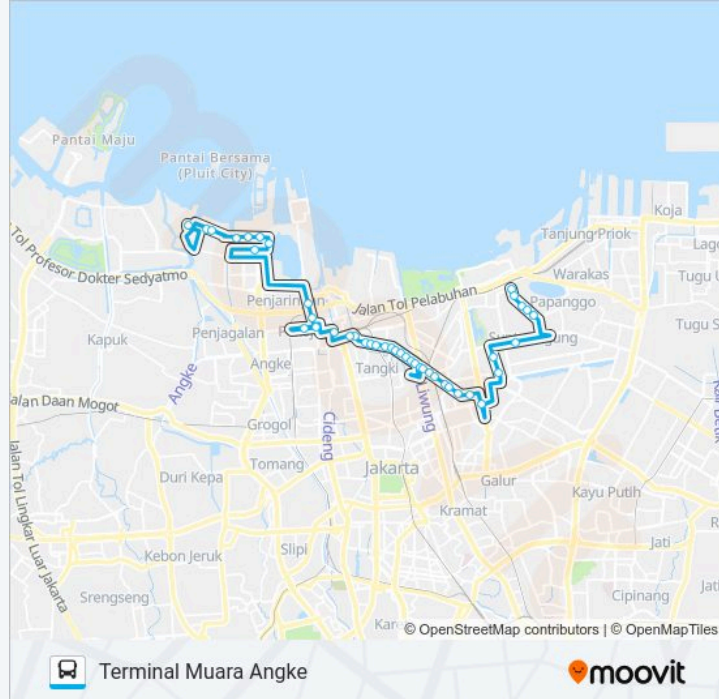

Informasi JAK120 bis**Arah:** Terminal Muara Angke**Pemberhentian:** 42**Waktu Perjalanan:** 81 mnt**Ringkasan Jalur:**

Roda Mas Baja Intan

Jalan Mangga Besar 13

Seberang Jalan Mangga Dua Dalam

Stasiun Jayakarta

Jln. Pecah Kulit Pangeran Jayakarta

Jalan Manggis Pangeran Jayakarta

Seberang Sekolah Fajar Sion

Sekolah Pinangsia

Jalan Telepon Kota

Simpang Kopi Bandengan Selatan

Jalan Bandengan Utara 1

Jalan Gedong Panjang 1

Tanah Pasir Gedong Panjang

Pluit 1

Sbr. Waduk Pluit

Stella Maris 2

SD Diakonia 2

PLTU Pluit

Sbr. Baywalk 2

Sbr. Baywalk 1

Terminal Muara Angke 1

Arah: Jis

44 pemberhentian

[LIHAT JADWAL JALUR](#)

Terminal Muara Angke 2

Muara Angke

Baywalk 1

Baywalk 2