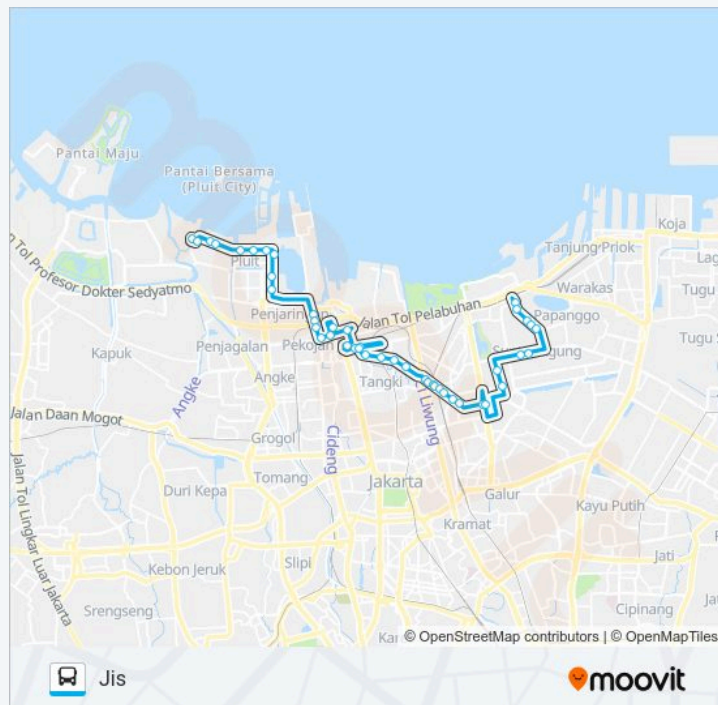

Gunakan Moovit app untuk menemukan stasiun JAK120 bis terdekat dan cari tahu kedatangan JAK120 bis berikutnya.

Arah: Terminal Muara Angke

42 pemberhentian

[LIHAT JADWAL JALUR](#)

TAMAN Bmw

Seberang SDN Sunter Agung 09

Informasi JAK120 bis**Arah:** Terminal Muara Angke**Pemberhentian:** 42**Waktu Perjalanan:** 81 mnt**Ringkasan Jalur:**

Roda Mas Baja Intan

Jalan Mangga Besar 13

Seberang Jalan Mangga Dua Dalam

Stasiun Jayakarta

Jalan Pekan Raya

Aula Simfonia

Flyover HBR Motik 1

Flyover HBR Motik 2

The Mansion Bougenville

Golf Bandar Kemayoran

Sltp 140

BKKBN

BNN Jakarta Utara

Arah: Jis

Pemberhentian: 44

Waktu Perjalanan: 86 mnt

Ringkasan Jalur:

Jalan Sunter Permai 2

Seberang RS Sulianti Saroso

SDN Sunter Agung 09